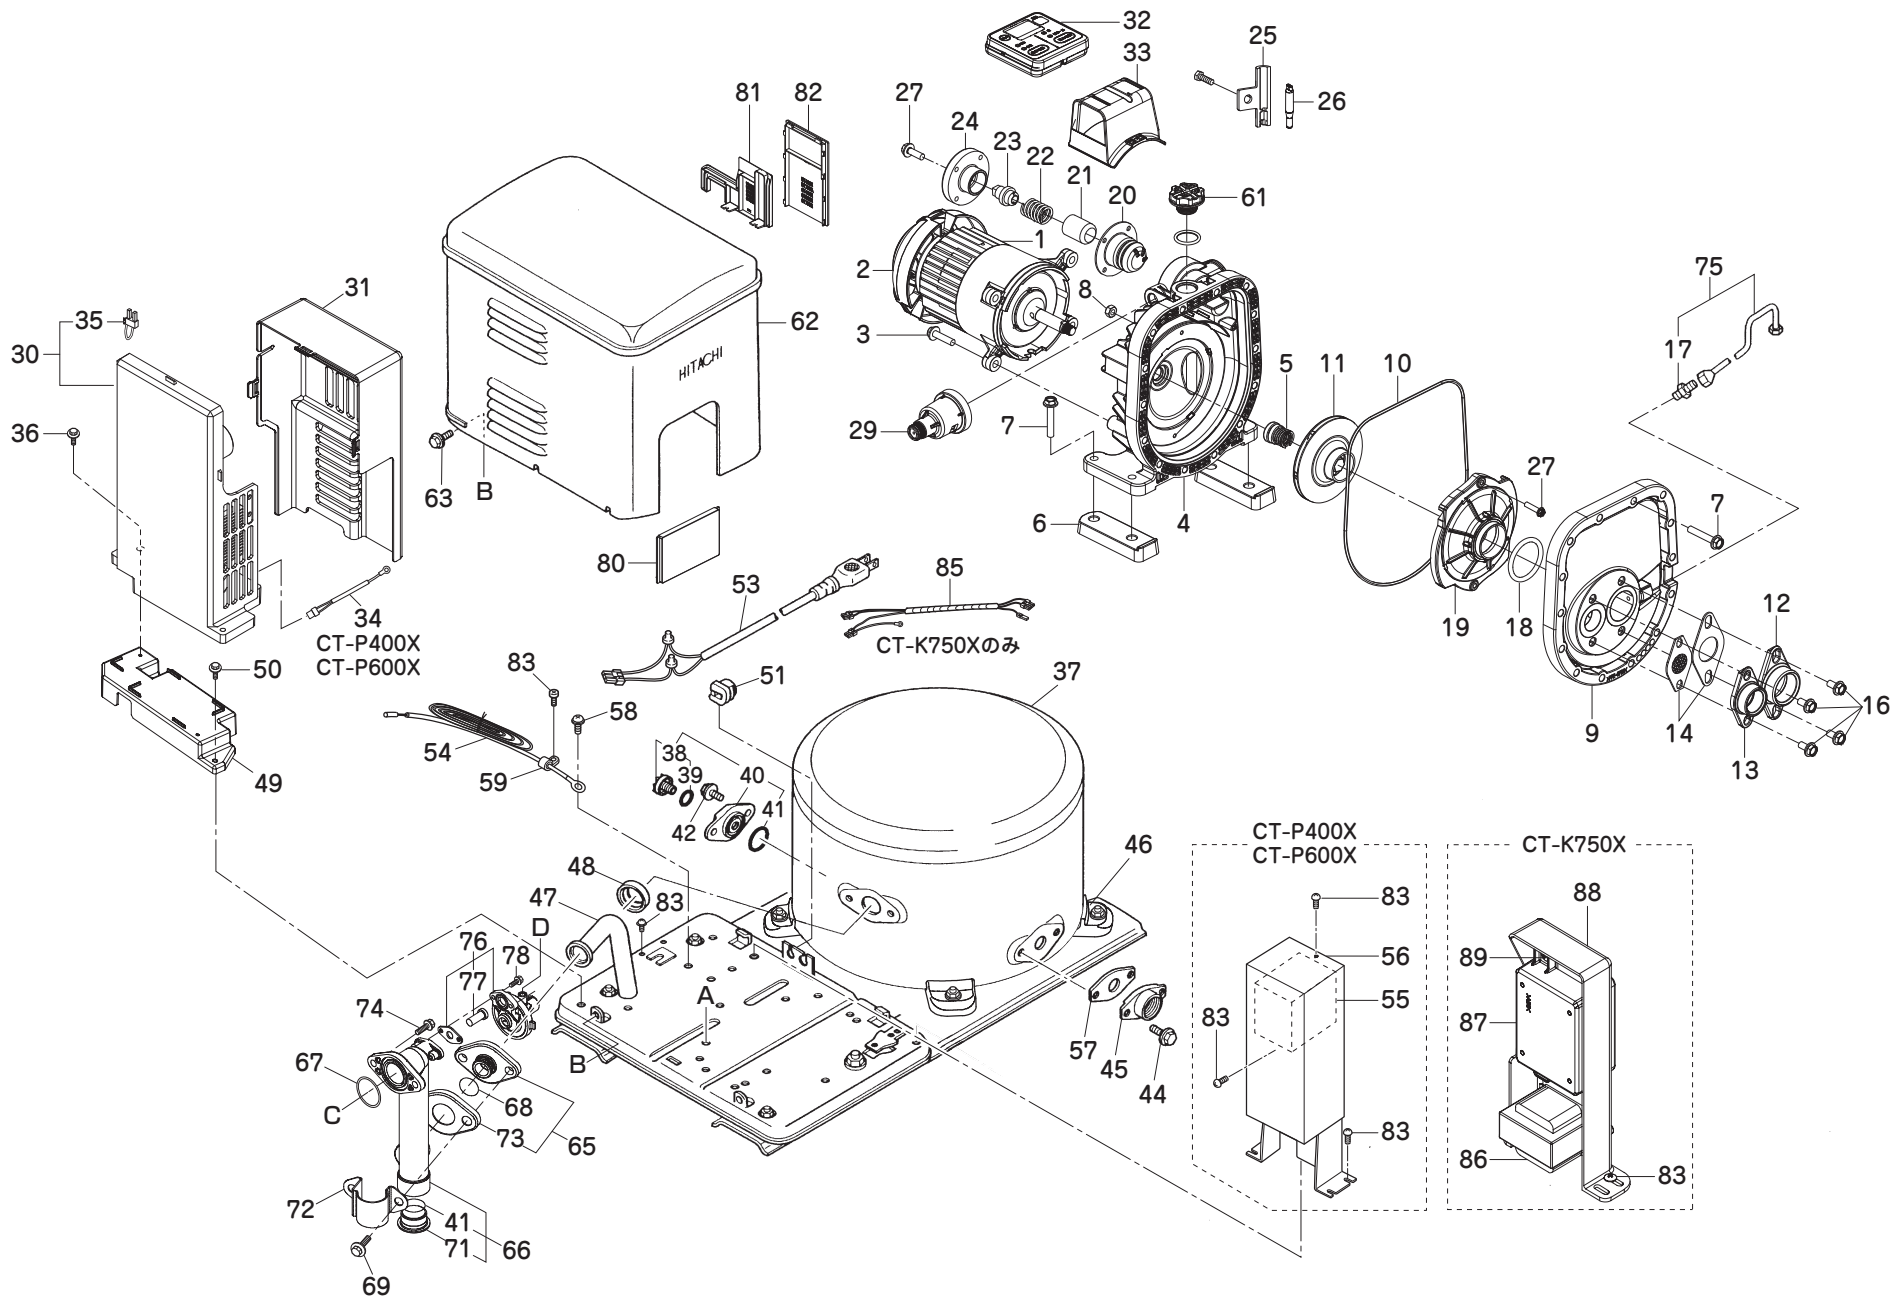

安全	番号	部 品 名	部 品 番 号	数量	包装 数量		備 考	図 号
	68	Oリング1シュ AP20	WT-P400F 006	1	1			L456A102
	69	シボセムスM8×20	市販品	1				
	70	Oリング1シュ AP25	CT-P101 048	1	2			4A7R76945-1
	71	Dキャップ	設定せず	1				3P2XJ9783-D
	72	ホキョウバンド	CT-P400X 009	1	1			3P2YQ1710-1
	73	Dツギテカバー	設定せず	1				3P2YK0735-1
	74	タッピングネジ5×16	市販品	2				
	75	レンチーカンブクミ	CT-P150X 010	1	1			3P2YN2643-F
	76	AC-Rクミ	WT-P125X 009	1	1			2P2ZH3483-F
	77	ノズルブクミ	WT-P125X 010	1	1			3P2ZL5122-C
	78	タッピングネジ5×25	市販品	2				
	79							
	80	フロントカバー	設定せず	1				2P4DM1094-A
	81	サイドカバーA	設定せず	1				1P4DE4820-A
	82	サイドカバーB	設定せず	1				2P4DM1617-A
	83	+トラスネジM4×8	市販品	7				
	84							
	85	Sチューケイハーネス (K) W	WT-K750W 003	1	1			2B1ZH6093-C
	86	リアクトルP300 (X)	WT-P125X 017	1	1			3P4ZJ8896-C
	87	サブコントローラクミ (K)	WT-K200V 002	1	1			3X7ZL9971-A
	88	サブコントローラステー (V)	設定せず	1				1P4NC9446-A
	89	M4×8タッピングネジ	市販品	3				
	90							
	91	トリアツカイセツメイショ	CT-P150X 011	1	1			3P4ZN1508-F
	92							
	93							
	94							
	95							
	96							
	97							
	98							
	99							
	100	セツゾクコネクタ (CS)	CS-20J1 002	1	1			3J8ZJ8805-A

21.2 CT-P400X、CT-P600X、CT-K750X

CT-P400X
CT-P600X

CT-K750Xのみ

CT-P400X
CT-P600X

CT-K750X