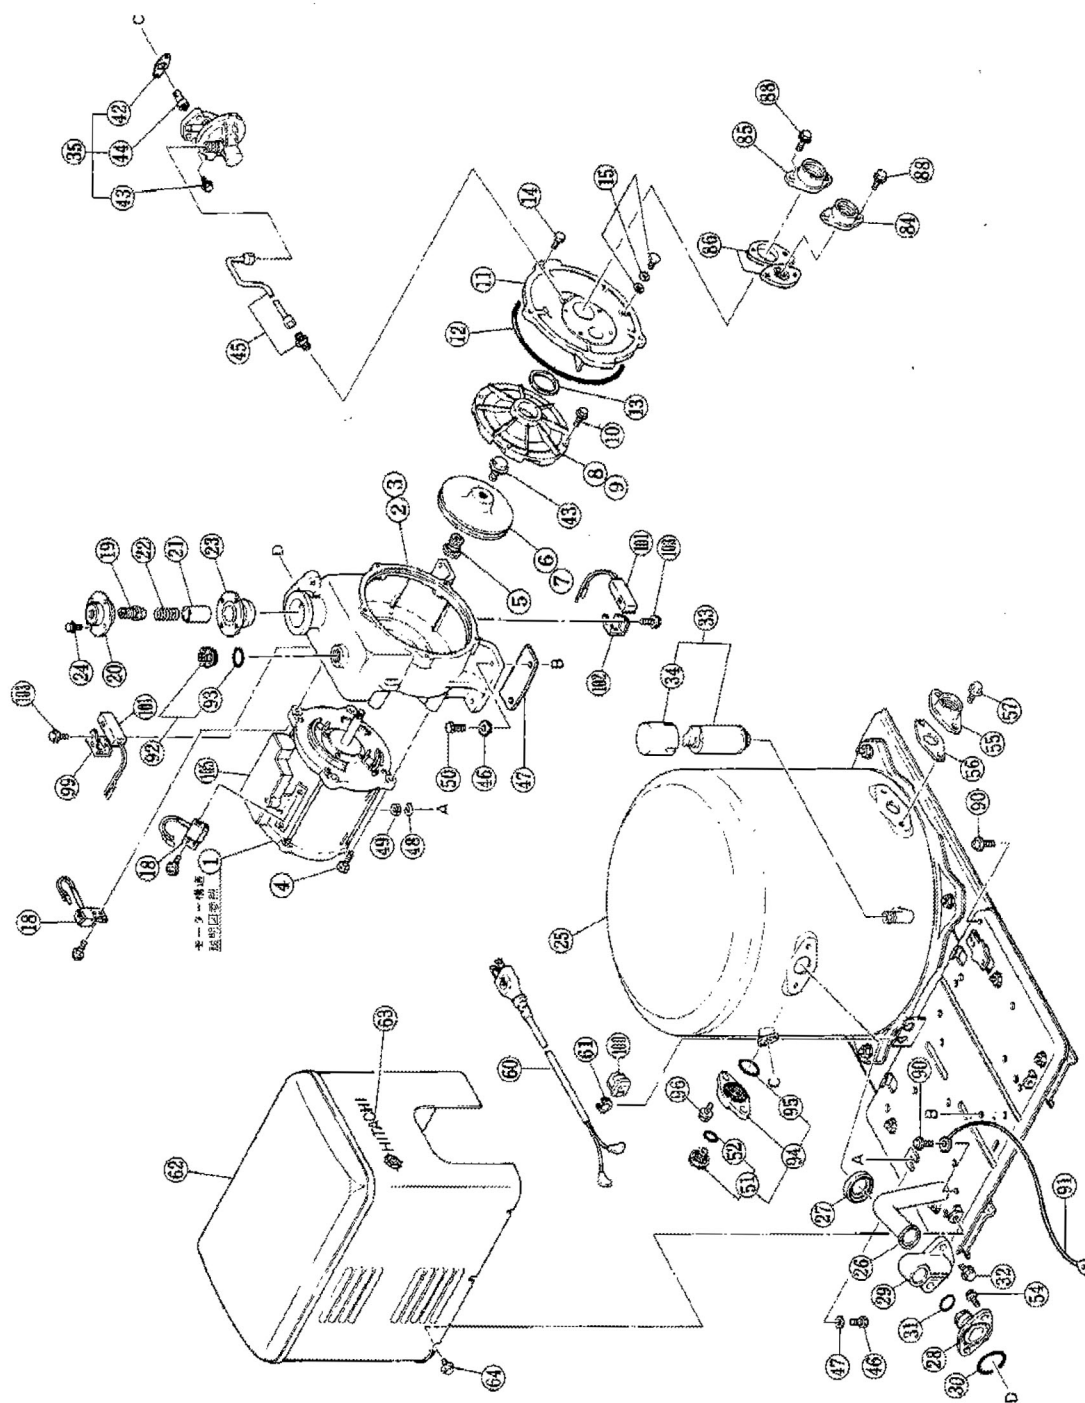

H形シリーズ

11.6 CT-P400H, CT-P600H, CT-K400H, CT-K750H

H形シリーズ

11.8 単相用モーター

11.9 三相用モーター

部品リスト【CT-P400H】

※本部品リストは、2023/07/20 現在のものです。

※在庫限が“1”となっている部品は、在庫がなくなり次第、

部品番号が変更されるか**供給不能**となりますので予めご了承願います。

見出しNo.	部品番号	部品名	希望小売 価格(税別)	備考	梱包 数	在庫 限
001	CT-P400H	011	シート(ベースゴムシート)		1	0
002	CT-P400H	002	ケーシングブクミ(50HZ)		1	1
003	CT-P400H	003	ケーシングブクミ(60HZ)		1	1
005	CT-P407	602	シール (15ハイセラミックシール)		1	0
006	CT-P407	003	ハネガルマブクミ(50HZ)		1	0
007	CT-P407	004	ハネガルマブクミ(60HZ)		1	0
008	CT-P400H	004	ベン(ガイド 50HZ タンソウ)		1	0
009	CT-P400H	005	ベン(ガイド 60HZ タンソウ)		1	0
010	CT-P250J	007	ネジ(シボセムスネM6X23SUS)		5	0
011	CT-P400H	016	カバー(ケーシング)		1	1
012	CT-K751	011	パッキン(ヘッドパッキン)		1	0
013	CT-K751	047	リング (シールドリング)		1	0
014	CT-P100A	004	ボルトM8X20(SUS)		1	1
019	JT-Q403	007	ネジ (チョウセイネジ)		1	0
020	CT-P250J	005	カバー (バルブカバー)		1	0
021	JT-Q402	031	シート(スプリングシート)		2	0
022	CT-K751	035	バネ (CVオシバネ)		1	0
023	J75-35D	008	バルブ		1	0
026	WT-P400F	007	カン(ハキダシナイカン)		1	0
027	CT-P252	028	パッキン(トクパッキン)		1	0
030	CT-P257	020	リング (Oリング P-42)		2	0
031	WT-P400F	006	リング (Oリング)		1	0
033	CT-P400J	002	スイッチ (アツリヨク W3 PSH)		1	1
035	WT-P125X	023	AC-Rクミ		1	0
042	WT-P127	004	パッキン(ホクーパーパッキン)		1	0
051	WT-P200V	017	キャップブクミ(3/8キャップ)		1	0
055	WT-P200W	004	1フランジ(SUS)		1	0
056	PE-25S	009	パッキン(1パッキン)PE		2	0
060	WT-P80D	006	ケーブルブクミ		1	0
061	WT-K408	004	ブッシュ(コード/ヘイコウ)		1	0
085	CT-P250W	004	11/4フランジ(SUS)		1	0
086	CT-P250D	005	パッキン(フロントパッキン)セット	フィルターツキ	1	0
092	WT-P200V	008	キャップブクミ(3/4ホツバ)		1	0
093	CT-P101	048	リング(Oリング)		2	0
095	CT-P107	018	リング (Oリング P-30)		2	0
100	WT-P408	018	ブッシュ(ヘイコウブッシュ)		1	0
101	WT-P80H	015	ヒータブクミ(100V)		1	0
104	WT-P400H	018	リレー(トウケツボウシ TR-H)		1	0
105	W-P400X	009	デンキブヒンケースLクミ		1	0
106	DM-P400J	011	コンデンサ (MF 60)		1	0
107	CT-P400D	804	リレー (ホゴリレー)		1	0