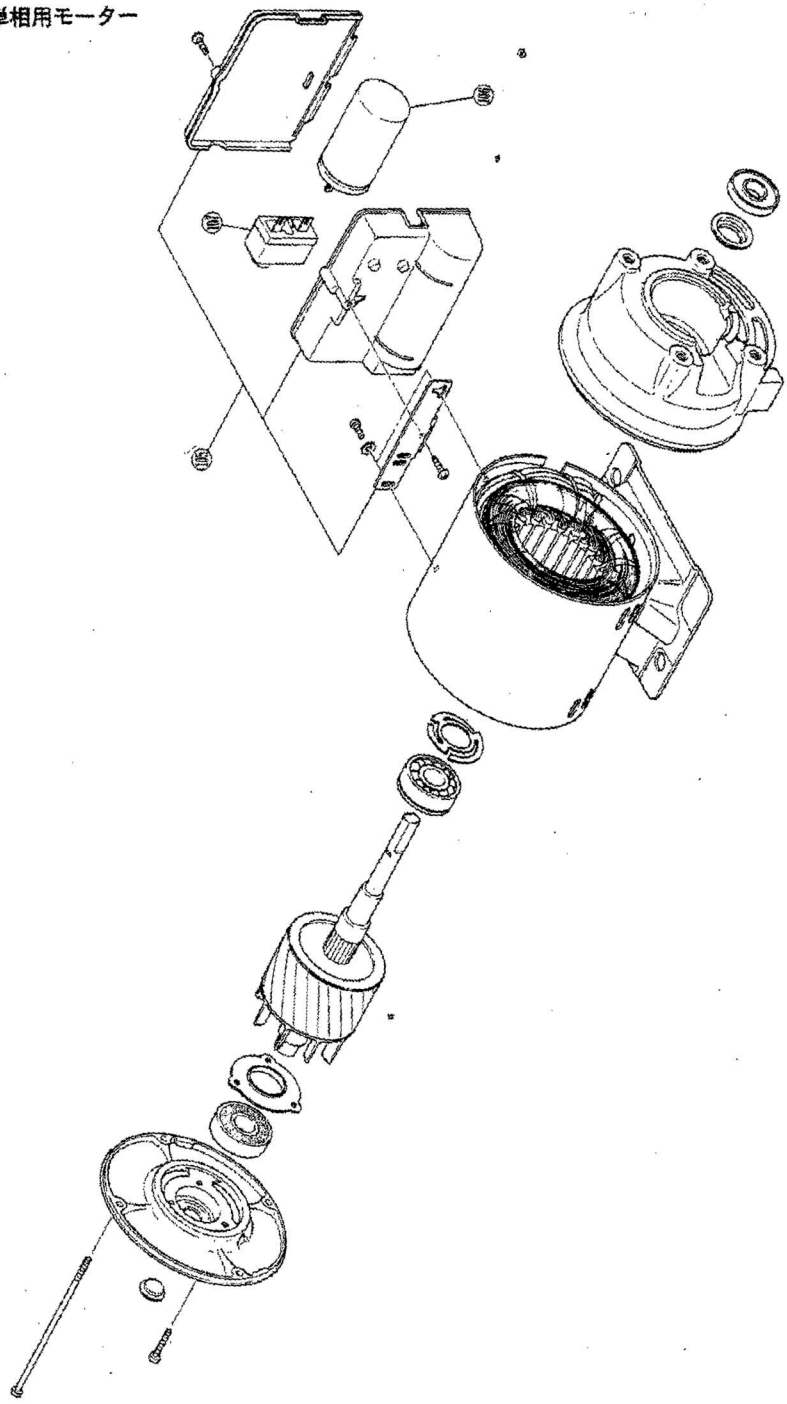

H形シリーズ

11.6 CT-P400H, CT-P600H, CT-K400H, CT-K750H

H形シリーズ

11.8 単相用モーター

11.9 三相用モーター

部品リスト【CT-P400H】

※本部品リストは、2023/07/20 現在のものです。

※在庫限が“1”となっている部品は、在庫がなくなり次第、

部品番号が変更されるか**供給不能**となりますので予めご了承願います。

見出しNo.	部品番号	部品名	希望小売 価格(税別)	備考	梱包 数	在庫 限
001	CT-P400H	011	シート(ベースゴムシート)		1	0
002	CT-P400H	002	ケーシングブクミ(50HZ)		1	1
003	CT-P400H	003	ケーシングブクミ(60HZ)		1	1
005	CT-P407	602	シール (15ハイセラミックシール)		1	0
006	CT-P407	003	ハネガルマブクミ(50HZ)		1	0
007	CT-P407	004	ハネガルマブクミ(60HZ)		1	0
008	CT-P400H	004	ベン(ガイド 50HZ タンソウ)		1	0
009	CT-P400H	005	ベン(ガイド 60HZ タンソウ)		1	0
010	CT-P250J	007	ネジ(シボセムスネM6X23SUS)		5	0
011	CT-P400H	016	カバー(ケーシング)		1	1
012	CT-K751	011	パッキン(ヘッドパッキン)		1	0
013	CT-K751	047	リング (シールドリング)		1	0
014	CT-P100A	004	ボルトM8X20(SUS)		1	1
019	JT-Q403	007	ネジ (チョウセイネジ)		1	0
020	CT-P250J	005	カバー (バルブカバー)		1	0
021	JT-Q402	031	シート(スプリングシート)		2	0
022	CT-K751	035	バネ (CVオシバネ)		1	0
023	J75-35D	008	バルブ		1	0
026	WT-P400F	007	カン(ハキダシナイカン)		1	0
027	CT-P252	028	パッキン(トクパッキン)		1	0
030	CT-P257	020	リング (Oリング P-42)		2	0
031	WT-P400F	006	リング (Oリング)		1	0
033	CT-P400J	002	スイッチ (アツリヨク W3 PSH)		1	1
035	WT-P125X	023	AC-Rクミ		1	0
042	WT-P127	004	パッキン(ホクーパーパッキン)		1	0
051	WT-P200V	017	キャップブクミ(3/8キャップ)		1	0
055	WT-P200W	004	1フランジ(SUS)		1	0
056	PE-25S	009	パッキン(1パッキン)PE		2	0
060	WT-P80D	006	ケーブルブクミ		1	0
061	WT-K408	004	ブッシュ(コード/ヘイコウ)		1	0
085	CT-P250W	004	11/4フランジ(SUS)		1	0
086	CT-P250D	005	パッキン(フロントパッキン)セット	フィルターツキ	1	0
092	WT-P200V	008	キャップブクミ(3/4ホツバ)		1	0
093	CT-P101	048	リング(Oリング)		2	0
095	CT-P107	018	リング (Oリング P-30)		2	0
100	WT-P408	018	ブッシュ(ヘイコウブッシュ)		1	0
101	WT-P80H	015	ヒータブクミ(100V)		1	0
104	WT-P400H	018	リレー(トウケツボウシ TR-H)		1	0
105	W-P400X	009	デンキブヒンケースLクミ		1	0
106	DM-P400J	011	コンデンサ (MF 60)		1	0
107	CT-P400D	804	リレー (ホゴリレー)		1	0