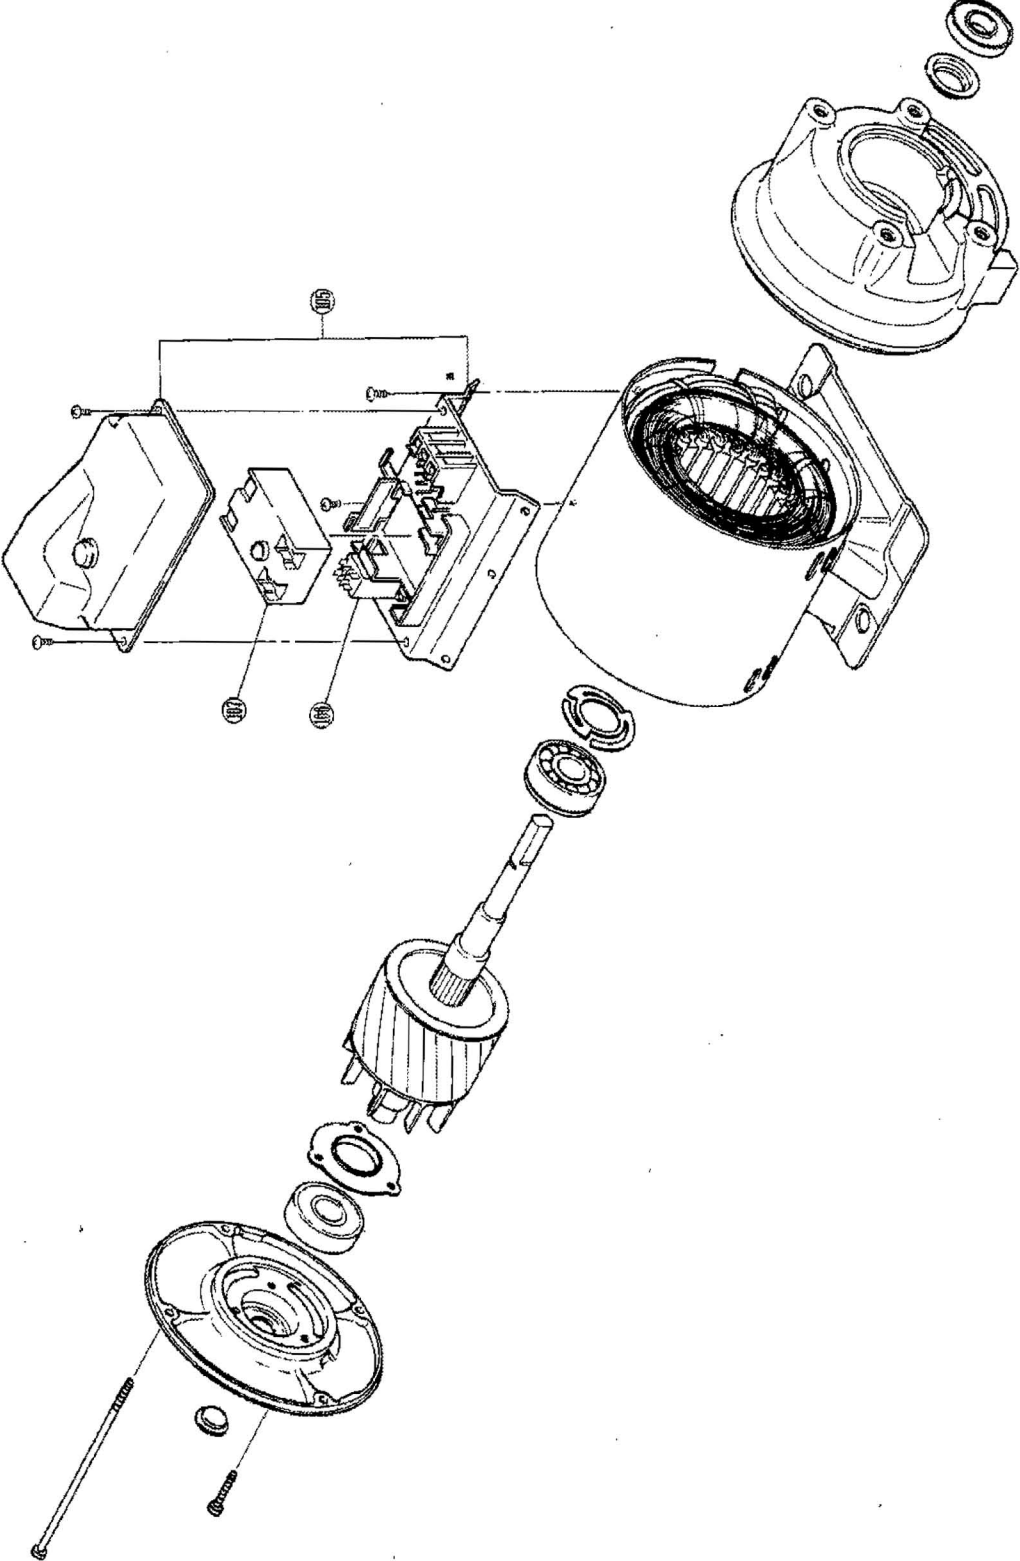

H形シリーズ

11.6 CT-P400H, CT-P600H, CT-K400H, CT-K750H

H形シリーズ

11.8 単相用モーター

11.9 三相用モーター

部品リスト【CT-P400H】

※本部品リストは、2023/07/20 現在のものです。

※在庫限が“1”となっている部品は、在庫がなくなり次第、

部品番号が変更されるか**供給不能**となりますので予めご了承願います。

見出しNo.	部品番号	部品名	希望小売 価格(税別)	備考	梱包 数	在庫 限
001	CT-P400H	011	シート(ベースゴムシート)		1	0
002	CT-P400H	002	ケーシングブクミ(50HZ)		1	1
003	CT-P400H	003	ケーシングブクミ(60HZ)		1	1
005	CT-P407	602	シール (15ハイセラミックシール)		1	0
006	CT-P407	003	ハネガルマブクミ(50HZ)		1	0
007	CT-P407	004	ハネガルマブクミ(60HZ)		1	0
008	CT-P400H	004	ベン(ガイド 50HZ タンソウ)		1	0
009	CT-P400H	005	ベン(ガイド 60HZ タンソウ)		1	0
010	CT-P250J	007	ネジ(シボセムスネM6X23SUS)		5	0
011	CT-P400H	016	カバー(ケーシング)		1	1
012	CT-K751	011	パッキン(ヘッドパッキン)		1	0
013	CT-K751	047	リング (シールドリング)		1	0
014	CT-P100A	004	ボルトM8X20(SUS)		1	1
019	JT-Q403	007	ネジ (チョウセイネジ)		1	0
020	CT-P250J	005	カバー (バルブカバー)		1	0
021	JT-Q402	031	シート(スプリングシート)		2	0
022	CT-K751	035	バネ (CVオシバネ)		1	0
023	J75-35D	008	バルブ		1	0
026	WT-P400F	007	カン(ハキダシナイカン)		1	0
027	CT-P252	028	パッキン(トクパッキン)		1	0
030	CT-P257	020	リング (Oリング P-42)		2	0
031	WT-P400F	006	リング (Oリング)		1	0
033	CT-P400J	002	スイッチ (アツリヨク W3 PSH)		1	1
035	WT-P125X	023	AC-Rクミ		1	0
042	WT-P127	004	パッキン(ホクーパーパッキン)		1	0
051	WT-P200V	017	キャップブクミ(3/8キャップ)		1	0
055	WT-P200W	004	1フランジ(SUS)		1	0
056	PE-25S	009	パッキン(1パッキン)PE		2	0
060	WT-P80D	006	ケーブルブクミ		1	0
061	WT-K408	004	ブッシュ(コード/ヘイコウ)		1	0
085	CT-P250W	004	11/4フランジ(SUS)		1	0
086	CT-P250D	005	パッキン(フロントパッキン)セット	フィルターツキ	1	0
092	WT-P200V	008	キャップブクミ(3/4ホツバ)		1	0
093	CT-P101	048	リング(Oリング)		2	0
095	CT-P107	018	リング (Oリング P-30)		2	0
100	WT-P408	018	ブッシュ(ヘイコウブッシュ)		1	0
101	WT-P80H	015	ヒータブクミ(100V)		1	0
104	WT-P400H	018	リレー(トウケツボウシ TR-H)		1	0
105	W-P400X	009	デンキブヒンケースLクミ		1	0
106	DM-P400J	011	コンデンサ (MF 60)		1	0
107	CT-P400D	804	リレー (ホゴリレー)		1	0