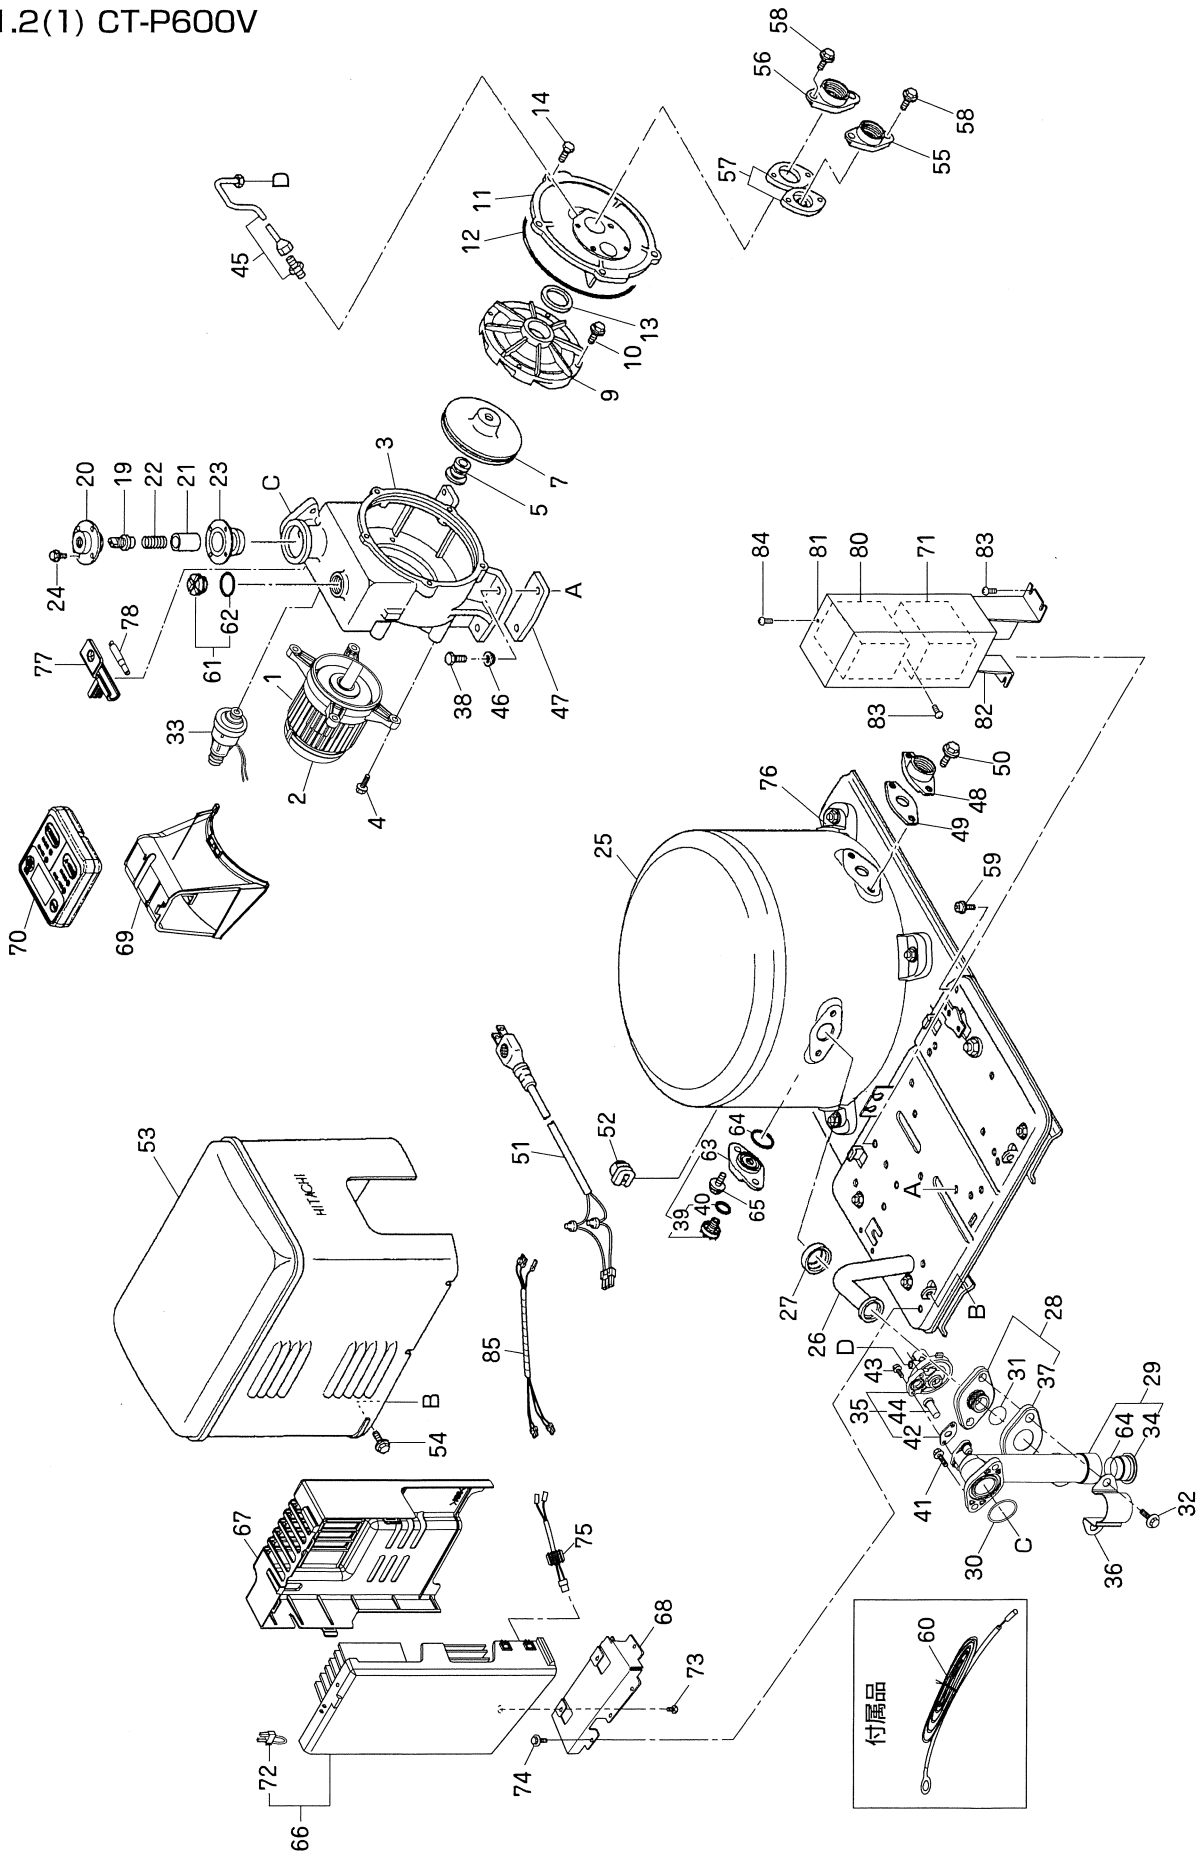

安全	番号	部 品 名	部 品 番 号	数量	包装 数量	T	希望小売 価 格	備 考	図 号
	68	コントローラステー	WT-P400S 016	1	1				2P2YE9148-1
	69	ソウサコントローラステー (CT)	CT-P400V 004	1	1				1P4NC9234-A
	70	ソウサコントローラ	WT-P200V 021	1	1				2P4ZH3590-A
	71	リアクトル (V) A	WT-P400V 009	1	1			リード線シロ	2P4ZH5001-A
	72	リードセンブクミ (HS)	設定せず	1					3B1ZD7497-C
	73	+ナベセムスネAM5×8ステン	市販品	2					
	74	+トラスネM4×8	市販品	2					
	75	コントローラース	設定せず	1					
	76	タンクアシ	WT-P125S 003	4	1				1P2PB7876-A
	77	サーミスタオサエ (CT)	設定せず	1					2P4NH3126-A
	78	サーミスタ	WT-P200V 025	1	1				3B1ZL2468-B
	79								
	80	リアクトル (V) B	WT-P400V 011	1	1			リード線アカ	2P4ZH5001-B
	81	リアクトルカバー (WT)	設定せず	1					1P4JC9255-1
	82	リアクトルステー (WT)	設定せず	1					1P4JC9150-1
	83	+トラスネM4×8	市販品	6					
	84	+トラス2TSミゾM4×8	市販品	1					
	85								
	86								
	87								
	88								
	89								
	90								
	91								
※	92	トリアツカイセツメイショ	CT-P600V 004	1	1				2P3ZH3636-N

この資料に記載されている価格は消費税抜きです。

(WP-ST00403)

21.2(1) CT-P600V