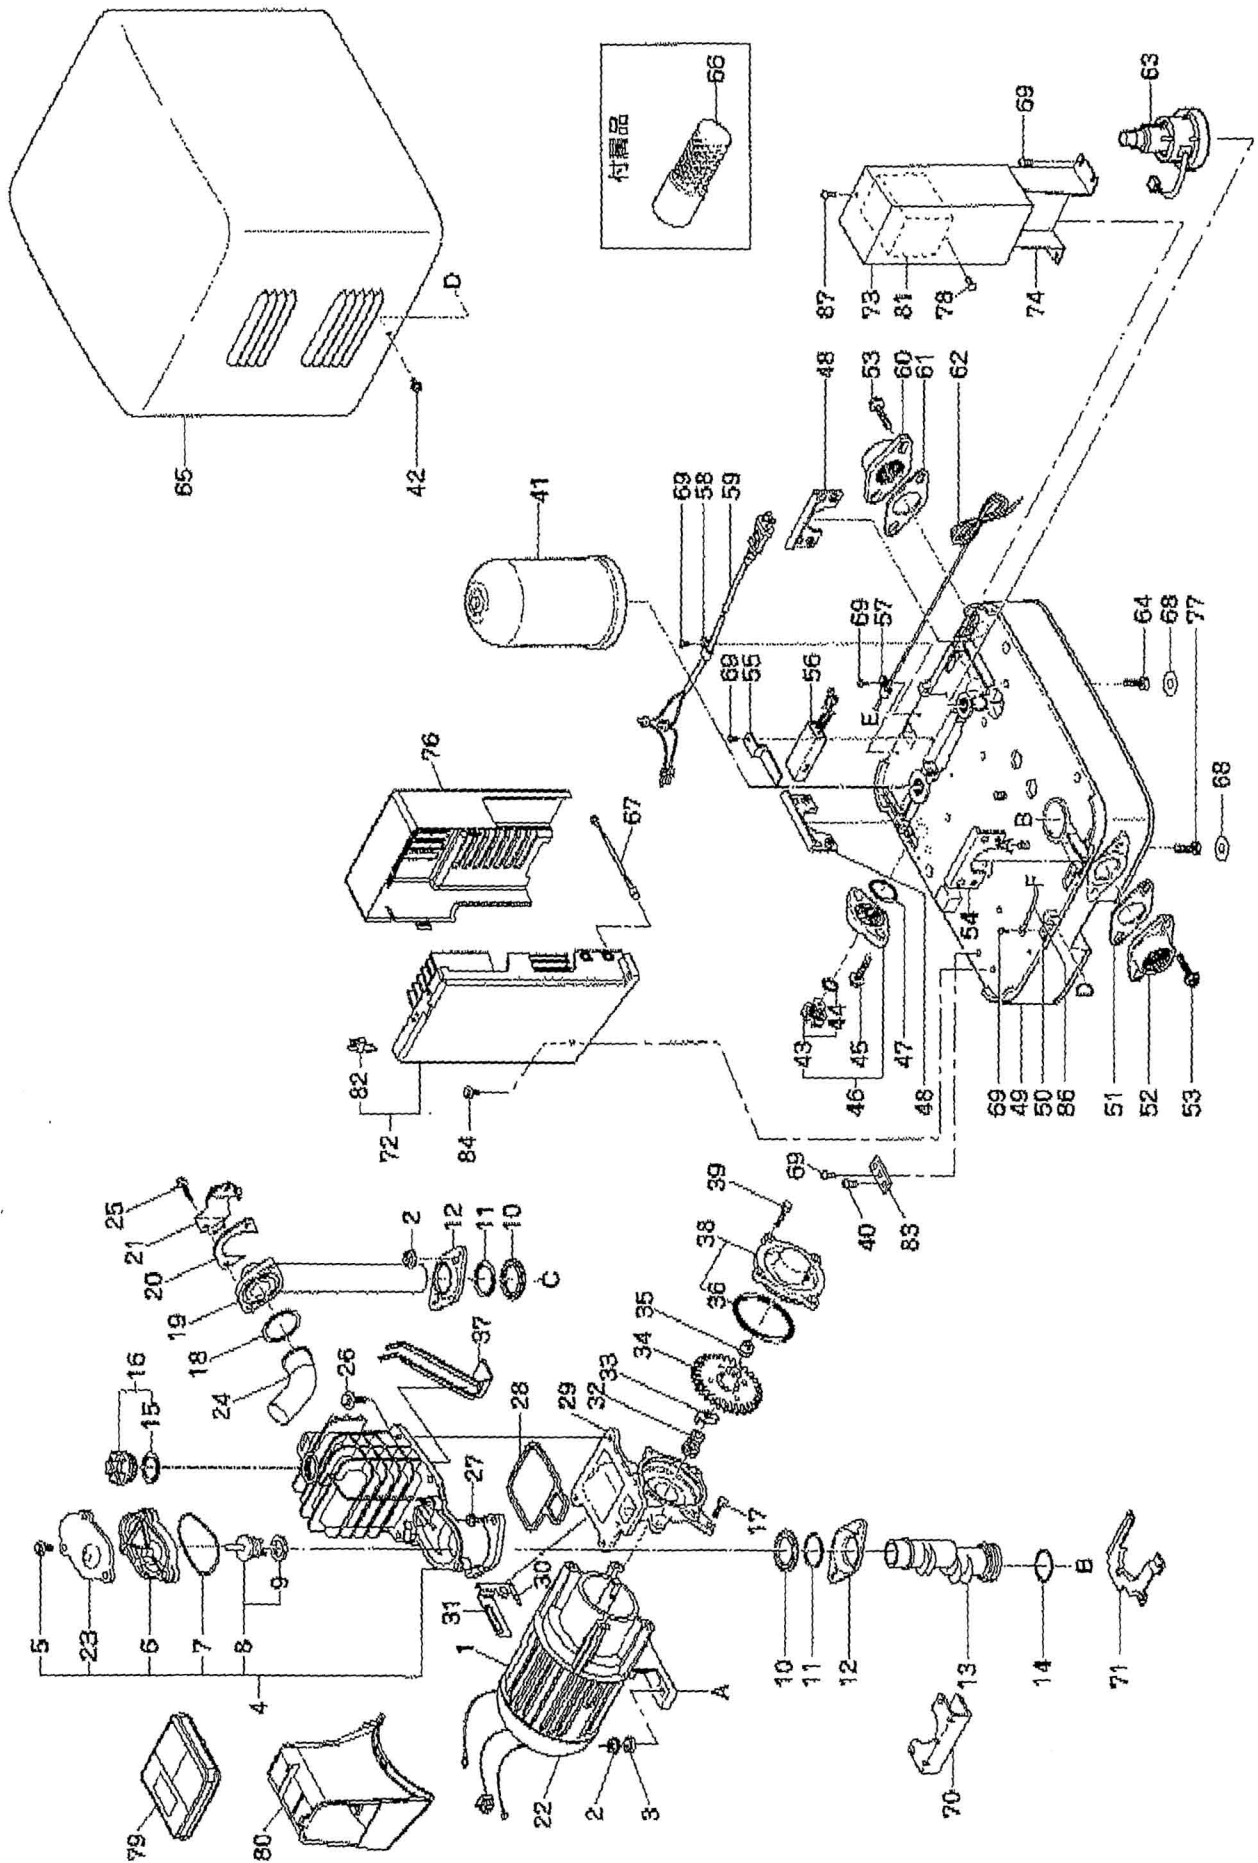

21.3 WM-P400W

部品リスト【WM-P400V】

※本部品リストは、2023/01/31 現在のものです。

※在庫限が“1”となっている部品は、在庫がなくなり次第、

部品番号が変更されるか**供給不能**となりますので予めご了承願います。

見出しNo.	部品番号		部品名	希望小売 価格(税別)	備考	梱包 数	在庫 限
072	WT-P400W	006	コントローラクミP400(W)		67.827776	1	0
076	WT-P400W	007	コントローラカバーW(L)			1	0
079	WT-P125W	012	ソウサコントローラ(W)			1	0
080	WT-P400V	008	ステー(ソウサコントローラ)(WT)			1	0
081	WT-P400V	009	リアクトル(V)A			1	0
086	WT-PA200G	029	セン(アースセン)			1	0
088	WM-P125W	003	トリアツカイセツメイシヨ			1	0