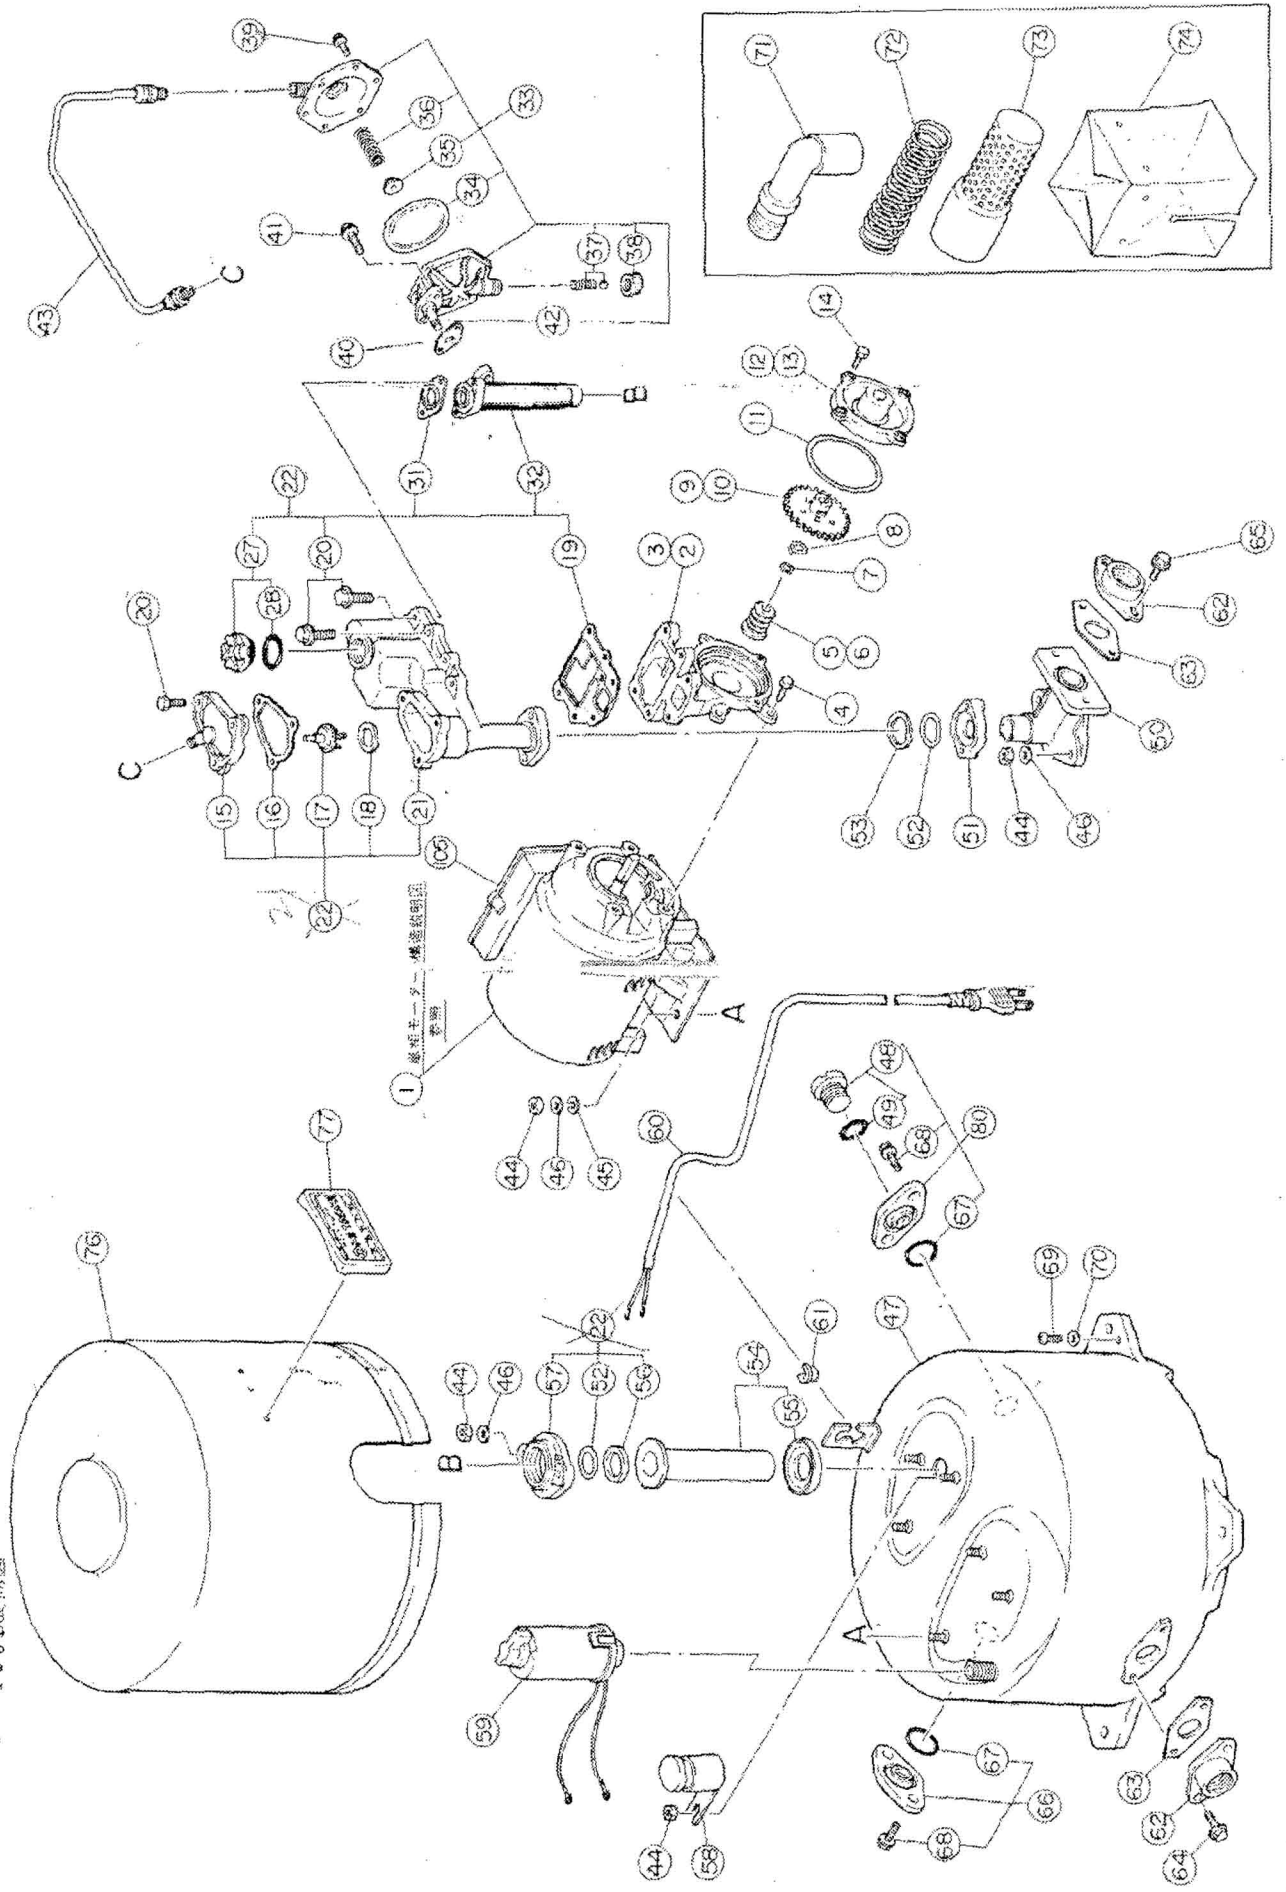

WT-P80D
WT-P125D

WT-P80D, WT-P125D 分解圖

部品リスト【WT-P80D】

※本部品リストは、2023/08/01 現在のものです。

※在庫限が“1”となっている部品は、在庫がなくなり次第、

部品番号が変更されるか**供給不能**となりますので予めご了承願います。

見出しNo.	部品番号	部品名	希望小売 価格(税別)	備考	梱包 数	在庫 限
	WT-P125X 023	AC-Rクミ			1	0
	WT-P200V 008	キャップブクミ(3/4ホツパ)			1	0
	WT-P83 026	トメグ (マワリドメ)			5	0
	WT-P125W 008	3/4フランジ(SUS)			1	0
	CT-P101 048	リング(Oリング)			2	0
	WS-P81 029	ストツパ (コイルストツパ)			1	0
	WT-P122 035	パッキン(タンクパッキン)			2	0
	WT-P200V 017	キャップブクミ(3/8キャップ)			1	0
	WT-P127 004	パッキン(ホクーパッキン)			1	0
	WT-R81 016	パッキン(ヘッドパッキン)			2	0
	WT-P200J 007	ボルト(M6X13 SUS)			5	0
	CT-P102 626	パッキン(3/4フランジヨウ)			1	0
	FE-10V1 002	アソビフランジ			1	0
	WT-P82 037	ストレーナ			1	0
	CT-P102 027	パッキン(トクパッキン)			1	0
	WT-P83 649	シール (10ハイセラミックシール)			1	1
	CT-P250J 007	ネジ(シボセムスネM6X23SUS)			5	0
	W-P125X 008	デンキブヒン(M)クミ			1	0
	WT-P80D 612	バルブクッション			1	0
	WT-K408 004	ブッシュ(コード/ヘイコウ)			1	0
	WT-P80D 006	ケーブルブクミ			1	0
000	WT-P200S 014	フランジ(P)ブクミ(ヨビ)		ボルト&リング付	1	0
053	WT-P122 037	ワッシャ(アソビワッシャ)			2	0
065	CT-P100A 004	ボルトM8X20(SUS)			1	1
067	CT-P107 018	リング (Oリング P-30)			2	0