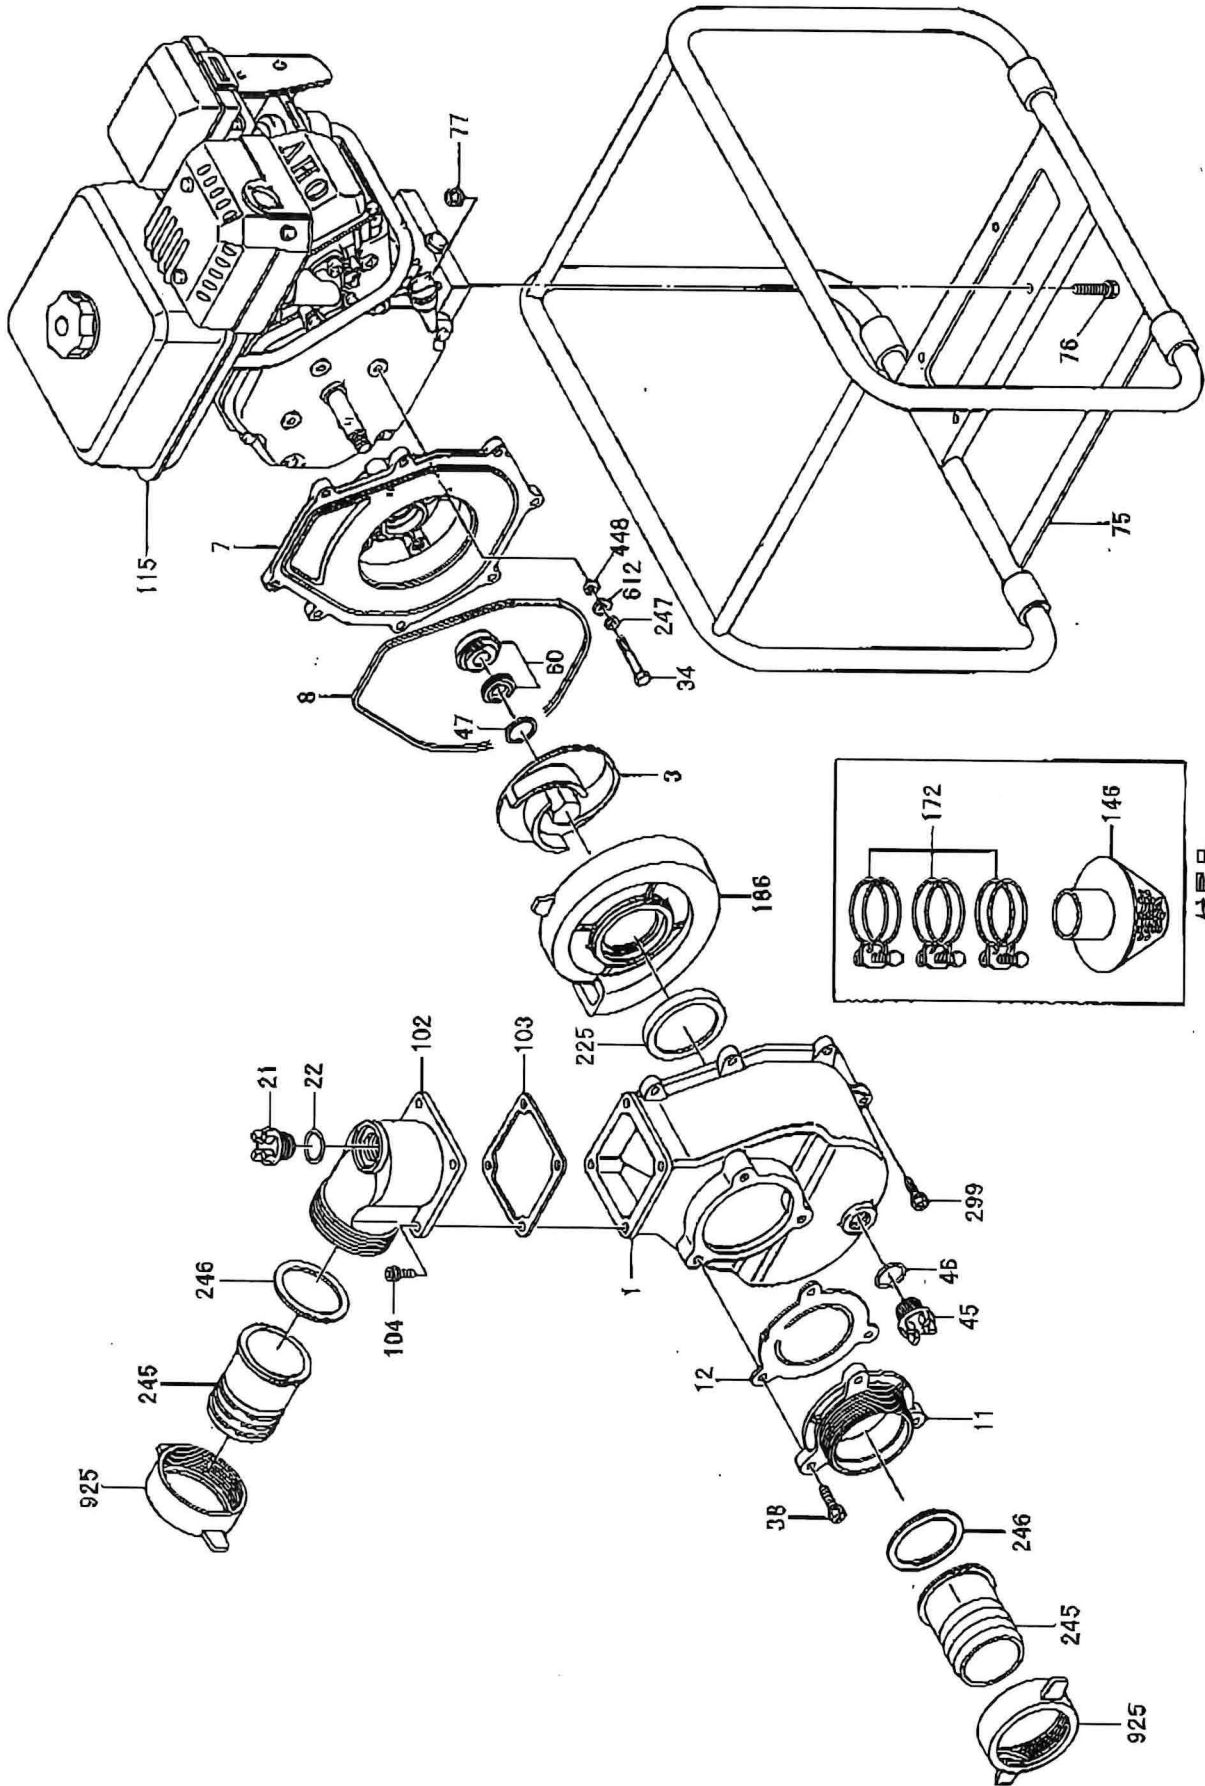

エンジンポンプ/自吸式

ER-80C/ER-80E/ER-80EX/ER-80GB

※[類似機種:ER-80(1994年製造終了)との互換性無し]

No.	部品番号	部品名	Parts Name	1台分 個数	備考
1	7900100499	ケーシング	Casing	1	ER-80C 804-001
3	7900400799	羽根車	Impeller	1	ER-80C 801-009
7	7900800299	ケーシングカバー	Casing Cover	1	ER-80C 502-004
8	7904004799	ケーシングパッキン	Casing Packing	1	ER-50C 502-002
11	7901500699	吸水口	Suction Port	1	ER-80C 801-013
12	7904200699	吸水弁	Suction Valve	1	ER-80C 801-015
21	7902900199	注水口止め栓【No.22付属】	Plug	1	ER-C 501-021
22	7904004699	注水口止め栓パッキン	Packing	1	ER-40C 501-022
34	7910400599	ケーシングカバー取付ネジ	Screw	4	M8X48 ER-C 501-005
38	7910400899	吸水口取付ネジ	Screw	3	M8X30 SW ER-C 801-014
45	7902900199	ドレンプラグ【No.46付属】	Plug	1	ER-C 501-021
46	7904004699	ドレンプラグパッキン	Packing	1	ER-40C 501-022
47	7905701399	調整ライナー	Liner	1	ER-80C ハネケルマチョウセイライナー (0.3mm)
47	7905701499	調整ライナー	Liner	1	ER-80C ハネケルマチョウセイライナー (0.6mm)
60	7910100299	メカニカルシール	Mechanical Seal	1	ER-50C 501-010
75	7902200899	ベース	Bed	1	ER-50E 200100050
76	7910400799	ベース取付ボルト	Bolt	4	M8X40 SW ER-C 501-023
77	7910500999	ベース取付ナット	Nut	4	M8 ER-C 501-024
102	7901600599	吐出口	Discharge Port	1	ER-80C 801-019
103	7904005099	吐出口パッキン	Packing	1	ER-80C 801-020
104	7910400699	吐出口取付ボルト	Bolt	4	M8X25 SW ER-C 501-014
115	-	エンジン【ER-80C】	Engine	1	EY200DD1520
115	-	エンジン【ER-80E】	Engine	1	EY203D10110
115	-	エンジン【ER-80EX】	Engine	1	EX170D10251
115	-	エンジン【ER-80GB】	Engine	1	GB18GPN-070
146	7903700699	ストレーナー	Strainer	1	ER-80C 805-029
172	7912500699	ホースバンド	Hose Band	3	ER-80C 801-028
186	7900300599	内部ケーシング	Inner Casing	1	ER-80C 801-011
225	7904004899	内部ケーシングパッキン	Packing	1	ER-80C 801-012
245	7904700599	ホースカップリング用竹の子	H.C.nipple	2	ER-80C 801-018
246	7904004999	ホースカップリングパッキン	Packing	2	ER-80C 801-017
247	7910801899	ケーシングカバー取付スプリングワッシャー	Packing	4	M8 ER-C 501-007
299	7910400699	ケーシング取付ネジ	Screw	8	M8X25 SW ER-C 501-014
448	7904004299	ケーシングカバー取付ネジ用パッキン	Packing	4	ER-80C 501-006
612	7910801999	ケーシングカバー取付ワッシャー	Washer	4	M8 ER-C 501-008
925	7910501099	ホースカップリング用ナット	Nut	2	ER-80C 801-016
付属品	7905900899	取扱説明書	Operation Manual	1	ER-50E(旧モデル)
付属品	7905915999	取扱説明書	Operation Manual	1	ER-50EX 205000550 (現行品)

ER-80

付属品