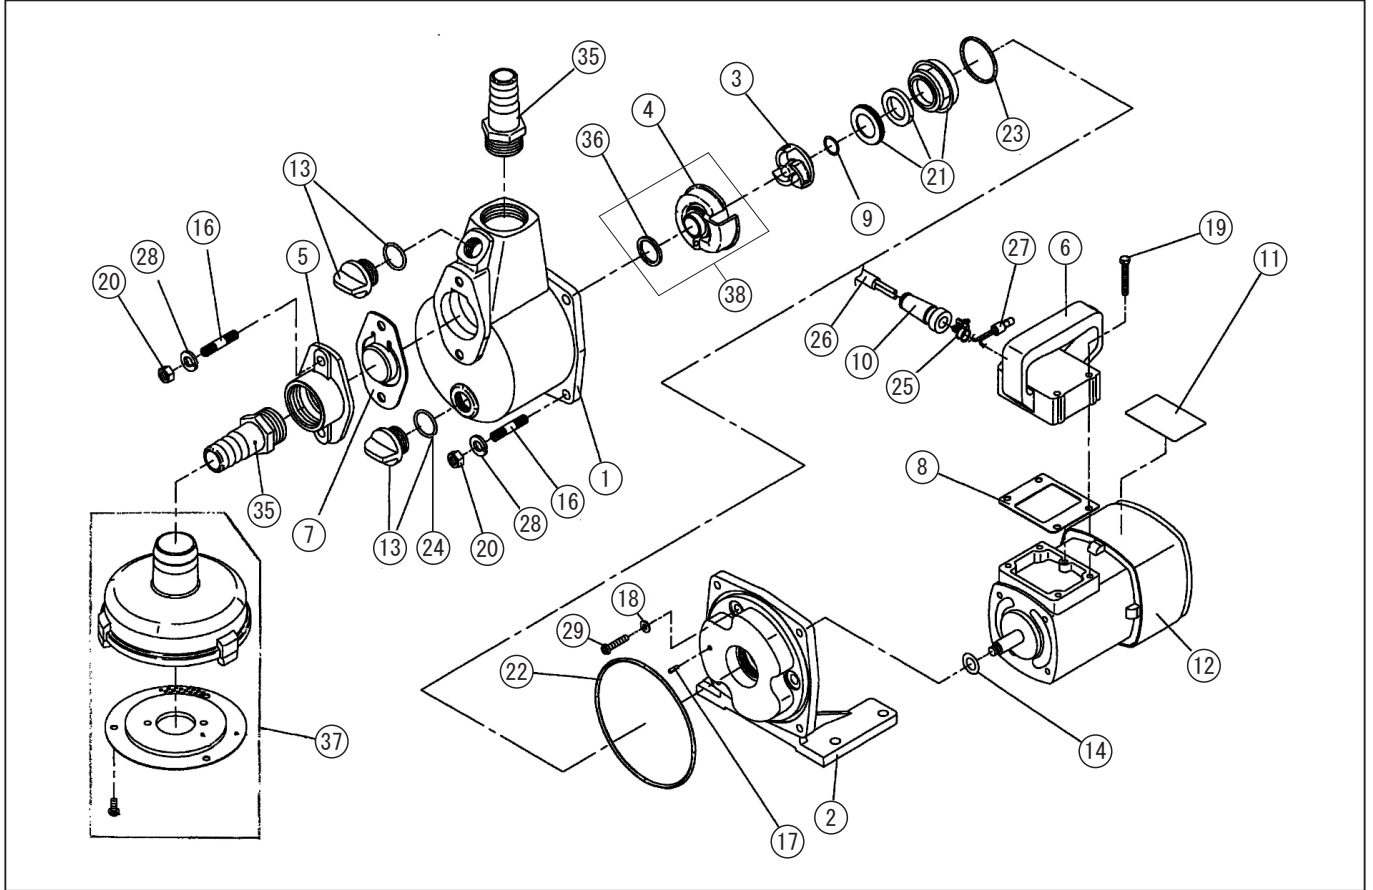

型式名 FS-2024S-AAA-1 (014855425)

*表示価格は部品一個あたりの単価です

No.	部品コード	部品名	使用個数	規格・材質	単価	備考
1	014050102	FS-24D ホンブケース	1	AC7A	11350	
2	014024511	FS-20 フランジブラケット	1	ADC	8000	
3	014050802	FS-20 ホス付インパ	1	PPS	1400	N
4	014024706	FS-2010S 渦巻室	1	PBT	1200	
5	014024806	FS-2010S 吸入フランジ	1	AC	2850	
6	014010402	FS-2010S 100 持手	1	AC	3650	
7	014024903	FS-20 チャックバルブ	1	NBR	700	N
8	014015902	FS-2010S 100-ターミナルパッキン	1	NBR	100	N
9	014025103	FS-2010S インパ調整ワッシャ	3	BSP T0.3	100	N
10	004012601	FD-12 コードゴム DC 専用	1	NBR	200	N
11	014028805	FS-2024S-1 銘板	1	チタンフィルム	100	N
12	014050603	FS-2024S モートル	1	90W24V 濃紺	19800	
13	014801001	15A プラグタミ	2		250	PA-155(4971770-102149)
14	014009502	FS-24N 水切ゴム	1	NBR	100	N
16	014021802	FS-2010S 植込ホスト	6	SUS M6×12 全長 23	350	N
17	849827109	波形スプリングピン	1	3×10	100	N
18	854255005	シールワッシャ	4	φ5	100	N
19	735605088	六角ホスト並目上平先	4	M5×35SUS	100	N
20	827405006	六角ナット	6	M6 SUS	100	N
21	014049902	FS-20 メカニカルシール	1	EH791-012 海水・油兼用	2250	
22	889955095	Oリング	1	G95NBR	150	N
23	890155029	Oリング	1	S29NBR	100	N
24	889855018	Oリング	2	P18 NBR	100	N
25	940119010	ホスト SM 型	1	φ10	100	N
26	014039001	FS-2024S DCコード	1		2500	
27	944500005	絶縁被覆付閉端接続子	2	CE-5	100	N
28	843805006	ホス座金	6	φ6SUS	100	N
29	703319105	十字穴付ホス小ネジ平先	4	M5×25SWRM	100	N
35	014041501	FS-20 3/4" タケニョブル	2		500	PA-41(4971770-100404)
36	014051101	FS-20 渦巻室パッキン	1		100	N

□単価記入なき部品の販売は行っていません。 □単価は予告なく変更することがあります。 □表示価格に消費税は含まれておりません。 □送料は別途料金がかかります。

型式名 FS-2024S-AAA-1 (014855425)

*表示価格は部品一個あたりの単価です

No.	部品コード	部品名	使用個数	規格・材質	単価	備考
37	014804601	FS-2010S スレーターゲ	1		2450	
38	014804501	FS-2024S 渦巻室-Oリングゲ	1		1300	4,36
	014055701	直流用カーボンブラシ	2	サイズ 7×11×19.5	1550	N
	014057701	FS用ブラシキャップ	2		1550	N
	014057501	FS用ブラシホルダー	2		2300	
	014057001	FS-2024S アーマチュア	1		11550	
	014057801	FS 100W 用ファン	1		1950	
	014058701	FS 100W 用 / 紺ファンカバー	1		7700	
	014034808	FS-S 和英共通取説	1		400	N