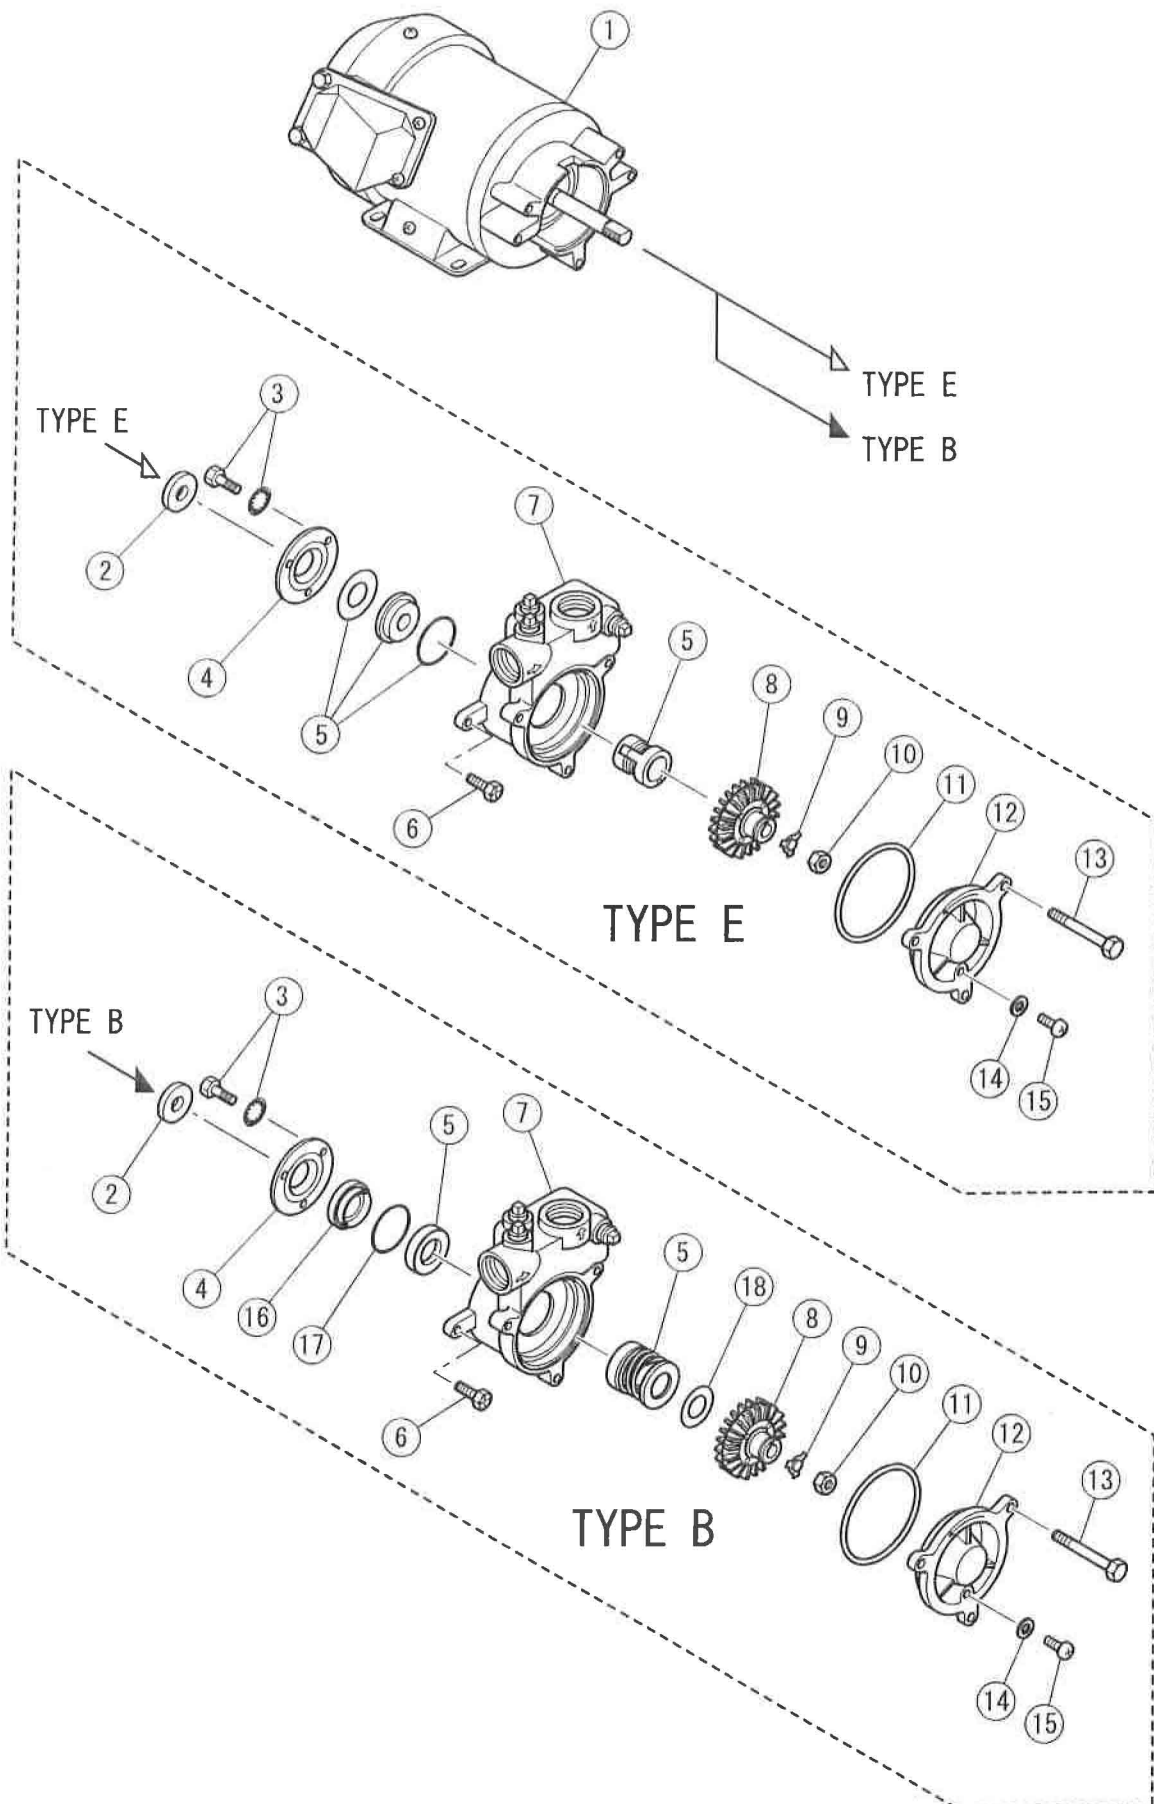

15CKT0201B、15CKT0201E、
20CKT0401B、20CKT0401E、20CKT0751B、20CKT0751E
25CKT0401B、25CKT0401E、25CKT0751B、25CKT0751E

PUMP WHOLESALE CENTER
ポンプ卸センター

<https://www.pump-oroshi.com/>

ポンプ及び部品に関するお問い合わせ

 046-836-0844
平日 8:30~17:30