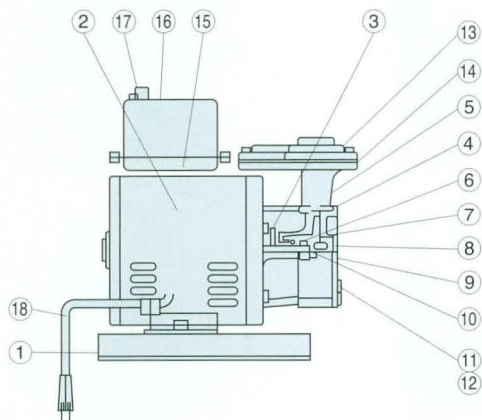

製品仕様

口径 (mm)	型式名	出力(kW)	電圧(V)	吐出し量(L/min) ()内全揚程時	電流値(A) (定格消費電力時)		製品質量 (kg)	吸上(m)
20	WPS-101	0.1	単相 100	11/15(11m)	1.9	1.8	12	6
	WPT-101	0.1	3相 200/200-220	11/15(11m)	0.5	0.5	11	6
25	WPS-202	0.2	単相 100	20/25(12m)	3.2	3.4	14	7
	WPT-202	0.2	3相 200/200-220	20/25(12m)	1.0	0.9	13	7
32	WPS-401	0.4	単相 100	34/36(12m)	5.6	6.7	23	7
	WPT-401	0.4	3相 200/200-220	34/36(12m)	1.5	1.5	20	7
40	WP-101B	0.75 / 1	3相 200/200-220	60/80(12m)	3.0	3.5	33	6
50	WP-201C	1.5 / 2	3相 200/200-220	110/140(12m)	6.0	7.3	39	6

※吸上高は清水20℃の時

50Hz/60Hz

非自吸式カスケードポンプ

WP型シリーズ 接液部全砲金製

WPT-441

- ▶ サビをシャットアウト
接液部は全てステンレスと砲金を使用。
- ▶ メンテナンスが簡単
ケーシングカバーを取外すだけでポンプの内部点検
- ▶ メカニカルシール及びパッキンは
バイトン材質も対応可能。
(標準品はセラミック×カーボン・ニトリル)
- ▶ 軽量コンパクトの設計
- ▶ 配管接続はフランジ式

構造図

No.	品名	材質	No.	品名	材質
1	ベース		10	止メピン	SUS304
2	電動機		11	ナベ小ネジ	
3	水切り	NBR	12	蝶ネジ用パッキング	NBR
4	Oリング	NBR	13	特殊フランジ	CAC406
5	ケーシング	CAC406	14	接続パッキング	NBR
6	メカニカルシール	セラミック× カーボン・NBR	15	コンデンサ受板組立	(100Vのみ)
7	インペラ	CAC406	16	コンデンサカバー	(〃)
8	キー	SUS304	17	単相用プロテクタ	(〃)
9	ケーシングカバー	CAC406	18	差込プラグ付電源コード	(〃)

製品仕様

口径 (mm)	型式名	出力(kW)	電圧(V)	吐出量(L/min) ()内全揚程時	電流値(A) (定格消費電力時)	製品質量 (kg)
15 (20)	WPS-141	0.1	単相 100	11/15(11m)	1.9 / 1.8	10
	WPT-141	0.1	3相 200/200・220	11/15(11m)	0.5 / 0.5	8
	WPS-242	0.2	単相 100	20/25(12m)	3.2 / 3.4	11
	WPT-242	0.2	3相 200/200・220	20/25(12m)	1.0 / 0.9	10
25	WPS-441	0.4	単相 100	34/36(12m)	5.6 / 6.7	19
	WPT-441	0.4	3相 200/200・220	34/36(12m)	1.5 / 1.5	15
40	WP-141B	0.75 / 1	3相 200/200・220	60/80(12m)	3.0 / 3.5	23
	WP-241C	1.5 / 2	3相 200/200・220	110/140(12m)	6.0 / 7.3	29