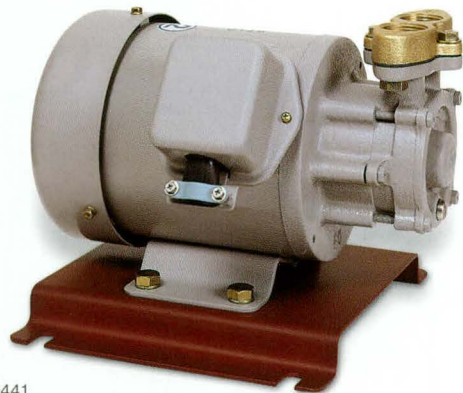

自吸式カスケードポンプ

WP型シリーズ

WPS-401

- ▶ 自吸式
-6m~-7mを吸上げ可能。
- ▶ 小型で軽量
コンパクトに設計されていますので
据付け場所は少ないスペース。
- ▶ メカニカルシール及びパッキンは
バイトン材質も対応可能。
(標準品はセラミック×カーボン・ニトリル)
- ▶ 配管接続はフランジ式

構造図

No.	品名	材質	No.	品名	材質
1	バルブキャップ		14	ケーシングカバー	CAC406
2	キャップパッキング	NBR	15	電動機	
3	相フランジパッキング	NBR	16	ベース	
4	相フランジ	FC150	17	単相用プロテクタ	(100Vのみ)
5	水切	NBR	18	コンデンサカバー	()
6	Oリング	NBR	19	コンデンサ受板組立	()
7	ケーシング	CAC406	20	バルブパッキング	NBR
8	メカニカルシール	セラミック× カーボン・NBR	21	バルブ	CAC406
9	インベラ	CAC406	22	総合接手	FC150
10	キー	SUS304	23	呼水栓用パッキング	NBR
11	止メピン	SUS304	24	呼水栓	
12	ナベ小ネジ		25	接続パッキング	NBR
13	蝶ネジ用パッキング	NBR	26	差込プラグ付電源コード	(100Vのみ)

製品仕様

口径 (mm)	型式名	出力(kW)	電圧(V)	吐出し量(L/min) ()内全揚程時	電流値(A) (定格消費電力時)		製品質量 (kg)	吸上(m)
20	WPS-101	0.1	単相 100	11/15(11m)	1.9	1.8	12	6
	WPT-101	0.1	3相 200/200-220	11/15(11m)	0.5	0.5	11	6
25	WPS-202	0.2	単相 100	20/25(12m)	3.2	3.4	14	7
	WPT-202	0.2	3相 200/200-220	20/25(12m)	1.0	0.9	13	7
32	WPS-401	0.4	単相 100	34/36(12m)	5.6	6.7	23	7
	WPT-401	0.4	3相 200/200-220	34/36(12m)	1.5	1.5	20	7
40	WP-101B	0.75 / 1	3相 200/200-220	60/80(12m)	3.0	3.5	33	6
50	WP-201C	1.5 / 2	3相 200/200-220	110/140(12m)	6.0	7.3	39	6

※吸上高は清水20℃の時

50Hz/60Hz

非自吸式カスケードポンプ

WP型シリーズ 接液部全砲金製

WPT-441

- ▶ サビをシャットアウト
接液部は全てステンレスと砲金を使用。
- ▶ メンテナンスが簡単
ケーシングカバーを取外すだけでポンプの内部点検
- ▶ メカニカルシール及びパッキンは
バイトン材質も対応可能。
(標準品はセラミック×カーボン・ニトリル)
- ▶ 軽量コンパクトの設計
- ▶ 配管接続はフランジ式