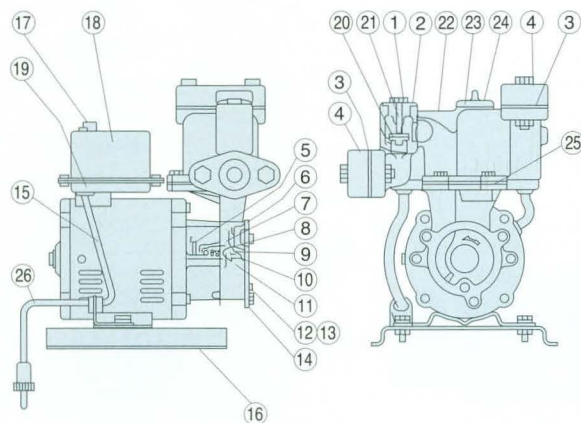

自吸式カスケードポンプ

WP型シリーズ

WPS-401

- ▶ 自吸式
-6m~-7mを吸上げ可能。
- ▶ 小型で軽量
コンパクトに設計されていますので
据付け場所は少ないスペース。
- ▶ メカニカルシール及びパッキンは
バイトン材質も対応可能。
(標準品はセラミック×カーボン・ニトリル)
- ▶ 配管接続はフランジ式

構造図

No.	品名	材質	No.	品名	材質
1	バルブキャップ		14	ケーシングカバー	CAC406
2	キャップパッキング	NBR	15	電動機	
3	相フランジパッキング	NBR	16	ベース	
4	相フランジ	FC150	17	単相用プロテクタ	(100Vのみ)
5	水切	NBR	18	コンデンサカバー	()
6	Oリング	NBR	19	コンデンサ受板組立	()
7	ケーシング	CAC406	20	バルブパッキング	NBR
8	メカニカルシール	セラミック× カーボン・NBR	21	バルブ	CAC406
9	インベラ	CAC406	22	総合接手	FC150
10	キー	SUS304	23	呼水栓用パッキング	NBR
11	止メピン	SUS304	24	呼水栓	
12	ナベ小ネジ		25	接続パッキング	NBR
13	蝶ネジ用パッキング	NBR	26	差込プラグ付電源コード	(100Vのみ)

製品仕様

口径 (mm)	型式名	出力(kW)	電圧(V)	吐出し量(L/min) ()内全揚程時	電流値(A) (定格消費電力時)		製品質量 (kg)	吸上(m)
20	WPS-101	0.1	単相 100	11/15(11m)	1.9	1.8	12	6
	WPT-101	0.1	3相 200/200-220	11/15(11m)	0.5	0.5	11	6
25	WPS-202	0.2	単相 100	20/25(12m)	3.2	3.4	14	7
	WPT-202	0.2	3相 200/200-220	20/25(12m)	1.0	0.9	13	7
32	WPS-401	0.4	単相 100	34/36(12m)	5.6	6.7	23	7
	WPT-401	0.4	3相 200/200-220	34/36(12m)	1.5	1.5	20	7
40	WP-101B	0.75 / 1	3相 200/200-220	60/80(12m)	3.0	3.5	33	6
50	WP-201C	1.5 / 2	3相 200/200-220	110/140(12m)	6.0	7.3	39	6

※吸上高は清水20℃の時

50Hz/60Hz

非自吸式カスケードポンプ

WP型シリーズ 接液部全砲金製

WPT-441

- ▶ サビをシャットアウト
接液部は全てステンレスと砲金を使用。
- ▶ メンテナンスが簡単
ケーシングカバーを取外すだけでポンプの内部点検
- ▶ メカニカルシール及びパッキンは
バイトン材質も対応可能。
(標準品はセラミック×カーボン・ニトリル)
- ▶ 軽量コンパクトの設計
- ▶ 配管接続はフランジ式

製品仕様

口径 (mm)	型式名	出力(kW)	電圧(V)	吐出量(L/min) ()内全揚程時	電流値(A) (定格消費電力時)	製品質量 (kg)
15 (20)	WPS-141	0.1	単相 100	11/15(11m)	1.9 / 1.8	10
	WPT-141	0.1	3相 200/200・220	11/15(11m)	0.5 / 0.5	8
	WPS-242	0.2	単相 100	20/25(12m)	3.2 / 3.4	11
	WPT-242	0.2	3相 200/200・220	20/25(12m)	1.0 / 0.9	10
25	WPS-441	0.4	単相 100	34/36(12m)	5.6 / 6.7	19
	WPT-441	0.4	3相 200/200・220	34/36(12m)	1.5 / 1.5	15
40	WP-141B	0.75 / 1	3相 200/200・220	60/80(12m)	3.0 / 3.5	23
	WP-241C	1.5 / 2	3相 200/200・220	110/140(12m)	6.0 / 7.3	29