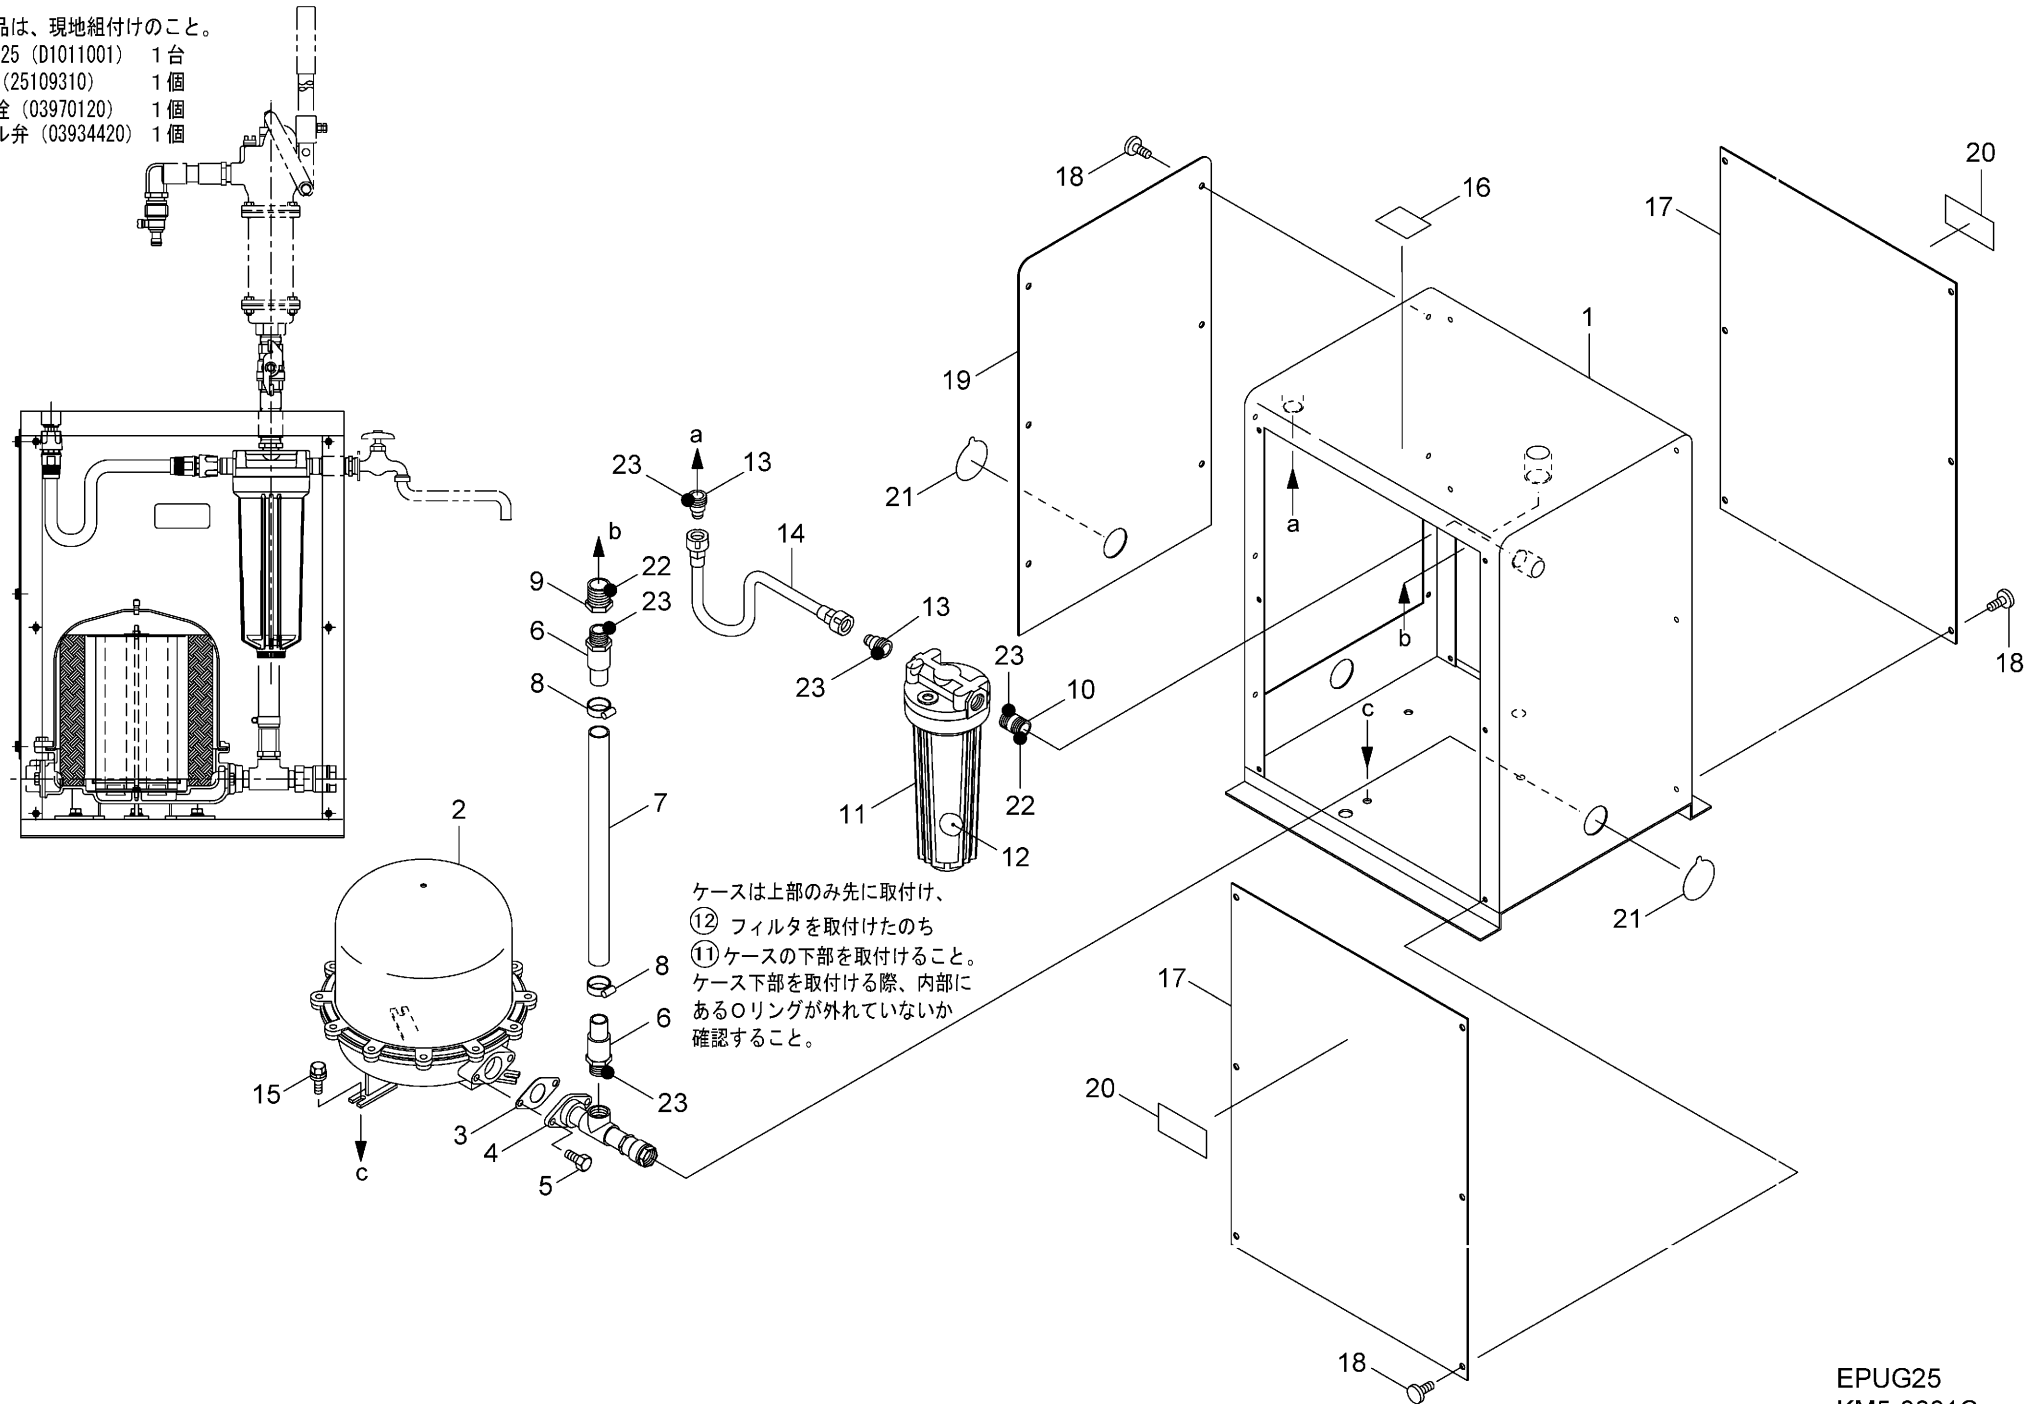

階層	品番	特規	形式／品名
1	M5011000	00	EPUG25

風船番号	品番	形式／品名	材質記号	構成数量
	D1011001	HDS-25		1
001-0	40758110	ベース M	(SPCC)	1
002-0	09960030	浄水器 MRK-25		***
002-0	09960120	浄水器 MRK2-25		1
003-0	31402910	7しフランジパッキン 25	EPDM	1
004-0	26927610	連結管 20	(SCS13)	1
005-0	36401313	ボルト M10X20	SUS304	***
005-0	36403313	ボルト M10X20	SUS304	2
006-0	25306240	直管 R-20X55	PVC	2
007-0	25801115	ホース 25X380	ビニル	1
008-0	39601220	ホースバンド 38	(SUS301)	2
009-0	28500321	ブッシング 1X3/4	SCS13	1
010-0	28600514	ニップル 3/4	SUS304	1
011-0	41004010	ケース	PP	1
012-0	20821710	フィルタ		1
013-0	29103510	ホースカップリング 3/4	ABS	***
013-0	29103810	ホースカップリング 3/4	ABS	2
014-0	25801420	ホース 15X750		1
015-0	36440610	座金組込ボルト M10X25	SUSXM7	3
016-0	85875911	銘板 EPUG25	A1100P-H24	1
017-0	44417410	保護板 650X490	樹脂	2
018-0	36000410	ねじ M6X10	UF、SWRM	18
019-0	44417420	保護板 540X380	樹脂	1
020-0	71208310	ネームラベル	(紙)	2
021-0	42021710	ふた 32.40	ポリエステル	***
021-0	42022510	ふた 32.40	ポリエステル	2
023-0	77000110	シールテープ	PTFE	AR
	03934420	ボール弁 20	(PVC)	1
	03970120	給水栓 13		1
	25109310	配管 25		1
	80088710	包装箱セット EPUG	(段ボール)	1
	80182450	付属品セット EPUG		1

下記部品は、現地組付けのこと。

- HDS-25 (D1011001) 1台
- 配管 (25109310) 1個
- 給水栓 (03970120) 1個
- ボール弁 (03934420) 1個

ケースは上部のみ先に取付け、
 ⑫ フィルタを取付けたのち
 ⑪ ケースの下部を取付けること。
 ケース下部を取付ける際、内部に
 あるOリングが外れていないか
 確認すること。

PUMP WHOLESALE CENTER
ポンプ卸センター