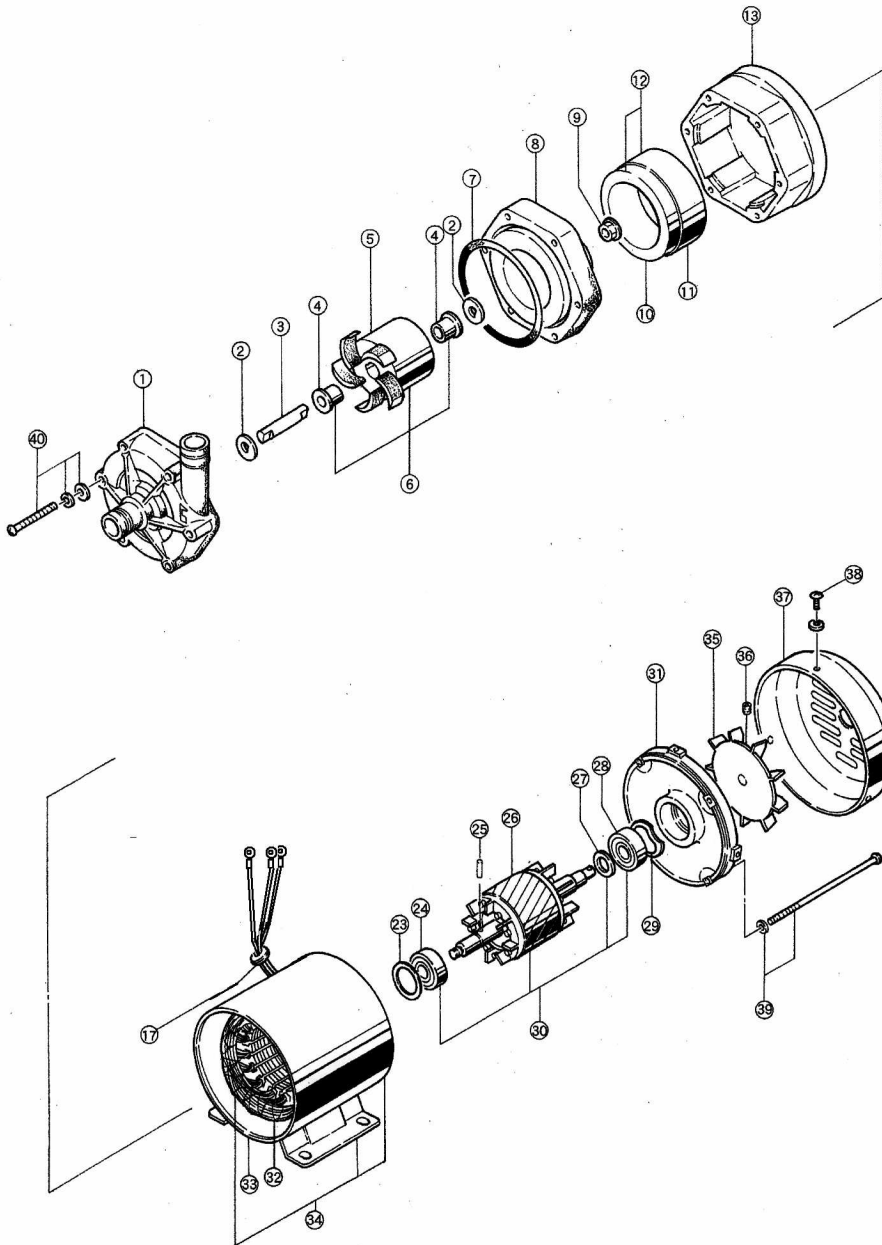

# PMD-1513B

- ① ケーシング
- ② セラミックワッシャ
- ③ ポンプシャフト
- ④ 軸受
- ⑤ インペラ
- ⑥ インペラ組品
- ⑦ Oリング
- ⑧ バックケーシング
- ⑨ 固定ナット
- ⑩ マグネットA
- ⑪ マグネットハウジング
- ⑫ マグネットハウジング組品
- ⑬ ブラケットA
- ⑰ コードブッシュ
- ⑳ スラストワッシャ
- ㉑ ボールベアリング
- ㉒ ノックピン
- ㉓ ロータ
- ㉔ 調整ワッシャ
- ㉕ ボールベアリング
- ㉖ プレロードスプリング
- ㉗ ローター組品
- ㉘ ブラケットB
- ㉙ ステータ
- ㉚ ケース
- ㉛ ケース組品
- ㉜ 外扇ファン
- ㉝ 外扇ファン止めビス
- ㉞ 外扇ファンカバー
- ㉟ 外扇ファンカバー止めビス
- ㊱ モータ止めビス
- ㊲ ケーシング止めビス