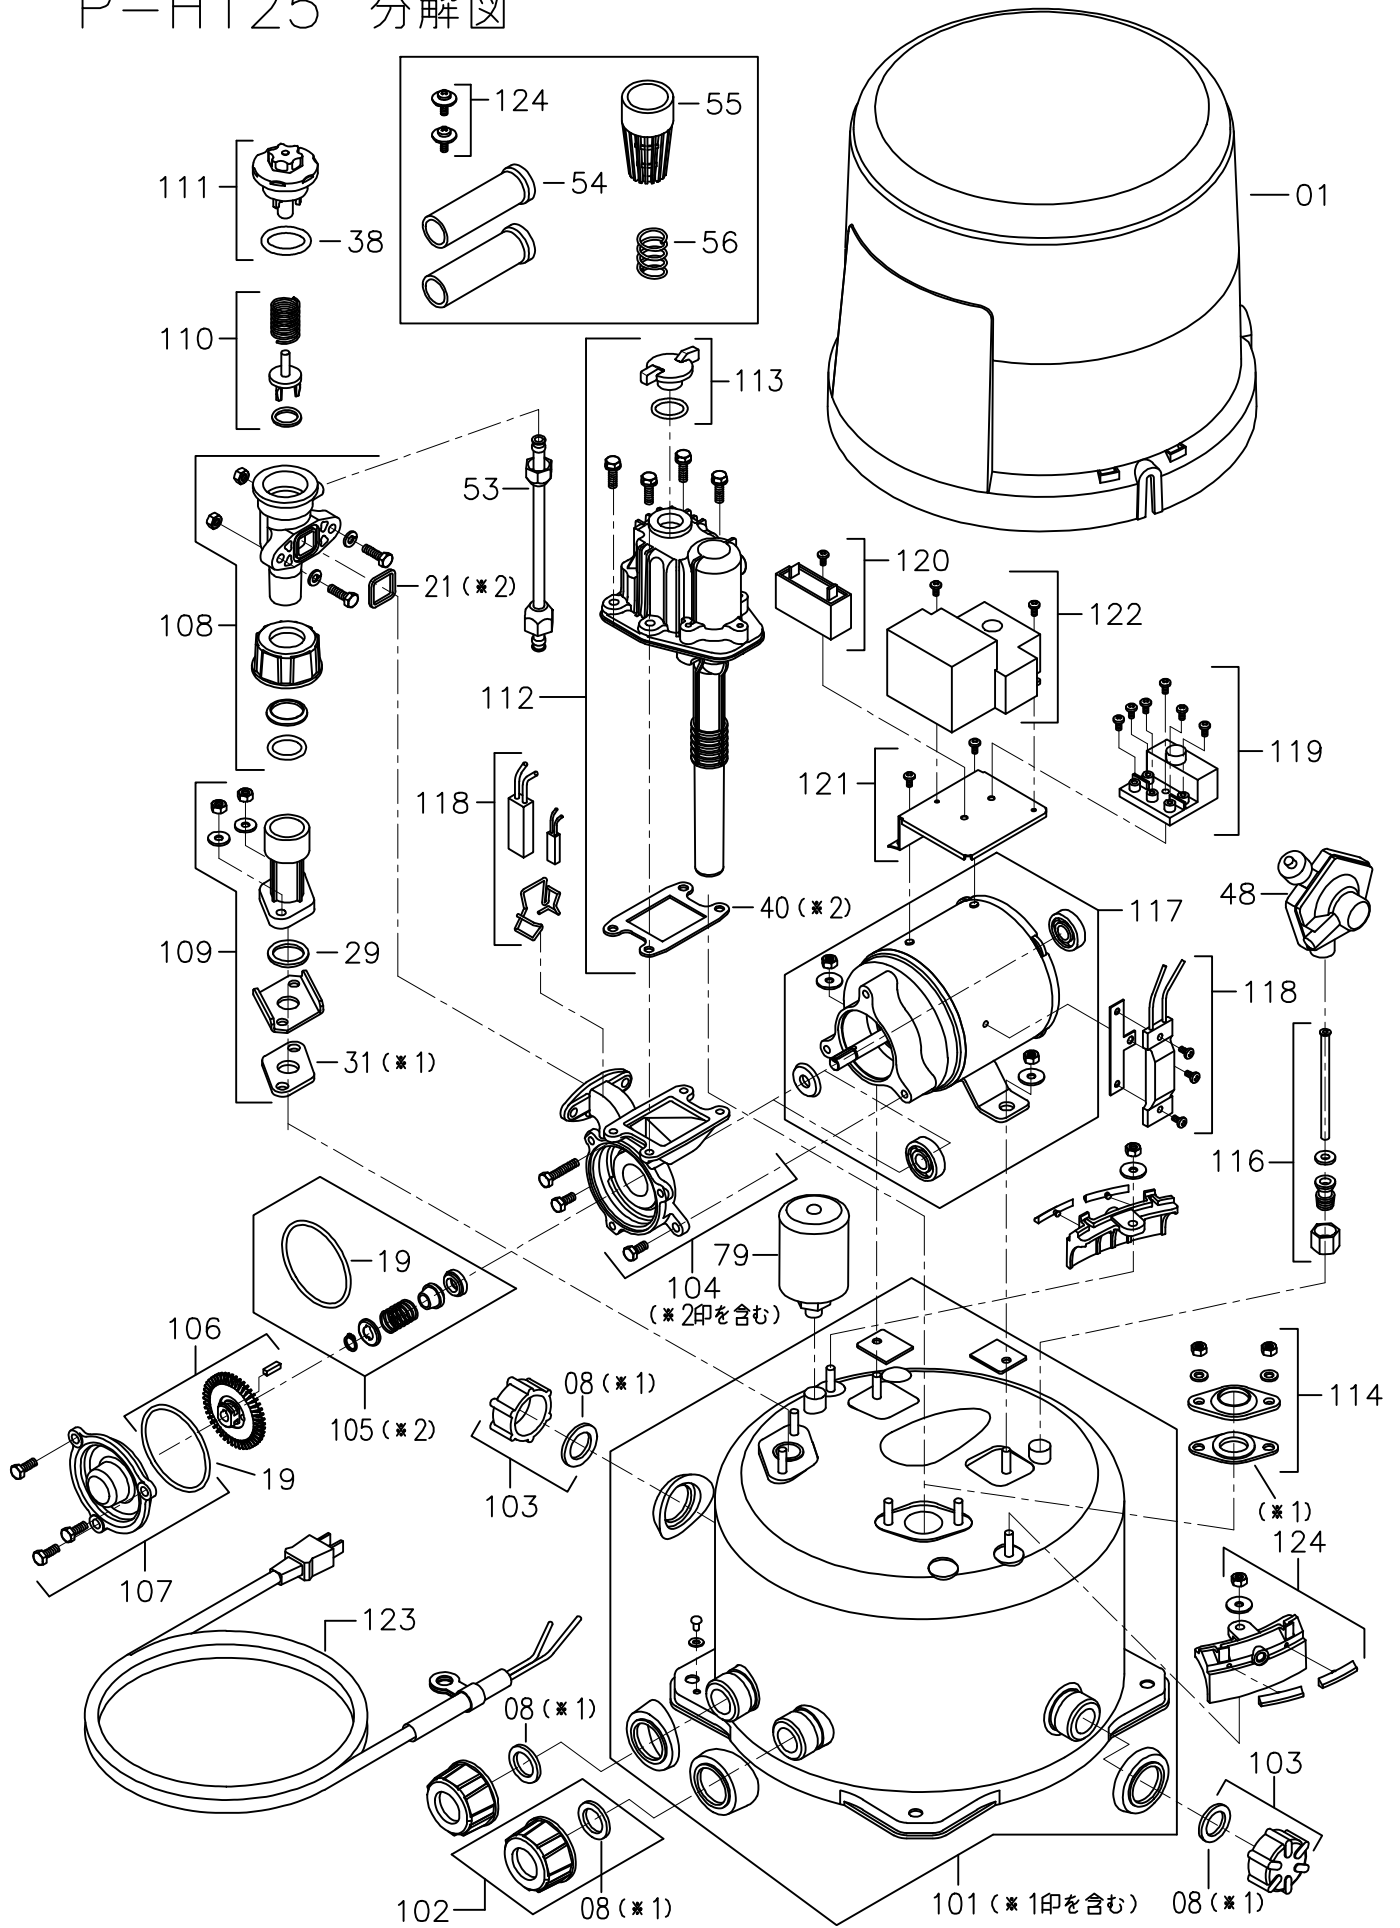

P-H125 分解図

PUMP WHOLESALE CENTER
ポンプ卸センター

<https://www.pump-oroshi.com/>

ポンプ及び部品に関するお問い合わせ

☎ 046-836-0844
平日 8:30~17:30

✉ the-pump@chuoshoko.com

お気軽にお問い合わせ下さい 