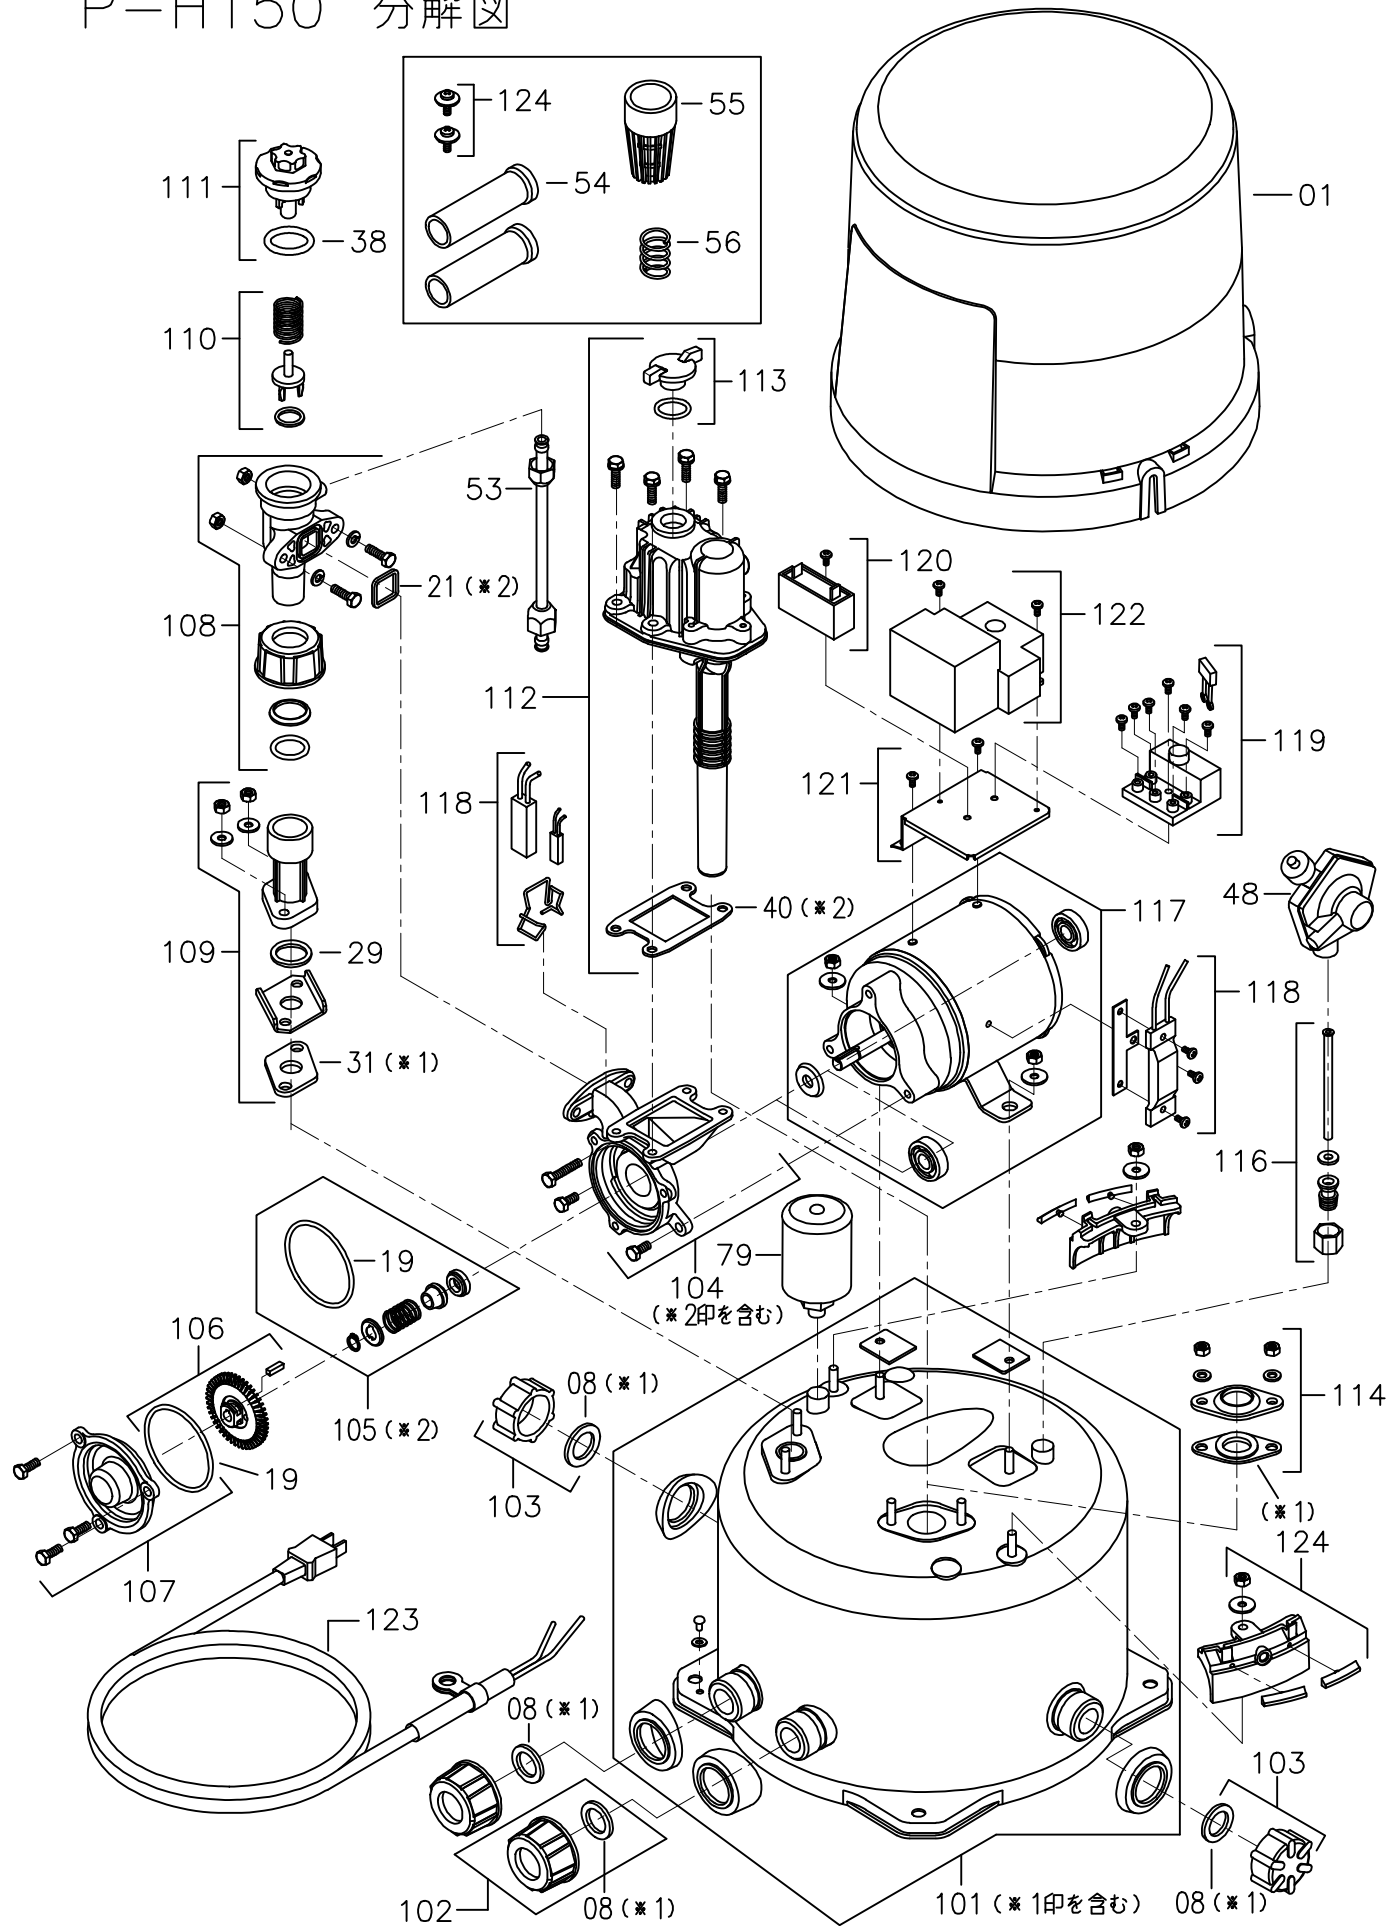

P-H150 分解図

PUMP WHOLESALE CENTER
ポンプ卸センター

<https://www.pump-oroshi.com/>

ポンプ及び部品に関するお問い合わせ

☎ 046-836-0844
平日 8:30~17:30

✉ the-pump@chuoshoko.com

お気軽にお問い合わせ下さい 