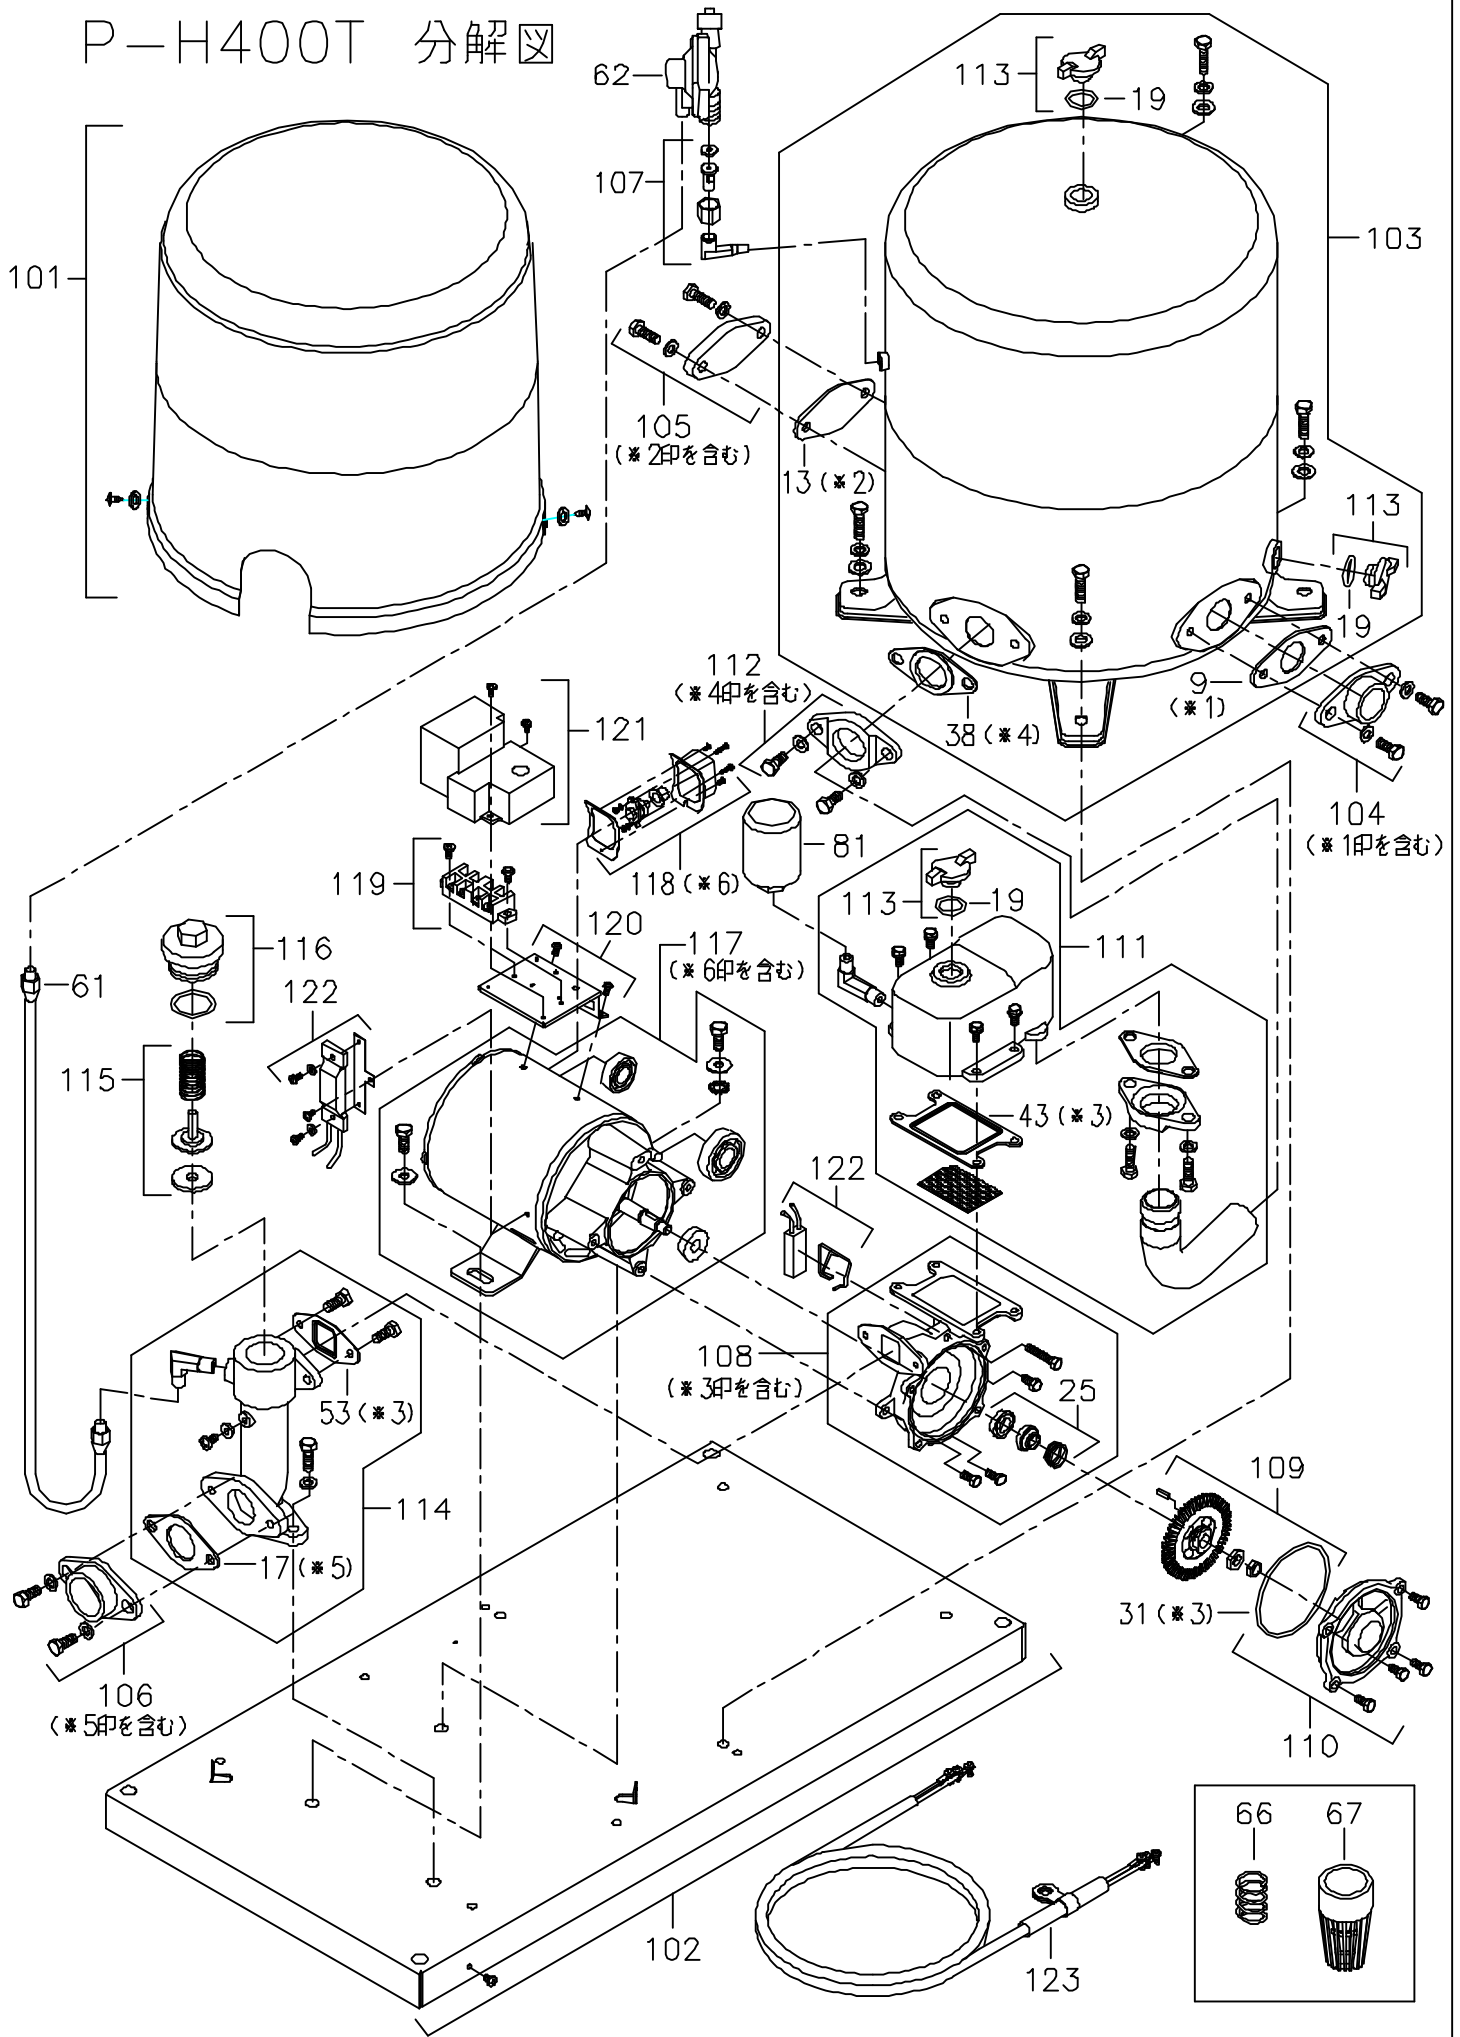

P-H400T 分解図

PUMP WHOLESALE CENTER
ポンプ卸センター

<https://www.pump-oroshi.com/>

ポンプ及び部品に関するお問い合わせ

☎ 046-836-0844
平日 8:30~17:30

✉ the-pump@chuoshoko.com

お気軽にお問い合わせ下さい 