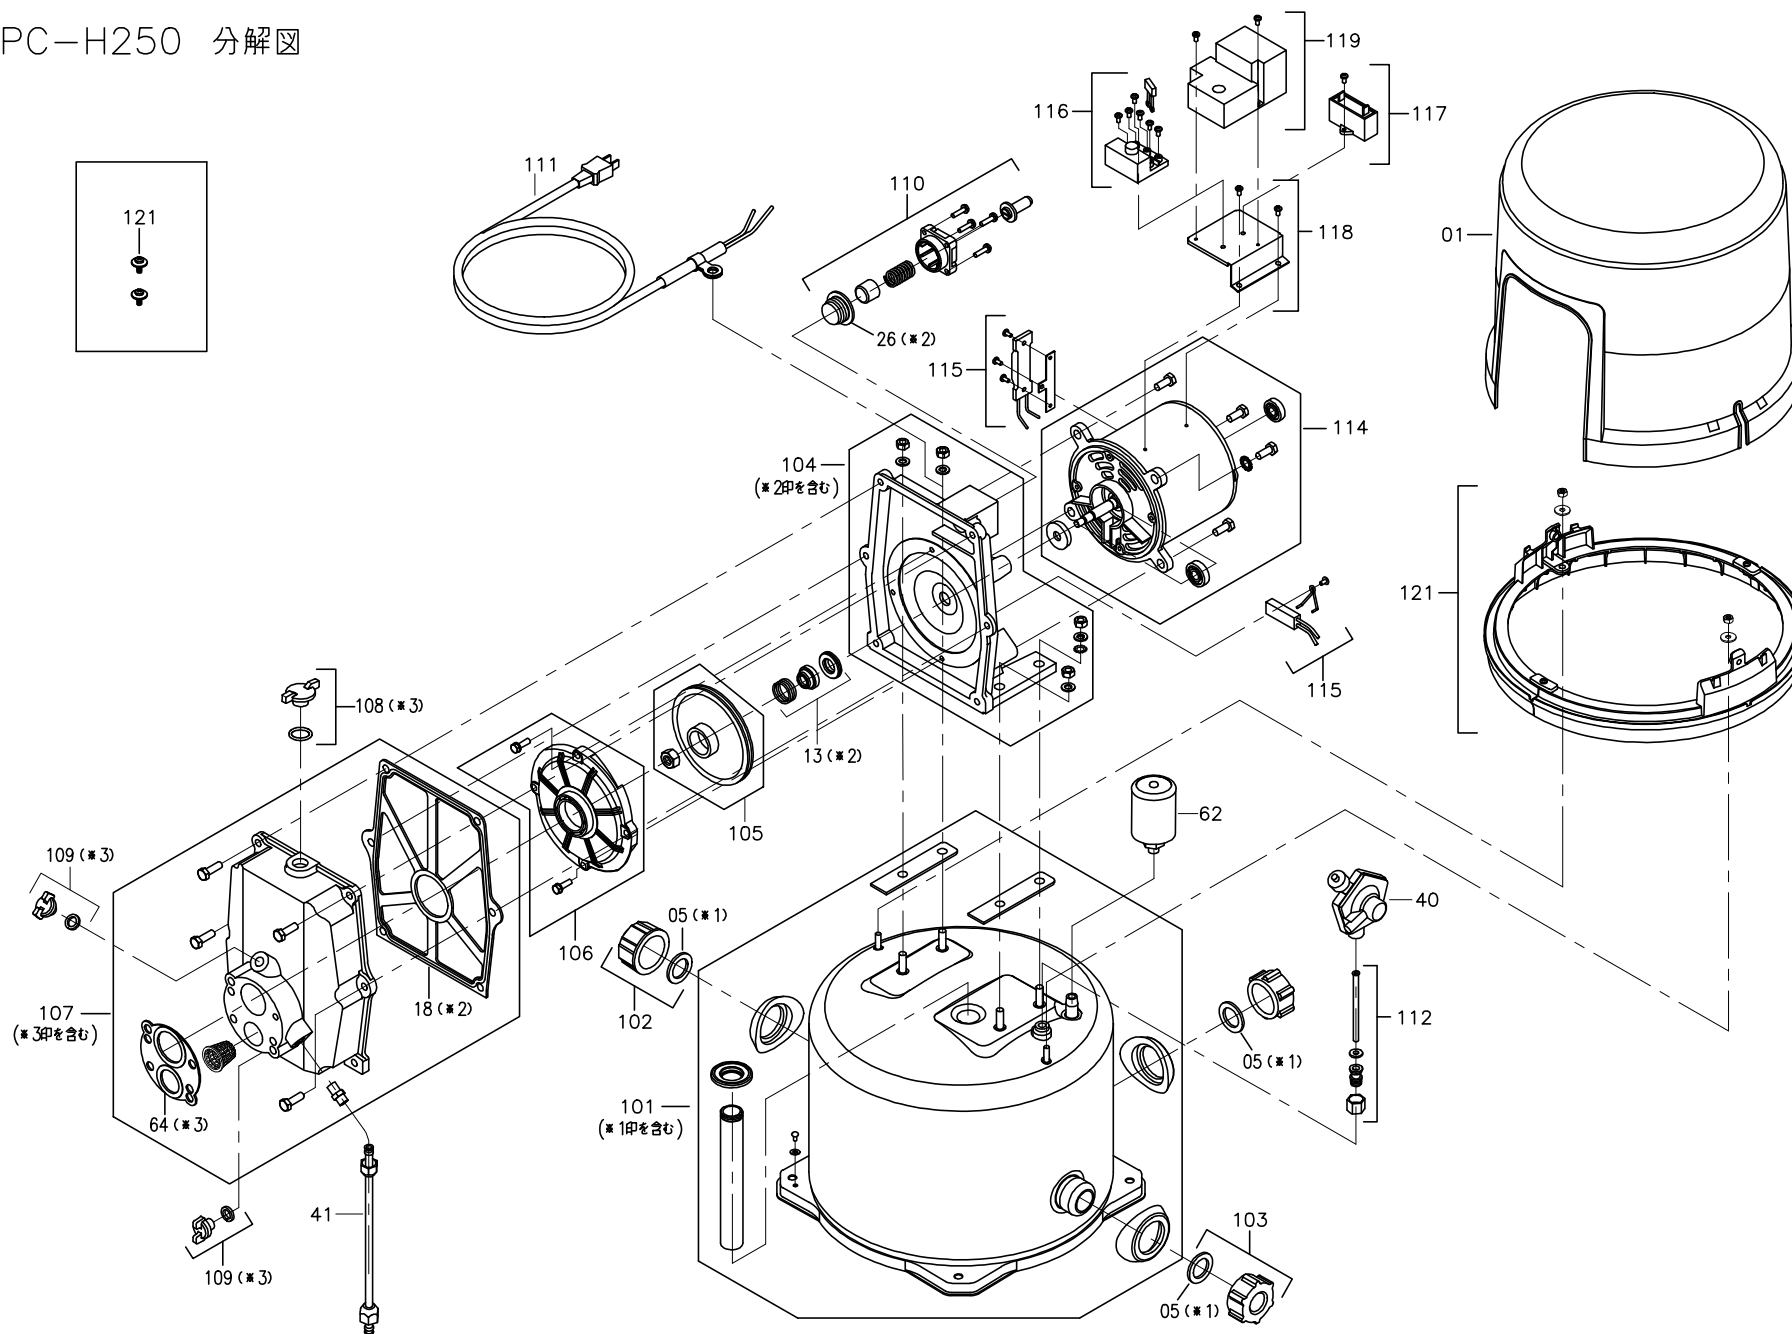

PC-H250 分解図

PUMP WHOLESALE CENTER  
ポンプ卸センター

<https://www.pump-oroshi.com/>

ポンプ及び部品に関するお問い合わせ

☎ 046-836-0844  
平日 8:30~17:30

✉ the-pump@chuoshoko.com

お気軽にお問い合わせ下さい 