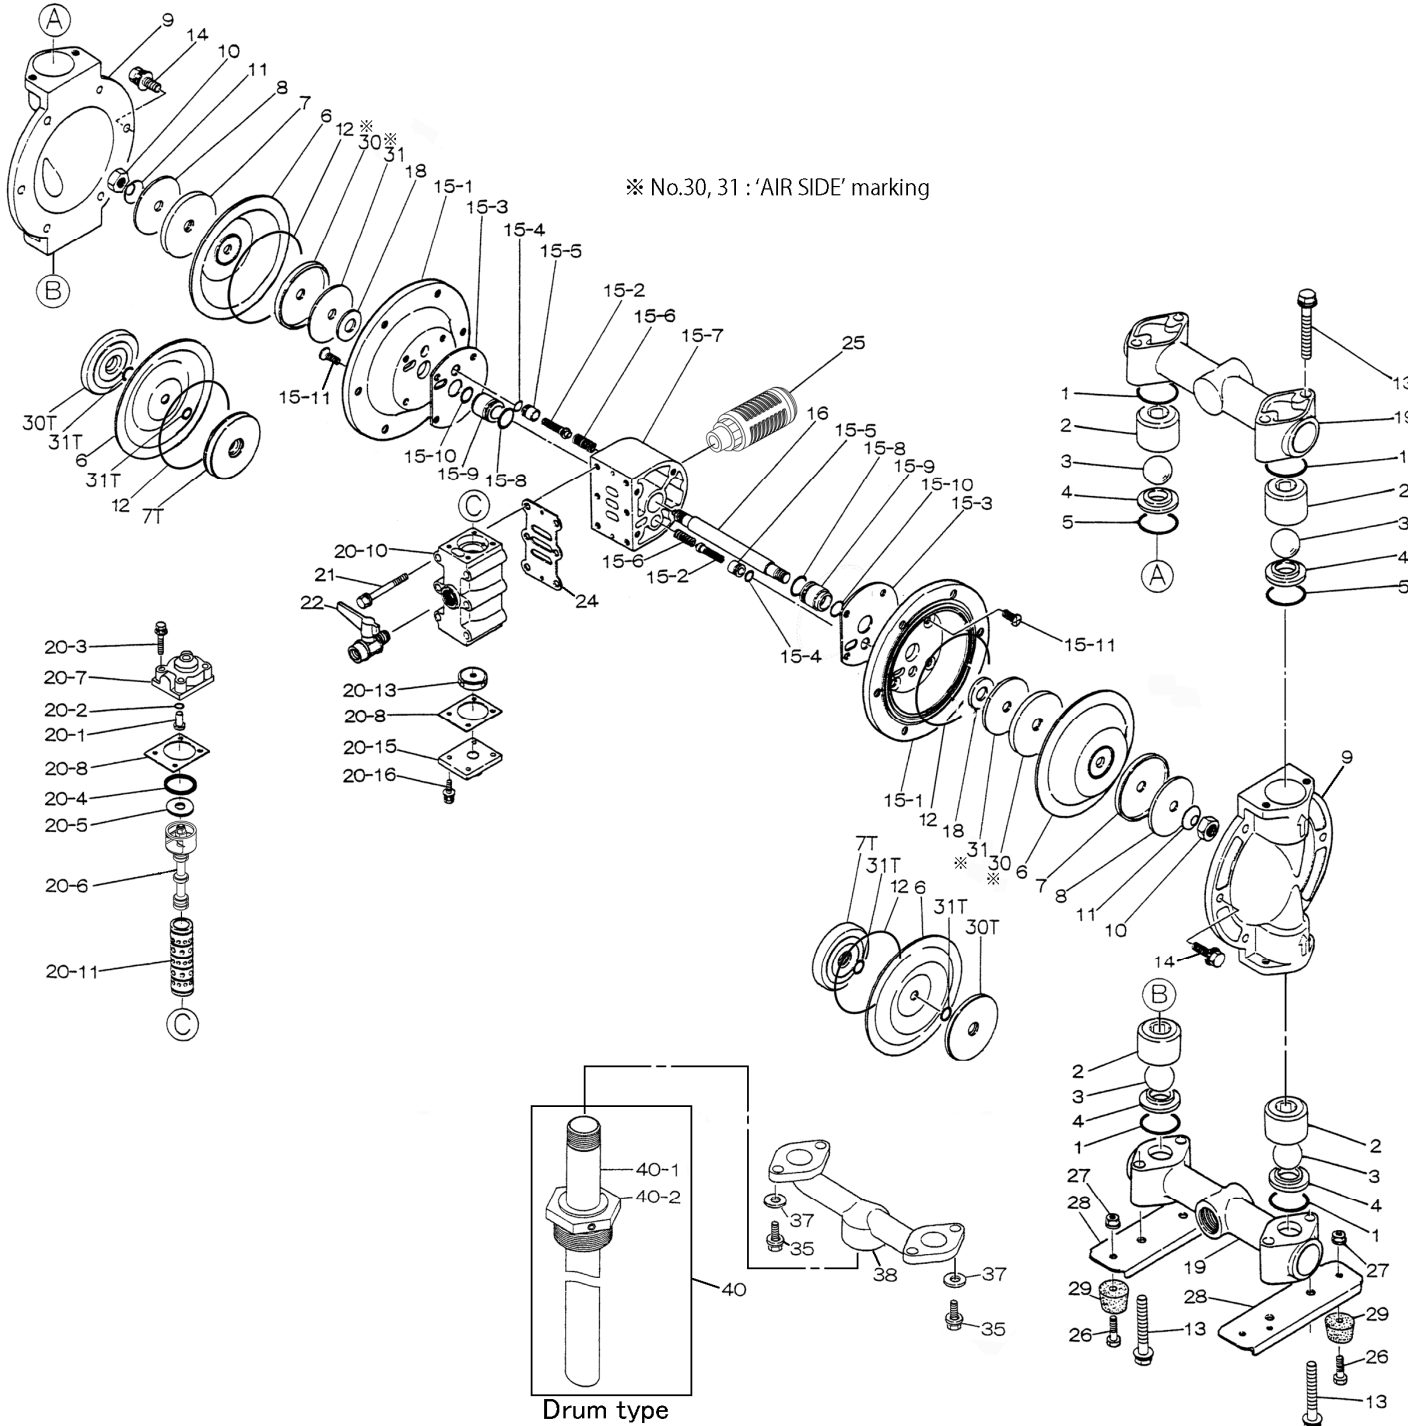

Fluid contact Portion :
Aluminum type
Stainless-steel type
Forged iron type

RE-ORDER	REF. No.	MODEL		NDP-20 BAC	NDP-20 BAN	NDP-20 BAE	NDP-20 BAV	NDP-20 BAT	NDP-20 BAH	NDP-20 BAS	NDP-20 BAH/T		
		ITEM No.		851316	851317	851318	851319	851320	851729	852690	851875		
		DESCRIPTION	Q'TY	Part No.	Part No.	Part No.	Part No.	Part No.	Part No.	Part No.	Part No.		
	1	☆	リング	O RING	4	640036	640036	684118	642036	643036	640036	684118	640036
	2		バルブ受け	BALL GUIDE	4	711700	711700	711700	711700	711700	711700	711700	711700
	3	☆	ボール	BALL	4	770705	770720	770723	770726	770736	773126	773170	770736
	4		バルブシート	VALVE SEAT	4	590086	590086	590086	590086	590086	590086	590086	590086
	5	☆	リング	O RING	2	640132	640132	684117	642132	771131	640132	684117	640132
	6	☆	ダイヤフラム	DIAPHRAGM	2	772957	772958	772959	772960	771083	771362	771973	771362
	7,7T		センターディスク	CENTER DISK	2	709153	709153	709153	709153	709456	709153	709153	709153
	8		座金	WASHER	2	709152	709152	709152	709152	—	709152	709152	709152
	9		アウトチャンバー	OUT CHAMBER	2	711686	711686	711686	711686	711686	711686	711686	711686
	10		ナット	NUT	2	682263	682263	682263	682263	682263	682263	682263	682263
	11		皿ばね	CONED DISC SPRING	2	682730	682730	682730	682730	682730	682730	682730	682730
	12	☆	リング	O RING	2	—	—	—	—	640151	640151	640151	640151
	13		ボルト	BOLT & WASHER	8	686359	686359	686359	686359	686359	686359	686359	686359
	14		ボルト	BOLT & WASHER	12	686355	686355	686355	686355	686355	686355	686355	686355
	15		本体組立	BODY ASSY	1	804660	804660	804660	804660	804660	804660	804660	804660
	16		センターロッド	CENTER ROD	1	709163	709163	709163	709163	709163	709163	709163	709163
	18	★	クッション	CUSHION	2	771054	771054	771054	771054	771054	771054	771054	771054
	19		マニホールド組立	MANIFOLD ASSY	2	831243	831243	831243	831243	831243	831243	831243	831243
	20		バルブボディ組立	VALVE BODY ASSY	1	802361	802361	802361	802361	802361	802361	802361	802361
	21		ボルト	BOLT & WASHER	6	682265	682265	682265	682265	682265	682265	682265	682265
	22		バルブ	VALVE	1	686967	686967	686967	686967	686967	686967	686967	686967
	24	★	ガスケット	GASKET	1	771056	771056	771056	771056	771056	771056	771056	771056
	25		サイレンサー組立	MUFFLER	1	804697	804697	804697	804697	804697	804697	804697	804697
	26		ボルト	BOLT	4	611148	611148	611148	611148	611148	611148	611148	611148
	27		フランジ付きナット	FLANGED NUT	4	682276	682276	682276	682276	682276	682276	682276	682276
	28		ベース	BASE	2	709157	709157	709157	709157	709157	709157	709157	709157
	29		ゴム足	RUBBER FOOT	4	770551	770551	770551	770551	770551	770551	770551	770551
	30,30T		センターディスク	CENTER DISK	2	716225	716225	716225	716225	709314	716225	716225	716225
	31		座金	WASHER	2	716226	716226	716226	716226	—	716226	716226	716226
	31T	☆	リング	O RING	4	—	—	—	—	643013	—	—	—
	※	☆	接液側リペアキット	LIQUID SIDE KIT	1	LK-20BMC	LK-20BMN	LK-20BME	LK-20BMV	LK-20BMT	LK-20BMH	LK-20BMS	LK-20BMHT
	※	★	エア側リペアキット	AIR SIDE KIT	1	AK-2025	AK-2025	AK-2025	AK-2025	AK-2025	AK-2025	AK-2025	AK-2025

※ : 別売品 / SOLD SEPARATELY

☆ : 接液側リペアキット構成部品 / COMPONENTS OF LIQUID SIDE KIT

★ : エア側リペアキット構成部品 / COMPONENTS OF AIR SIDE KIT