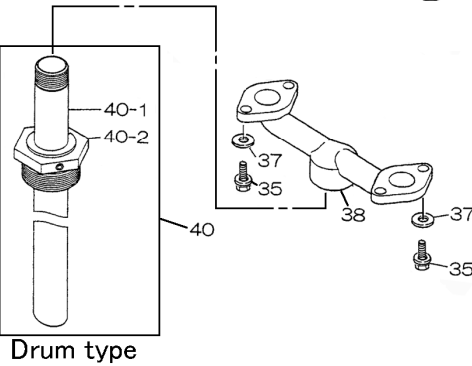

Fluid contact Portion :
Aluminum type
Stainless-steel type
Forged iron type

RE-ORDER	REF. No.	MODEL		NDP-20 BSC	NDP-20 BSN	NDP-20 BSE	NDP-20 BSV	NDP-20 BST	NDP-20 BSH	NDP-20 BSS	NDP-20 BSH/T		
		ITEM No.		851321	851322	851323	851324	851325	851730	852691	851876		
		DESCRIPTION	Q'TY	Part No.	Part No.	Part No.	Part No.	Part No.	Part No.	Part No.	Part No.		
	1	☆	リング	O RING	4	640036	640036	684118	642036	643036	640036	684118	640036
	2		バルブ受け	BALL GUIDE	4	711701	711701	711701	711701	711701	711701	711701	711701
	3	☆	ボール	BALL	4	770705	770720	770723	770726	770736	773126	773170	770736
	4		バルブシート	VALVE SEAT	4	711705	711705	711705	711705	711705	711705	711705	711705
	5	☆	リング	O RING	2	640132	640132	684117	642132	771131	640132	684117	640132
	6	☆	ダイヤフラム	DIAPHRAGM	2	772957	772958	772959	772960	771083	771362	771973	771362
	7,7T		センターディスク	CENTER DISK	2	709153	709153	709153	709153	709456	709153	709153	709153
	8		座金	WASHER	2	709152	709152	709152	709152	—	709152	709152	709152
	9		アウトチャンバー	OUT CHAMBER	2	711693	711693	711693	711693	711693	711693	711693	711693
	10		ナット	NUT	2	682263	682263	682263	682263	682263	682263	682263	682263
	11		皿ばね	CONED DISC SPRING	2	682730	682730	682730	682730	682730	682730	682730	682730
	12	☆	リング	O RING	2	—	—	—	—	640151	640151	640151	640151
	13		ボルト	BOLT & WASHER	8	686360	686360	686360	686360	686360	686360	686360	686360
	14		ボルト	BOLT & WASHER	12	686356	686356	686356	686356	686356	686356	686356	686356
	15		本体組立	BODY ASSY	1	804660	804660	804660	804660	804660	804660	804660	804660
	16		センターロッド	CENTER ROD	1	709163	709163	709163	709163	709163	709163	709163	709163
	18	★	クッション	CUSHION	2	771054	771054	771054	771054	771054	771054	771054	771054
	19		マニホールド組立	MANIFOLD ASSY	2	831245	831245	831245	831245	831245	831245	831245	831245
	20		バルブボディ組立	VALVE BODY ASSY	1	802361	802361	802361	802361	802361	802361	802361	802361
	21		ボルト	BOLT & WASHER	6	682265	682265	682265	682265	682265	682265	682265	682265
	22		バルブ	VALVE	1	686967	686967	686967	686967	686967	686967	686967	686967
	24	★	ガスケット	GASKET	1	771056	771056	771056	771056	771056	771056	771056	771056
	25		サイレンサー組立	MUFFLER	1	804697	804697	804697	804697	804697	804697	804697	804697
	26		ボルト	BOLT	4	611148	611148	611148	611148	611148	611148	611148	611148
	27		フランジ付きナット	FLANGED NUT	4	682276	682276	682276	682276	682276	682276	682276	682276
	28		ベース	BASE	2	709157	709157	709157	709157	709157	709157	709157	709157
	29		ゴム足	RUBBER FOOT	4	770551	770551	770551	770551	770551	770551	770551	770551
	30,30T		センターディスク	CENTER DISK	2	716225	716225	716225	716225	709326	716225	716225	716225
	31		座金	WASHER	2	716226	716226	716226	716226	—	716226	716226	716226
	31T	☆	リング	O RING	4	—	—	—	—	643013	—	—	—
	※	☆	接液側リペアキット	LIQUID SIDE KIT	1	LK-20BMC	LK-20BMN	LK-20BME	LK-20BMV	LK-20BMT	LK-20BMH	LK-20BMS	LK-20BMHT
	※	★	エア側リペアキット	AIR SIDE KIT	1	AK-2025	AK-2025	AK-2025	AK-2025	AK-2025	AK-2025	AK-2025	AK-2025

※ : 別売品 / SOLD SEPARATELY

☆ : 接液側リペアキット構成部品 / COMPONENTS OF LIQUID SIDE KIT

★ : エア側リペアキット構成部品 / COMPONENTS OF AIR SIDE KIT