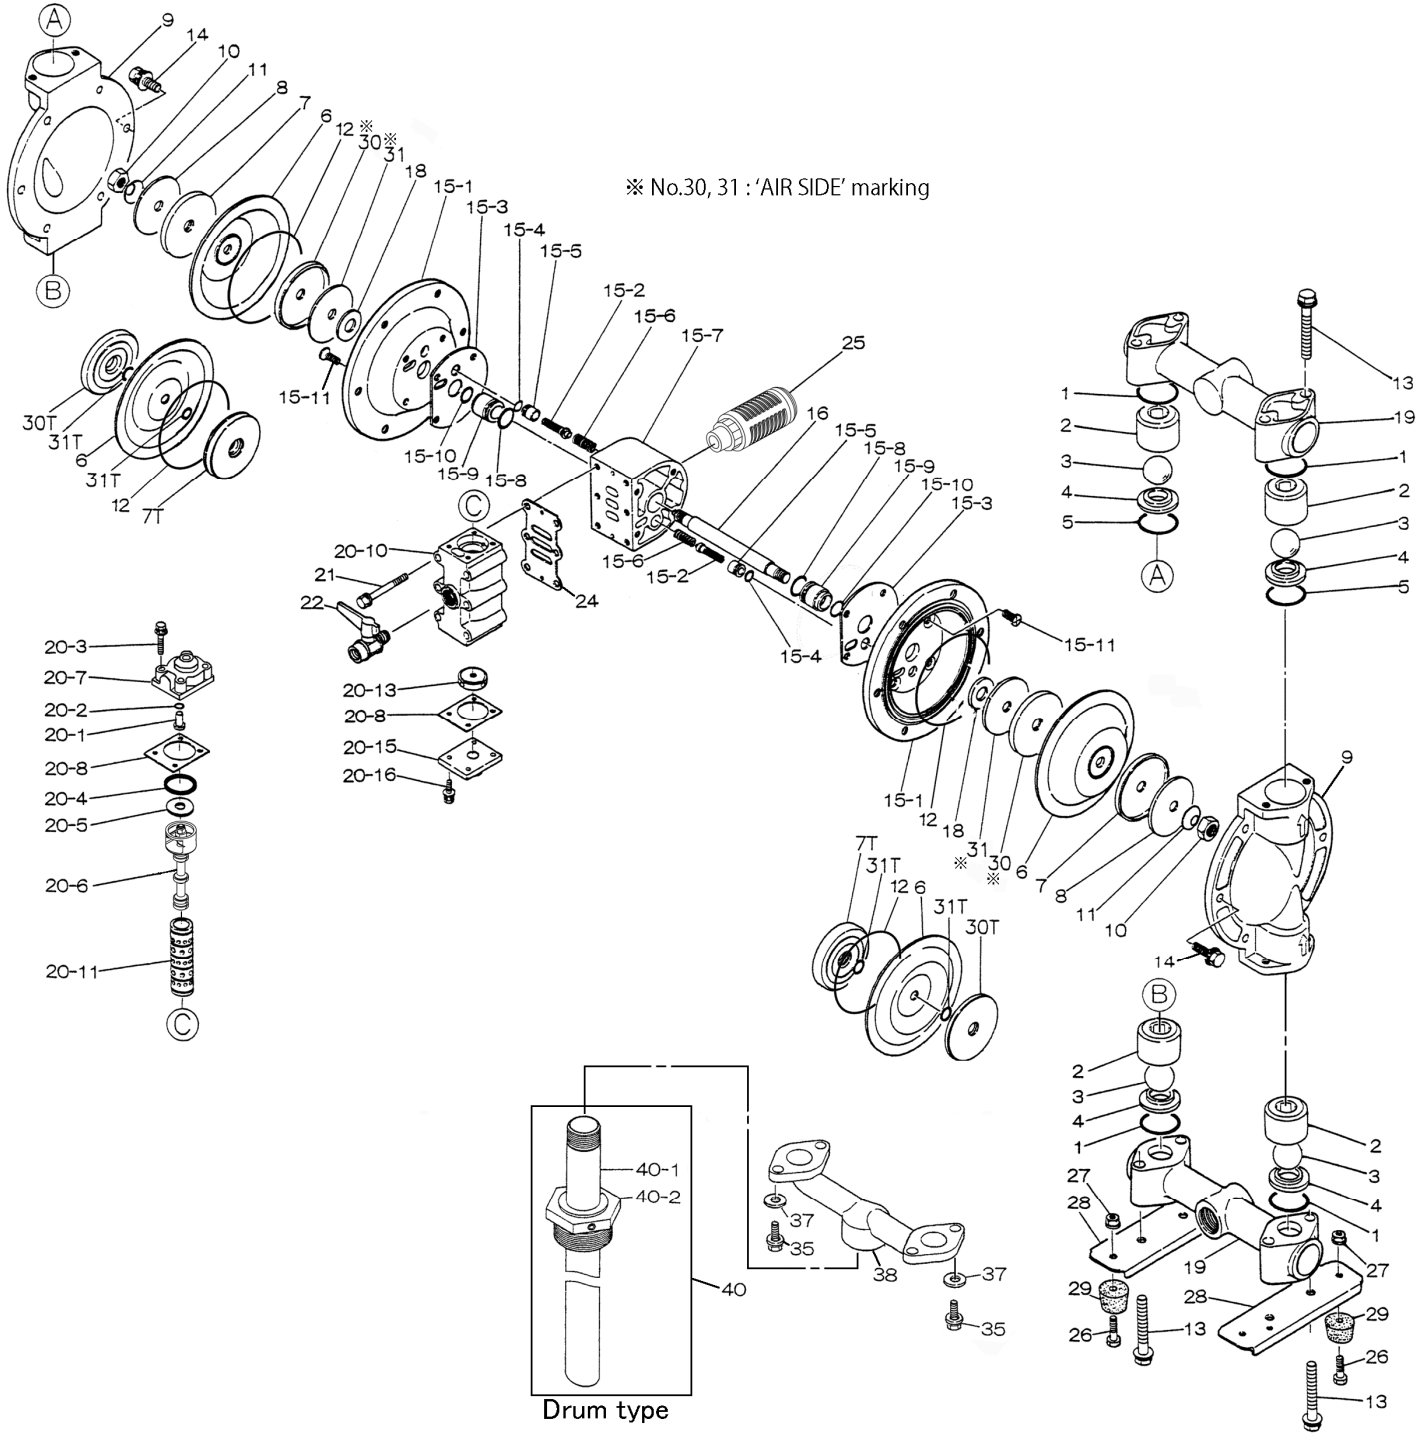

Fluid contact Portion :
Aluminum type
Stainless-steel type
Forged iron type

RE-ORDER	REF. No.	MODEL		NDP-20 BSC	NDP-20 BSN	NDP-20 BSE	NDP-20 BSV	NDP-20 BST	NDP-20 BSH	NDP-20 BSS	NDP-20 BSH/T		
		ITEM No.		851321	851322	851323	851324	851325	851730	852691	851876		
		DESCRIPTION	Q'TY	Part No.	Part No.	Part No.	Part No.	Part No.	Part No.	Part No.	Part No.		
	1	☆	リング	O RING	4	640036	640036	684118	642036	643036	640036	684118	640036
	2		バルブ受け	BALL GUIDE	4	711701	711701	711701	711701	711701	711701	711701	711701
	3	☆	ボール	BALL	4	770705	770720	770723	770726	770736	773126	773170	770736
	4		バルブシート	VALVE SEAT	4	711705	711705	711705	711705	711705	711705	711705	711705
	5	☆	リング	O RING	2	640132	640132	684117	642132	771131	640132	684117	640132
	6	☆	ダイヤフラム	DIAPHRAGM	2	772957	772958	772959	772960	771083	771362	771973	771362
	7,7T		センターディスク	CENTER DISK	2	709153	709153	709153	709153	709456	709153	709153	709153
	8		座金	WASHER	2	709152	709152	709152	709152	—	709152	709152	709152
	9		アウトチャンバー	OUT CHAMBER	2	711693	711693	711693	711693	711693	711693	711693	711693
	10		ナット	NUT	2	682263	682263	682263	682263	682263	682263	682263	682263
	11		皿ばね	CONED DISC SPRING	2	682730	682730	682730	682730	682730	682730	682730	682730
	12	☆	リング	O RING	2	—	—	—	—	640151	640151	640151	640151
	13		ボルト	BOLT & WASHER	8	686360	686360	686360	686360	686360	686360	686360	686360
	14		ボルト	BOLT & WASHER	12	686356	686356	686356	686356	686356	686356	686356	686356
	15		本体組立	BODY ASSY	1	804660	804660	804660	804660	804660	804660	804660	804660
	16		センターロッド	CENTER ROD	1	709163	709163	709163	709163	709163	709163	709163	709163
	18	★	クッション	CUSHION	2	771054	771054	771054	771054	771054	771054	771054	771054
	19		マニホールド組立	MANIFOLD ASSY	2	831245	831245	831245	831245	831245	831245	831245	831245
	20		バルブボディ組立	VALVE BODY ASSY	1	802361	802361	802361	802361	802361	802361	802361	802361
	21		ボルト	BOLT & WASHER	6	682265	682265	682265	682265	682265	682265	682265	682265
	22		バルブ	VALVE	1	686967	686967	686967	686967	686967	686967	686967	686967
	24	★	ガスケット	GASKET	1	771056	771056	771056	771056	771056	771056	771056	771056
	25		サイレンサー組立	MUFFLER	1	804697	804697	804697	804697	804697	804697	804697	804697
	26		ボルト	BOLT	4	611148	611148	611148	611148	611148	611148	611148	611148
	27		フランジ付きナット	FLANGED NUT	4	682276	682276	682276	682276	682276	682276	682276	682276
	28		ベース	BASE	2	709157	709157	709157	709157	709157	709157	709157	709157
	29		ゴム足	RUBBER FOOT	4	770551	770551	770551	770551	770551	770551	770551	770551
	30,30T		センターディスク	CENTER DISK	2	716225	716225	716225	716225	709326	716225	716225	716225
	31		座金	WASHER	2	716226	716226	716226	716226	—	716226	716226	716226
	31T	☆	リング	O RING	4	—	—	—	—	643013	—	—	—
	※	☆	接液側リペアキット	LIQUID SIDE KIT	1	LK-20BMC	LK-20BMN	LK-20BME	LK-20BMV	LK-20BMT	LK-20BMH	LK-20BMS	LK-20BMHT
	※	★	エア側リペアキット	AIR SIDE KIT	1	AK-2025	AK-2025	AK-2025	AK-2025	AK-2025	AK-2025	AK-2025	AK-2025

※ : 別売品 / SOLD SEPARATELY

☆ : 接液側リペアキット構成部品 / COMPONENTS OF LIQUID SIDE KIT

★ : エア側リペアキット構成部品 / COMPONENTS OF AIR SIDE KIT