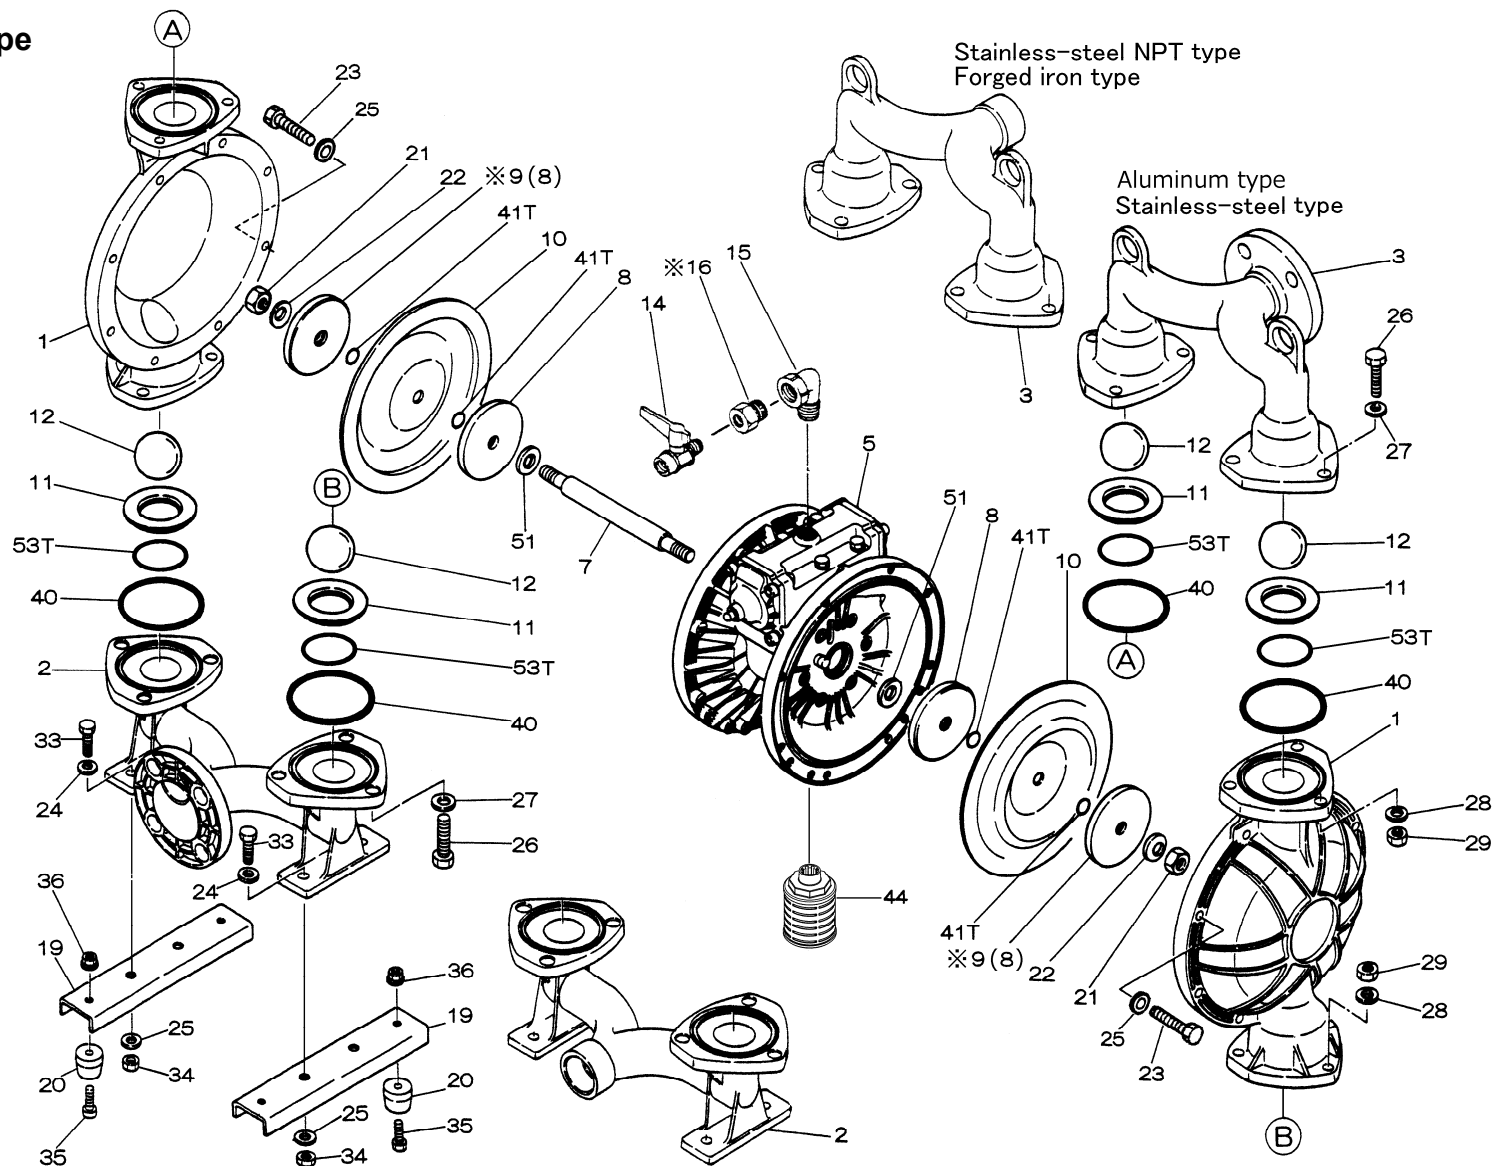

Fluid contact Portion :

Aluminum type

Stainless-steel type

Forged iron type

- ※No.9 ( ) の数字はアルミタイプ用
- ※No.16 タイプ 50 にはブッシュは付属していません
- ※No.9 Number in parenthesis indicates the quantity for Aluminum type
- ※No.16 There are no bushing in type 50