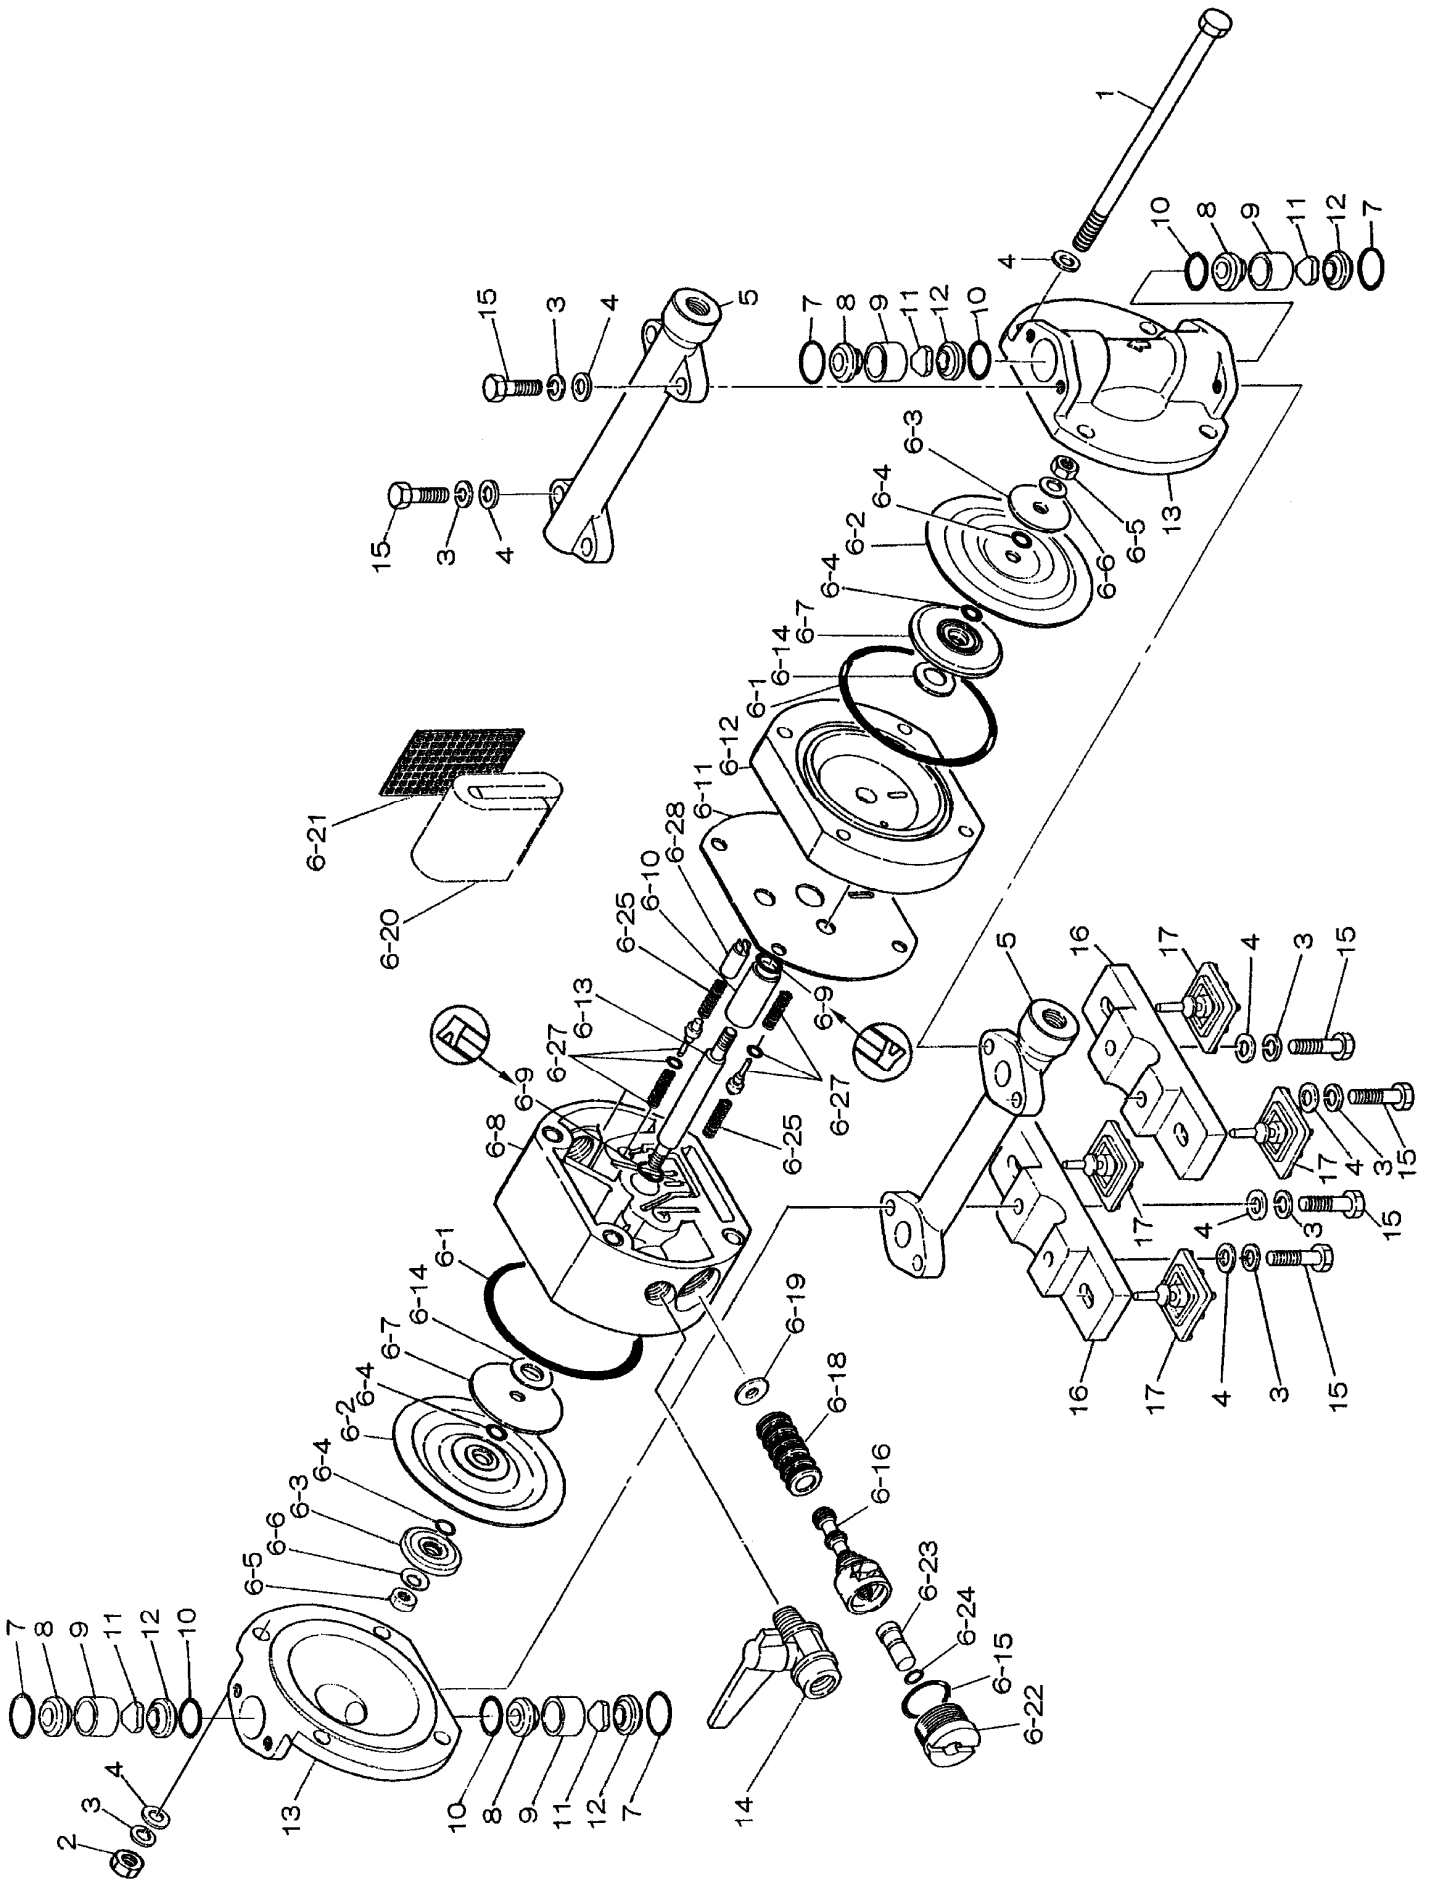

Fluid contact Portion : Aluminum type
Stainless-steel type

RE-ORDER	REF. No.	MODEL			NDP-5 FAT	
		ITEM No.			851496	
		DESCRIPTION		Q'TY.	Part No.	
	1	★	ボルト	BOLT	4	682528
	2		ナット	NUT	4	628010
	3		ばね座金	SPRING WASHER	12	681855
	4		平座金	PLAIN WASHER	16	631328
	5		マニホールド	MANIFOLD	2	709470
	6		本体組立	BODY ASSY	1	802047
	6-1	★	Oリング	O RING	2	640139
	6-2	☆	ダイヤフラム	DIAPHRAGM	2	771093
	6-3		センターディスク	CENTER DISK	2	709477
	6-4	☆	Oリング	O RING	4	643003
	6-5		ナット	NUT	2	683391
	6-6		皿ばね	CONED DISC SPRING	2	684915
	6-7		センターディスク	CENTER DISK	2	709317
	6-8		ボディ大	BODY (L)	1	780000
	6-9	★	パッキン	PACKING	2	685752
	6-10		ブッシュ	BUSHING	1	771088
	6-11	★	ガスケット	GASKET	1	771980
	6-12		ボディ小	BODY (S)	1	780001
	6-13		センターロッド	CENTER ROD	1	709316
	6-14	★	クッション	CUSHION	2	771239
	6-15	★	Oリング	O RING	1	640017
	6-16	★	C型スプール組立	C SPOOL ASSY	1	802386
	6-18		スリーブ組立	SLEEVE ASSY	1	803214
	6-19		クッション	CUSHION	1	771096
	6-20		サイレンサー	MUFFLER FELT	1	771465
	6-21		メッシュ	MESH	1	771589
	6-22		キャップ	CAP	1	771100
	6-23		リセットボタン	RESET BUTTON	1	771099
	6-24	★	Oリング	O RING	1	640002
	6-25	★	スプリング	SPRING	2	709319
	6-27	★	パイロットバルブ組立	PILOT VALVE ASSY	2	803510
	6-28		ストッパー	STOPPER	1	771095
	7	☆	Oリング	O RING	4	643015
	8		バルブ受け	VALVE STOPPER	4	709634
	9		バルブガイド	VALVE GUIDE	4	709635
	10	☆	Oリング	O RING	4	771133
	11	☆	フラットバルブ	FLAT VALVE	4	771152
	12		バルブシート	VALVE SEAT	4	709637
	13		アウトチャンバー	OUT CHAMBER	2	709469
	14		バルブ	VALVE	1	686825
	15		ボルト	BOLT	8	621103
	16		ベース	BASE	2	771101
	17		ゴム足	RUBBER FOOT	4	771102
	※	☆	接液側リペアキット	LIQUID SIDE KIT	1	LK-5FMT
	※	★	エア側リペアキット	AIR SIDE KIT	1	AK-5

※ : 別売品 / SOLD SEPARATELY

☆ : 接液側リペアキット構成部品 / COMPONENTS OF LIQUID SIDE KIT

★ : エア側リペアキット構成部品 / COMPONENTS OF AIR SIDE KIT

PUMP WHOLESALE CENTER
ポンプ卸センター

<https://www.pump-oroshi.com/>

ポンプ及び部品に関するお問い合わせ

 046-836-0844
平日 8:30~17:30