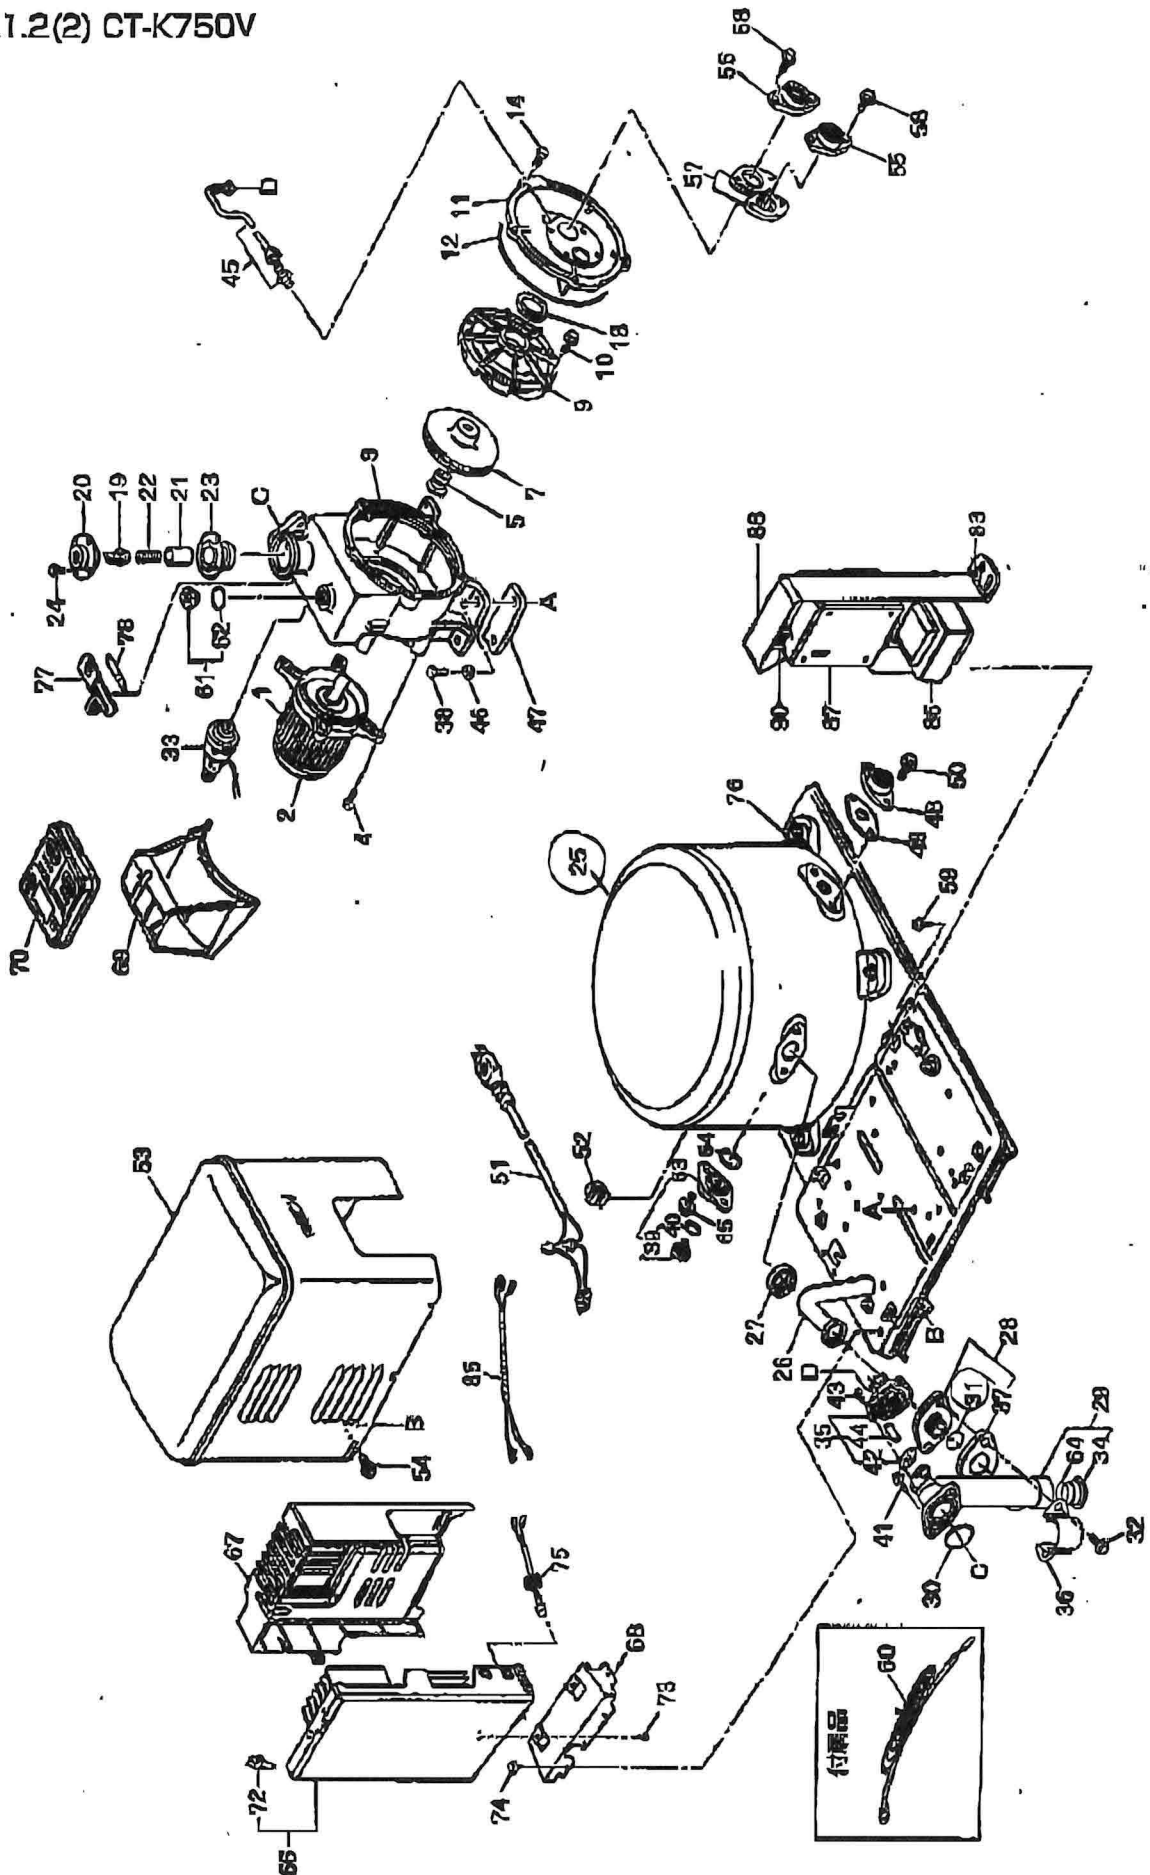

21.2(2) CT-K750V

※本部品リストは、2024/02/21 現在のものです。
 ※在庫限が“1”となっている部品は、在庫がなくなり次第、
 部品番号が変更されるか供給不能となりますので予めご了承願います。

見出し№	部品番号	部品名	希望小売 価格(税別)	備考	梱包 数	在庫 限
001	CT-K750V	001	モータ(CT750)(V)		1	0
002	WT-P400W	002	ファンクミ400(W)		1	0
003	CT-P800V	002	ケーシングブクミ(V)	18カマ24.61.627クム	1	0
005	CT-P407	802	シール(15ハイセラミックシール)		1	0
007	CT-K750S	002	ハネゲルマブクミ		1	0
009	CT-K750S	003	ペン(ガイドペン)		1	0
010	CT-P250J	007	ネジ(シボセムスネM6X23SUS)		5	0
011	CT-P400V	003	カバーブクミ(ケーシング)V	127クム	1	0
012	CT-K751	011	パッキン(ヘッドパッキン)		1	0
013	CT-K751	047	リング(シールドリング)		1	0
018	JT-Q403	007	ネジ(チョウセイネジ)		1	0
020	CT-P250V	005	カバー(バルブカバー)		1	0
021	JT-Q402	031	シート(スプリングシート)		2	0
022	CT-K751	035	パネ(CVオシパネ)		1	0
023	J75-35D	008	バルブ		1	0
025	WT-P400X	007	アツリヨクタンクブクミ(W)		1	0
026	WT-P400F	007	カン(ハキダシナイカン)		1	0
027	CT-P252	028	パッキン(トクパッキン)		1	0
028	CT-P400X	007	Dツギテブクミ	377クム	1	0
029	CT-P400S	005	ニツプルブクミ(Dニツプル)	34.647クム	1	0
030	CT-P257	020	リング(Oリング P-42)		2	0
031	WT-P400F	008	リング(Oリング)		1	0
033	WT-P400V	005	センサ(アツリヨク)(V)		1	0
035	WT-P125X	023	AC-Rクミ	42.447クム	1	0
036	CT-P400S	008	バンド(ホキョウバンド)		1	0
038	WT-P200V	017	キャップブクミ(3/8キャップ)	407クム	1	0
040	UB-200J	002	リング(O AN6227 EP)		1	0
042	WT-P127	004	パッキン(ホクーパッキン)		1	0
044	WT-P125X	010	ノズルブクミ		1	0
046	WT-P400X	006	レンツ-カンブクミ		1	0
046	CT-P400F	014	ゴム(ボルトゴム)		1	0
047	CT-P400H	011	シート(ベースゴムシート)		1	0
048	WT-P200W	004	1フランジ(SUS)		1	0
049	PE-25S	009	パッキン(1パッキン)PE		2	0
051	WT-K200S	001	ケーブルブクミ(デンゲン)		1	0
052	DE-300	055	ブッシュ(ヘイコウブッシュ)		1	0
053	C-P400X	005	カバーブクミ		1	0
058	CT-P250W	004	11/4フランジ(SUS)		1	0
057	CT-P250D	005	パッキン(フロントパッキン)セット	フィルターツキ	1	0
061	WT-P200V	008	キャップブクミ(3/4ホツバ)	627クム	1	0
062	CT-P101	048	リング(Oリング)		2	0
063	WT-P200V	016	フランジ(3/8キャップツキヨビ)	847クムホルト&Oリング7クム	1	0
064	CT-P107	018	リング(Oリング P-30)		2	0
069	CT-P400V	004	ステー(ソウサコントローラ)(CT)		1	0
070	WT-P200V	021	コントローラ(ソウサ)		1	0
076	WT-P125W	007	タンクアシ125(W)		1	0
078	WT-P200V	025	サーミスタ		1	0
086	WT-P400S	017	リアクトル		1	1
087	WT-K200V	002	コントローラクミ(サブ)(K)		1	0
141	WT-P125X	024	ACダイヤフラムクミ		1	0
142	WT-P125X	025	ACエアバルブ		1	0
143	WT-P125X	026	タツピンネジ5X16		4	0