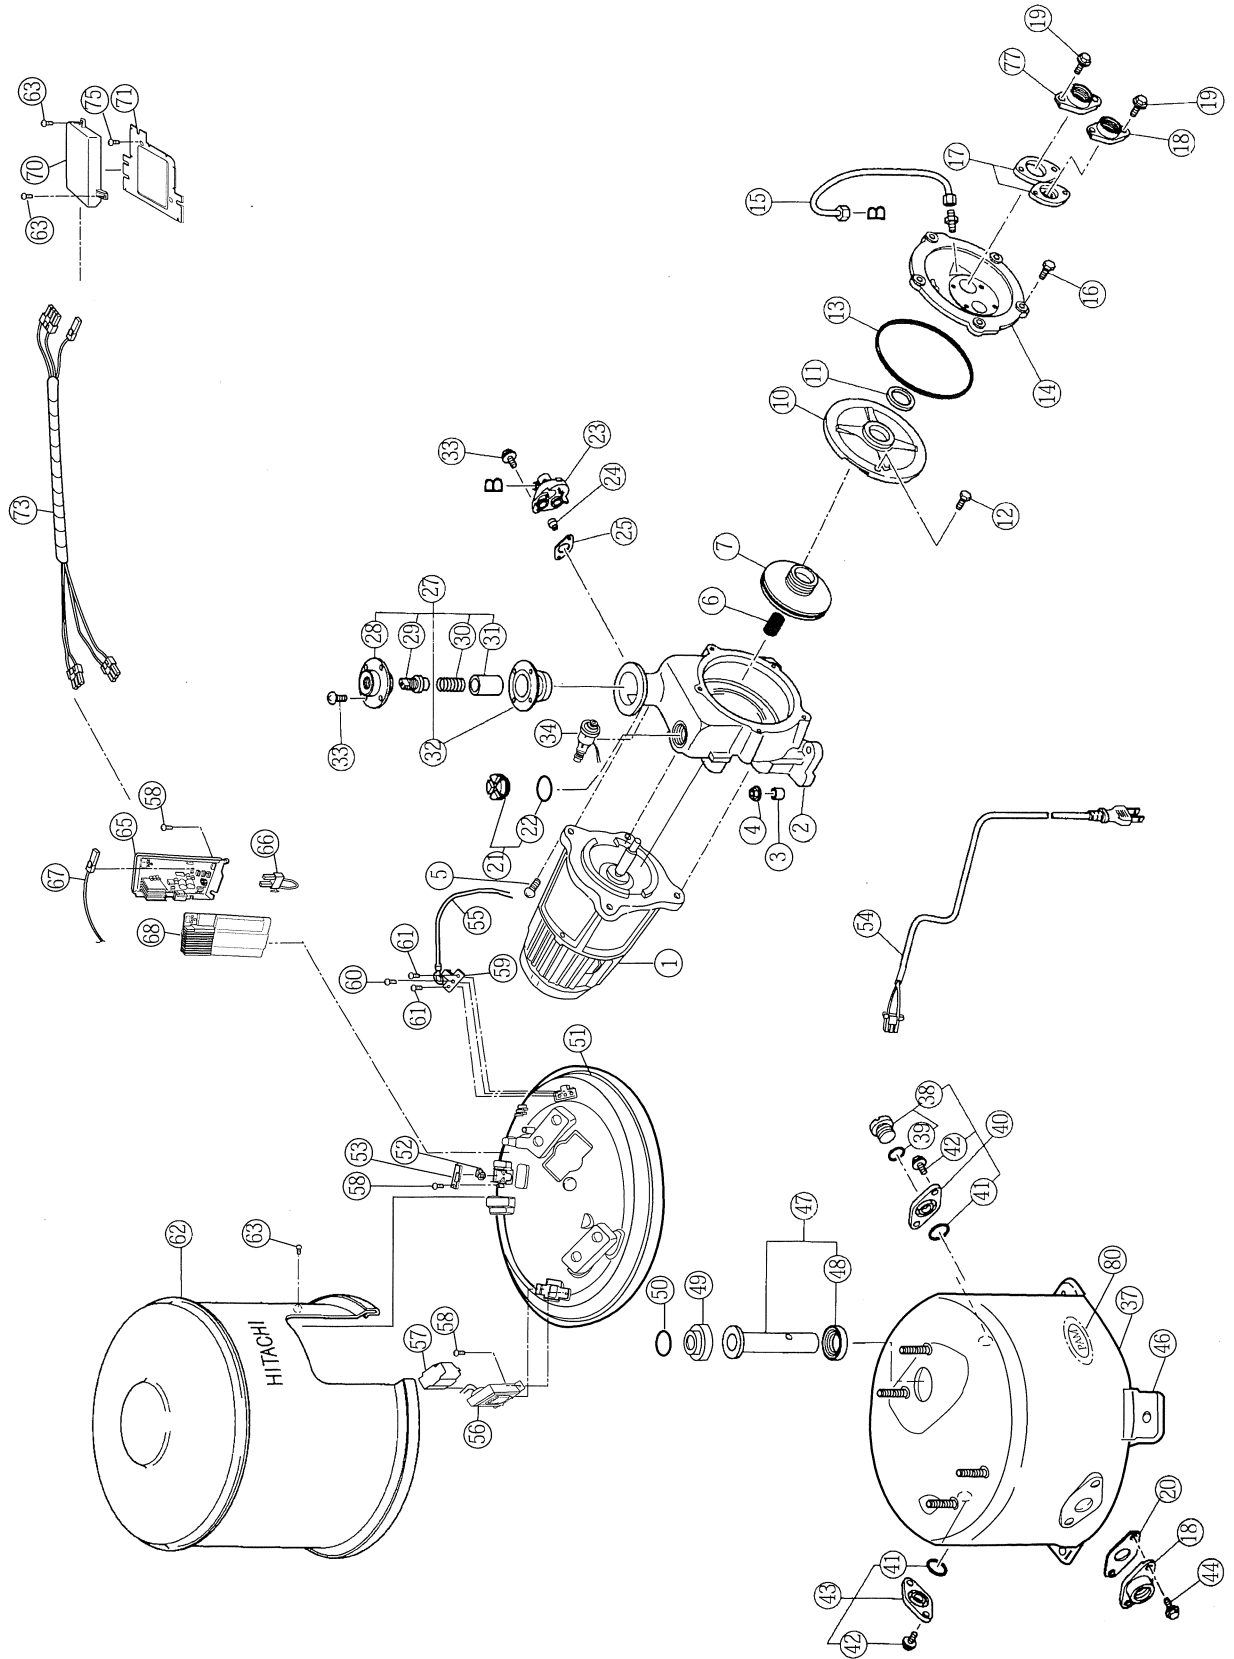

21.2 CT-P250S