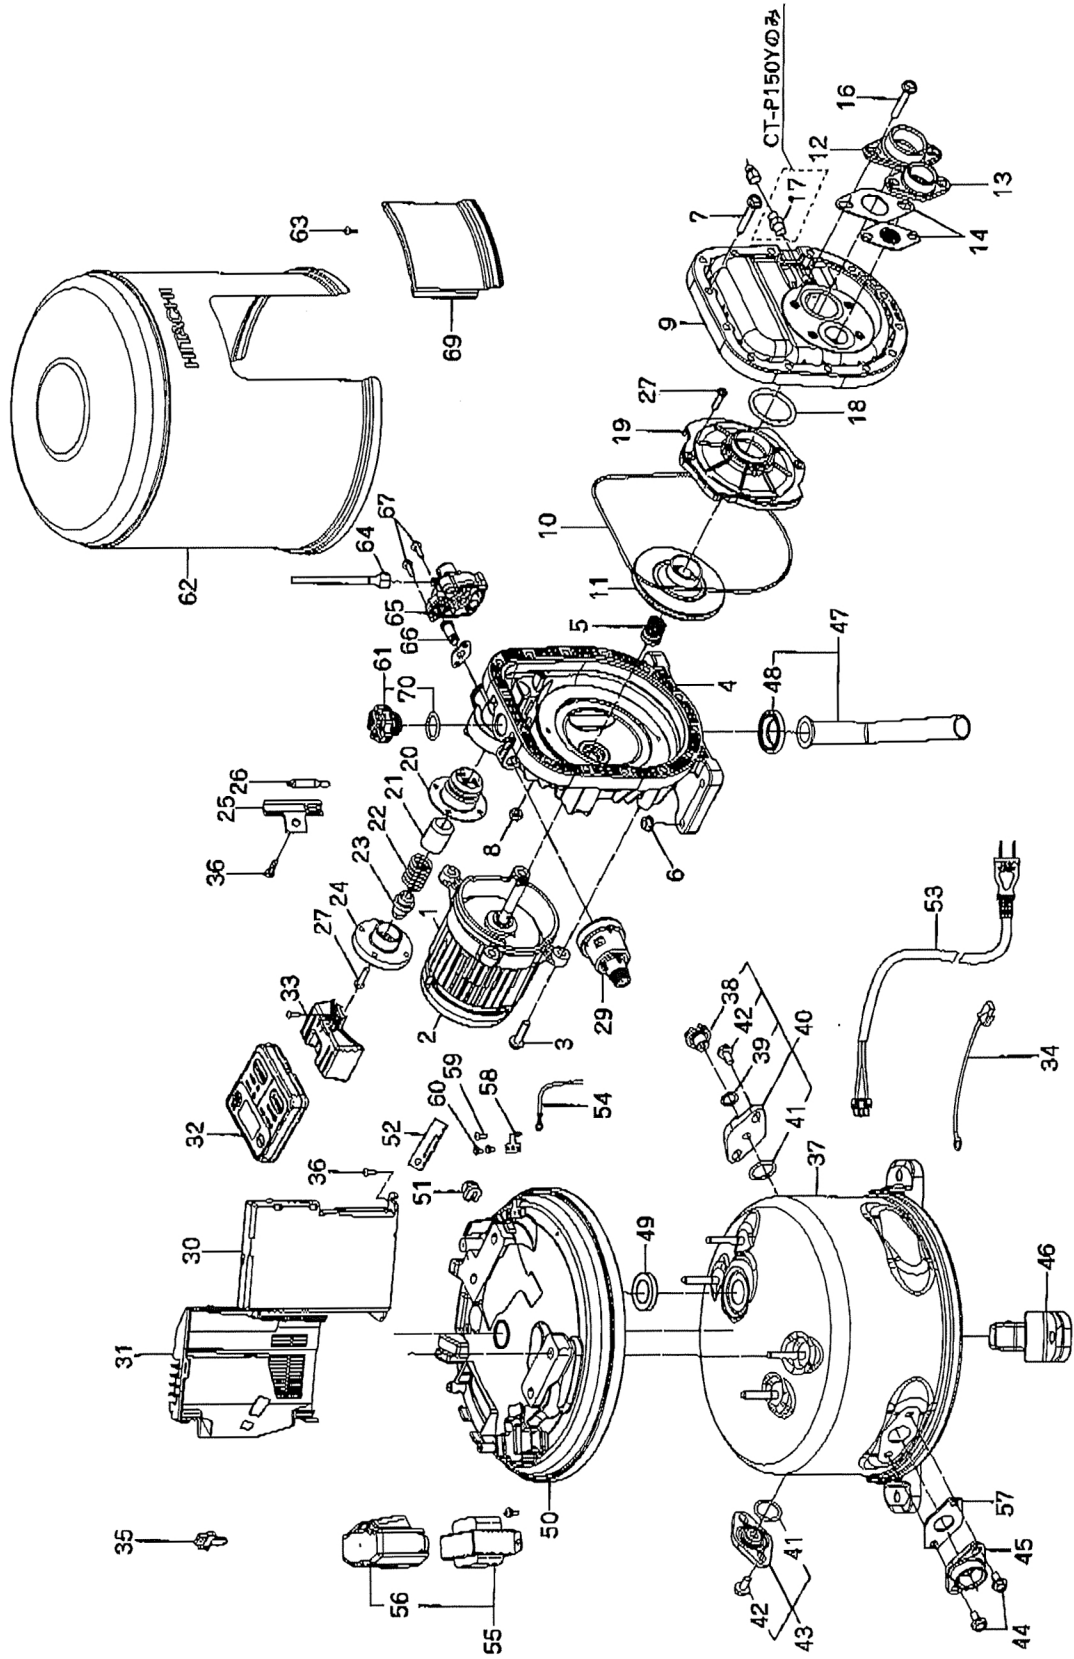

## 部品リスト【CT-P250Y】

※本部品リストは、2022/10/04 現在のものです。

※在庫限が“1”となっている部品は、在庫がなくなり次第、

部品番号が変更されるか**供給不能**となりますので予めご了承願います。

見出しNo.	部品番号	部品名	備考	梱包数	在庫限
001	CT-P250X 001	CT250Xモータ	(2)含む	1	0
002	WT-P125W 015	ファンクミP300(W)		1	0
004	CT-P150X 002	CT150-250Xケーシング		1	0
005	CT-P257 603	シール (12ハイセラミックシール)		1	0
009	CT-P250Y 001	CTケーシングカバー(Y)		1	0
010	CM-P250X 004	ヘッドパッキン(CM)		1	0
011	CM-P250X 005	ハネグルマ(CM)		1	0
012	CT-P250W 004	11/4フランジ(SUS)		1	0
013	WT-P200W 004	1フランジ(SUS)		1	0
014	CT-P250D 005	パッキン(フロントパッキン)セット	フィルター付き	1	0
016	C-P402A 001	ボルト (M8 X 25)		1	0
018	CM-P250X 007	Oリング 1AP48A		1	0
019	CT-P150Y 002	ガイドペーン(Y)		1	0
020	CM-P250X 009	バルブ		1	0
021	JT-Q402 031	シート(スプリングシート)		2	0
022	CT-K751 035	バネ (CVオシバネ)		1	0
023	JT-Q403 007	ネジ (チョウセイネジ)		1	0
024	CM-P250X 010	バルブカバー(P)		1	0
025	CM-P250X 011	サーミスタオサエ(CM)		1	0
026	WT-P200V 025	サーミスタ		1	0
027	WT-P125X 004	ザツキシボPタイト5X25		4	0
029	WT-P125X 008	アツリヨクセンサクミ(W)		1	0
030	CT-P250Y 002	コントロールクミP250(Y)	(34)(35)含む	1	0
031	WT-P125W 013	コントロールカパークミP300(W)		1	0
032	WT-P125Y 007	ソウサコントロール(Y)		1	0
033	WT-P200V 007	ステー(ソウサコントロール)		1	0
037	CT-P250Y 003	CT250Yアツリヨクタンクブクミ	(40)(43)(45)~(50)(54)含む	1	0
038	WT-P125Y 006	3/8キャップブクミ(Y)	(39)含む	1	0
039	UB-200J 002	リング (O AN6227 EP)		1	0
040	WT-P125Y 005	3/8キャップツキヨビフランジ(Y)		1	0
041	CT-P107 018	リング (Oリング P-30)		2	0
043	WT-P200S 014	フランジ(P)ブクミ(ヨビ)		1	0
046	WT-P200W 003	タンクアシ200(W)		1	0
047	CT-P250V 007	カンブクミ(ハキダシナイ)	(48)含む	1	0
048	CT-P252 028	パッキン(トクパッキン)		1	0
049	CT-P250X 007	トクパッキンリング250X		1	0
050	CT-P150X 008	カバーリングクミ150(X)	(58)(59)(60)含む	1	0
051	WT-K408 004	ブッシュ(コード/ヘイコウ)		1	0
053	WT-P125W 010	デンゲンデンセンP300(W)		1	0
054	WT-P200S 019	セン(アースセン)		1	0
055	WT-P125X 017	リアクトルP300(X)		1	0
057	PE-25S 009	パッキン(1パッキン)PE		2	0
061	WT-P125Y 004	3/4ホツパキャップ(Y)		1	0
062	CT-P250X 004	CT250Xカバー		1	0
064	CT-P150X 010	レンゾーカンブクミ		1	0
065	WT-P125X 023	AC-Rクミ		1	0
066	WT-P125X 010	ノズルブクミ		1	0
070	CT-P101 048	リング(Oリング)		2	0
071	CT-P150Y 005	トリアツカイセツメイショ		1	0
100	CS-20J1 002	コネクタ(セツゾクコネクタ)CS		1	0
101	J25-7X 006	コテイカナグブクミ		1	0
102	J25-24W 002	コテイカナグ(L)ブクミ		1	0
103	WT-P125X 024	ACダイヤフラムクミ		1	0
104	WT-P125X 025	ACエアバルブ		1	0
105	WT-P125X 026	タッピンネジ5X16		4	0