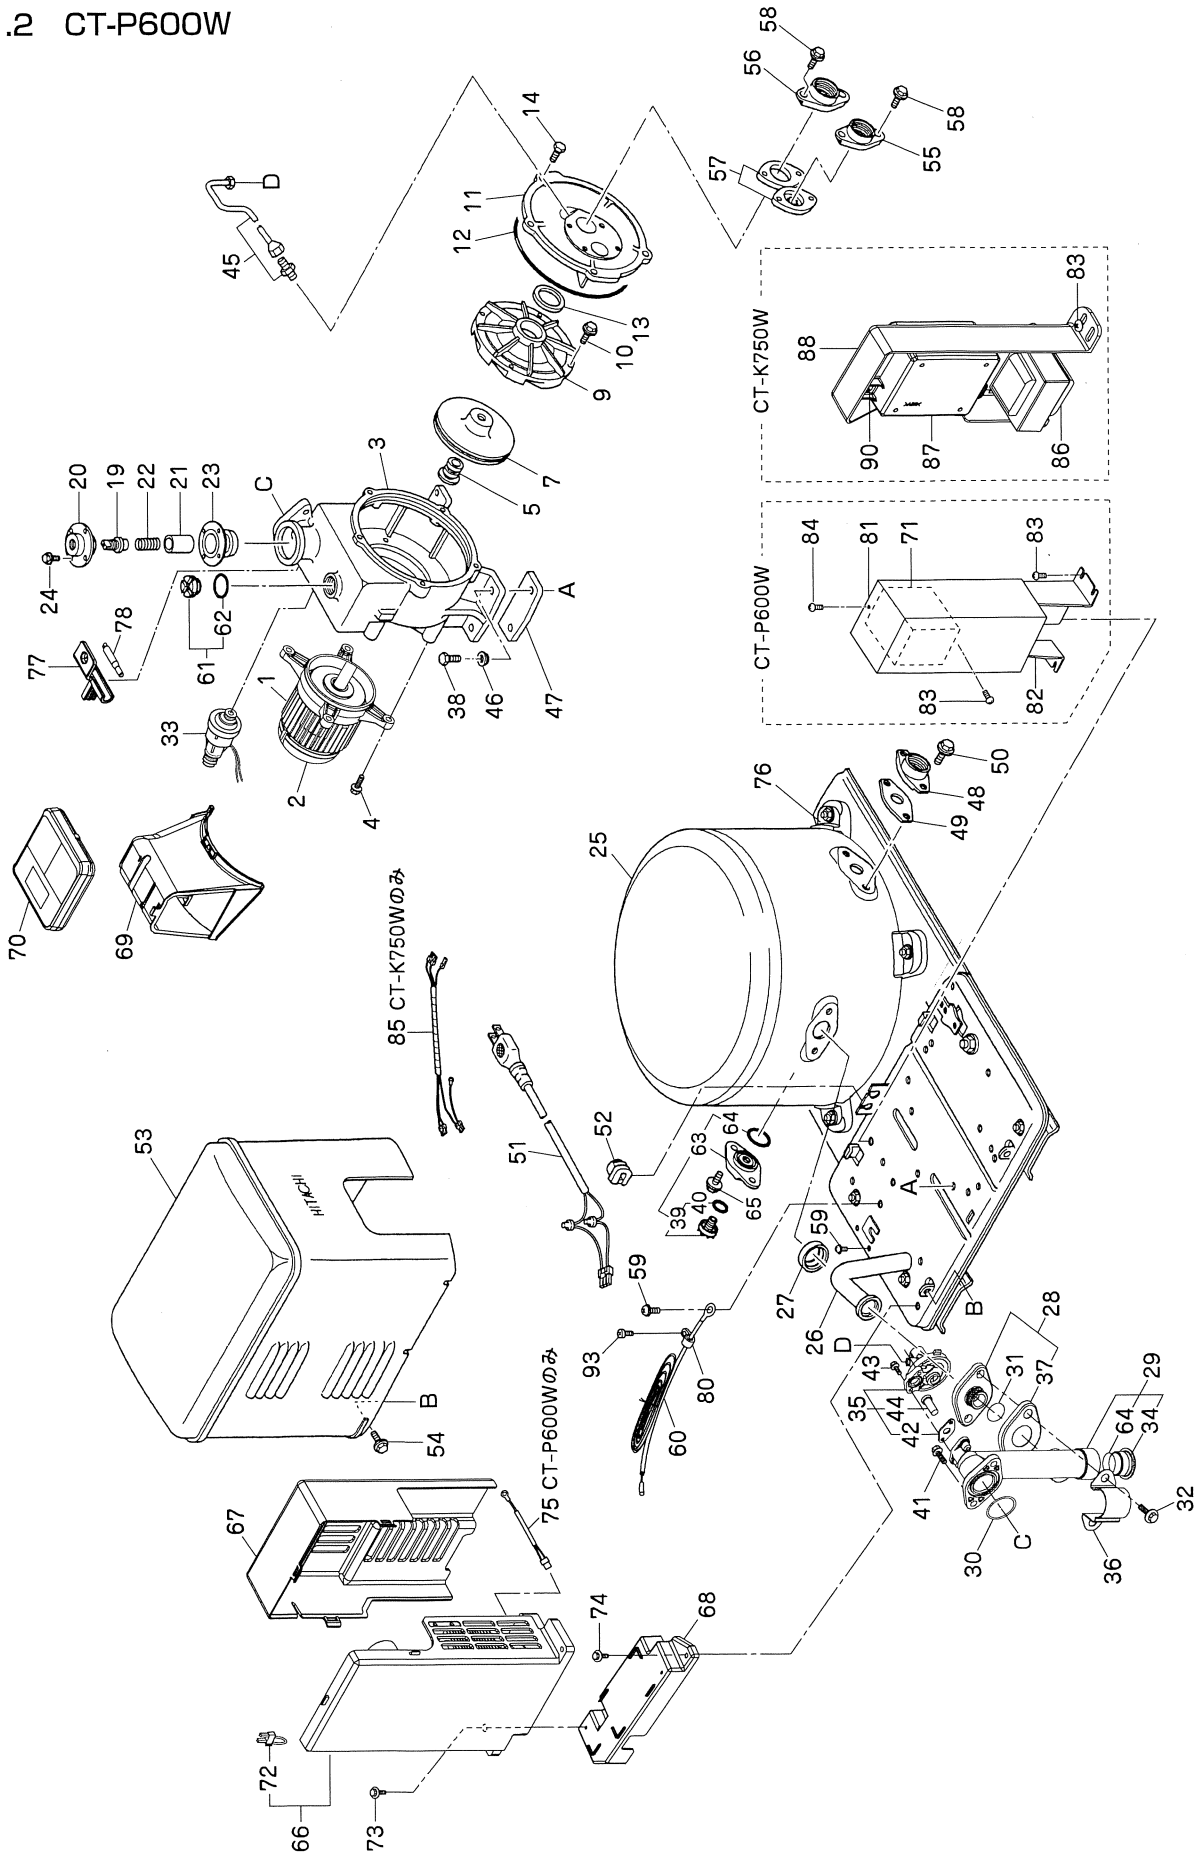

安全	番号	部品名	部品番号	数量	包装 数量	T	希望小売 価 格	備 考	図 #
	68	コントローラペーサW	CT-P400W 002	1	1				1P4ND7519-A
	69	ソウサコントローラステー (CT)	CT-P400V 004	1	1				1P4NC9234-A
	70	ソウサコントローラ (W)	WT-P125W 012	1	1				2P4ZH3590-B
	71	リアクトル (V) A	WT-P400V 009	1	1				2J51H4762-1
	72	リードセンブクミ (HS)	設定せず	1					3B1ZD7497-C
	73	PC4×16	市販品	2					
	74	+トラスネM4×16	市販品	2					
	75	コントローラース	設定せず	1					3B1ZJ7883-A
	76	タンクアシ125 (W)	WT-P125W 007	4	1				1P2PB7876-B
	77	サーミスタオサエ (CT)	設定せず	1					2P4NH3126-B
	78	サーミスタ	WT-P200V 025	1	1				1J36D1470-1
	79								
	80	ナイロンクリップHP-4N	設定せず	1					3R1JE3288-3
	81	リアクトルカバー (WT)	設定せず	1					2P4ZH5078-A
	82	リアクトルステー (WT)	設定せず	1					2P4ZH5078-C
	83	+トラスネM4×8	市販品	5					
	84	+トラス2TSミゾM4×8	市販品	1					
	85								
	86								
	87								
	88								
	89								
	90								
	91								
	92	トリアツカイセツメイシヨ	CT-P150W 005	1	1				3P4ZN1508-C
	93	+トラスネM4×8	市販品	1					

この資料に記載されている価格は消費税抜きです。

(WP-ST00441)

21.2 CT-P600W