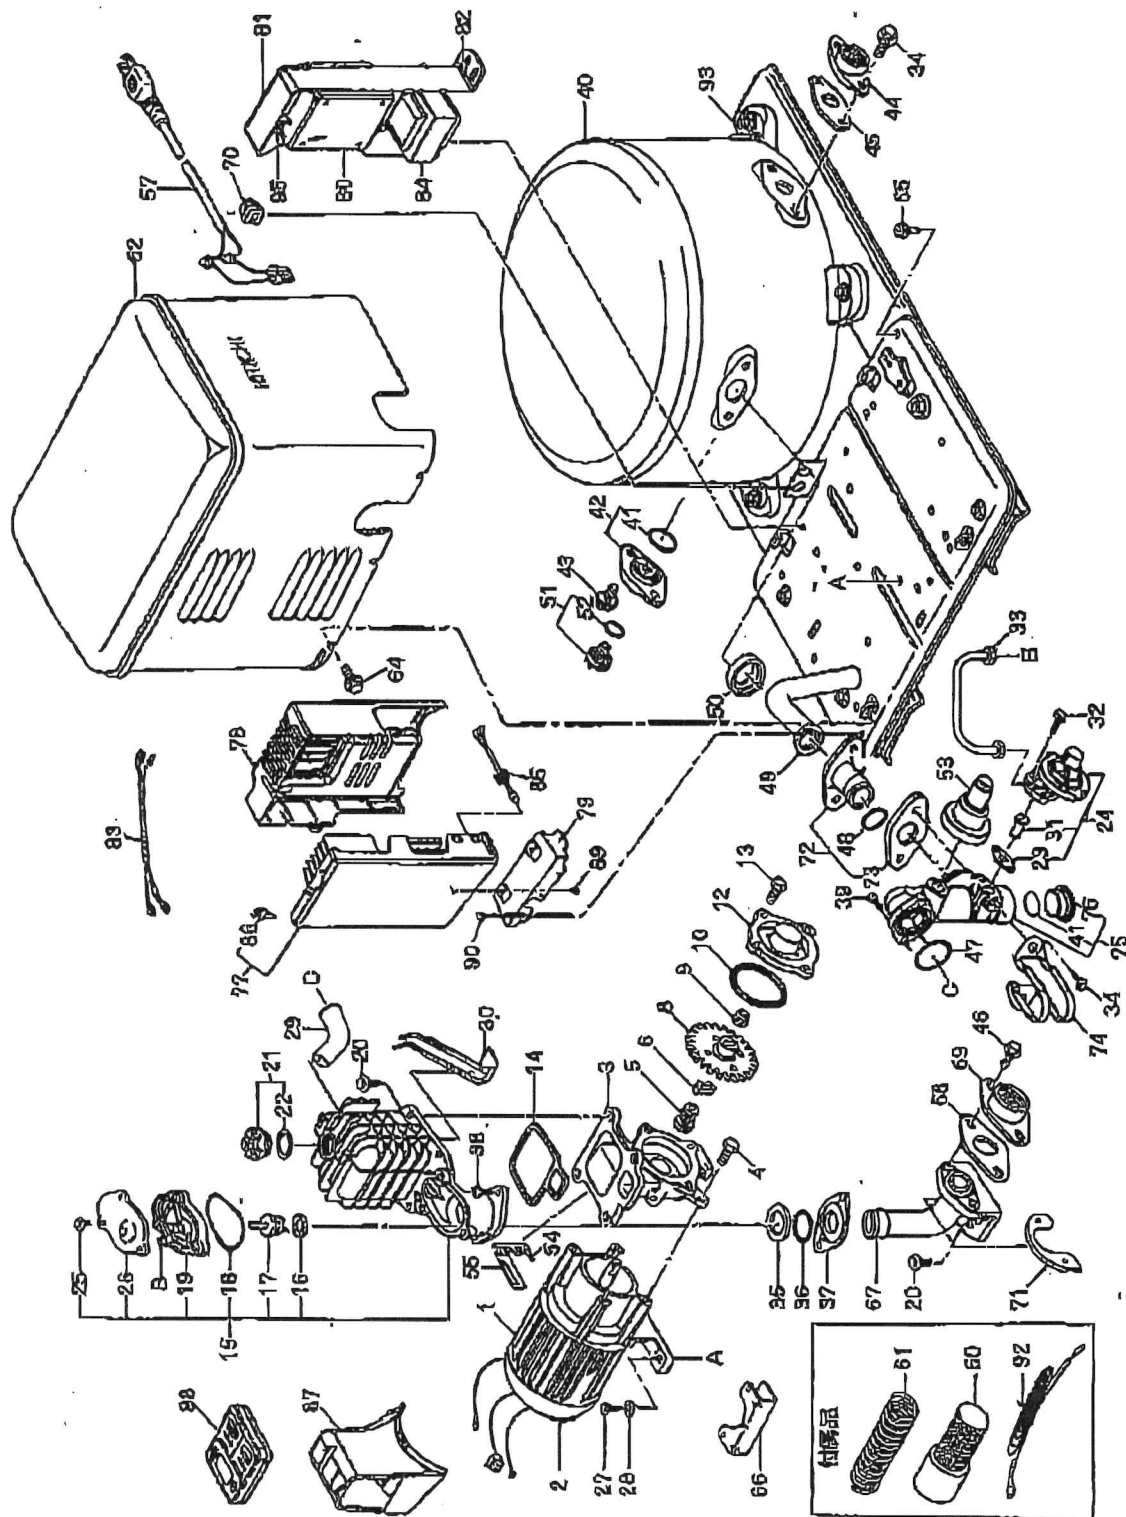

21. 構造説明図  
21.1 WT-K750V

## 部品リスト【WT-K750V】

※本部品リストは、2021/08/18 現在のものです。

※在庫限が“1”となっている部品は、在庫がなくなり次第、

部品番号が変更されるか**供給不能**となりますので予めご了承願います。

見出しNo.	部品番号	部品名	備考	梱包数	在庫限
078	WT-P400V	007	カバー(コントローラ)(V)	1	0
079	WT-P400S	016	ステイ(コントローラステイ)	1	1
080	WT-K200V	002	コントローラクミ(サブ)(K)	1	0
083	WT-K750S	005	ハーネス(Sチューケイハーネス K)	1	0
084	WT-P400S	017	リアクトル	1	0
087	WT-P400V	008	ステー(ソウサコントローラ)(WT)	1	0
088	WT-P200V	021	コントローラ(ソウサ)	1	0
092	WT-P200S	019	セン(アースセン)	1	0
093	WT-P125S	003	アシ(タンクアシ)	1	1