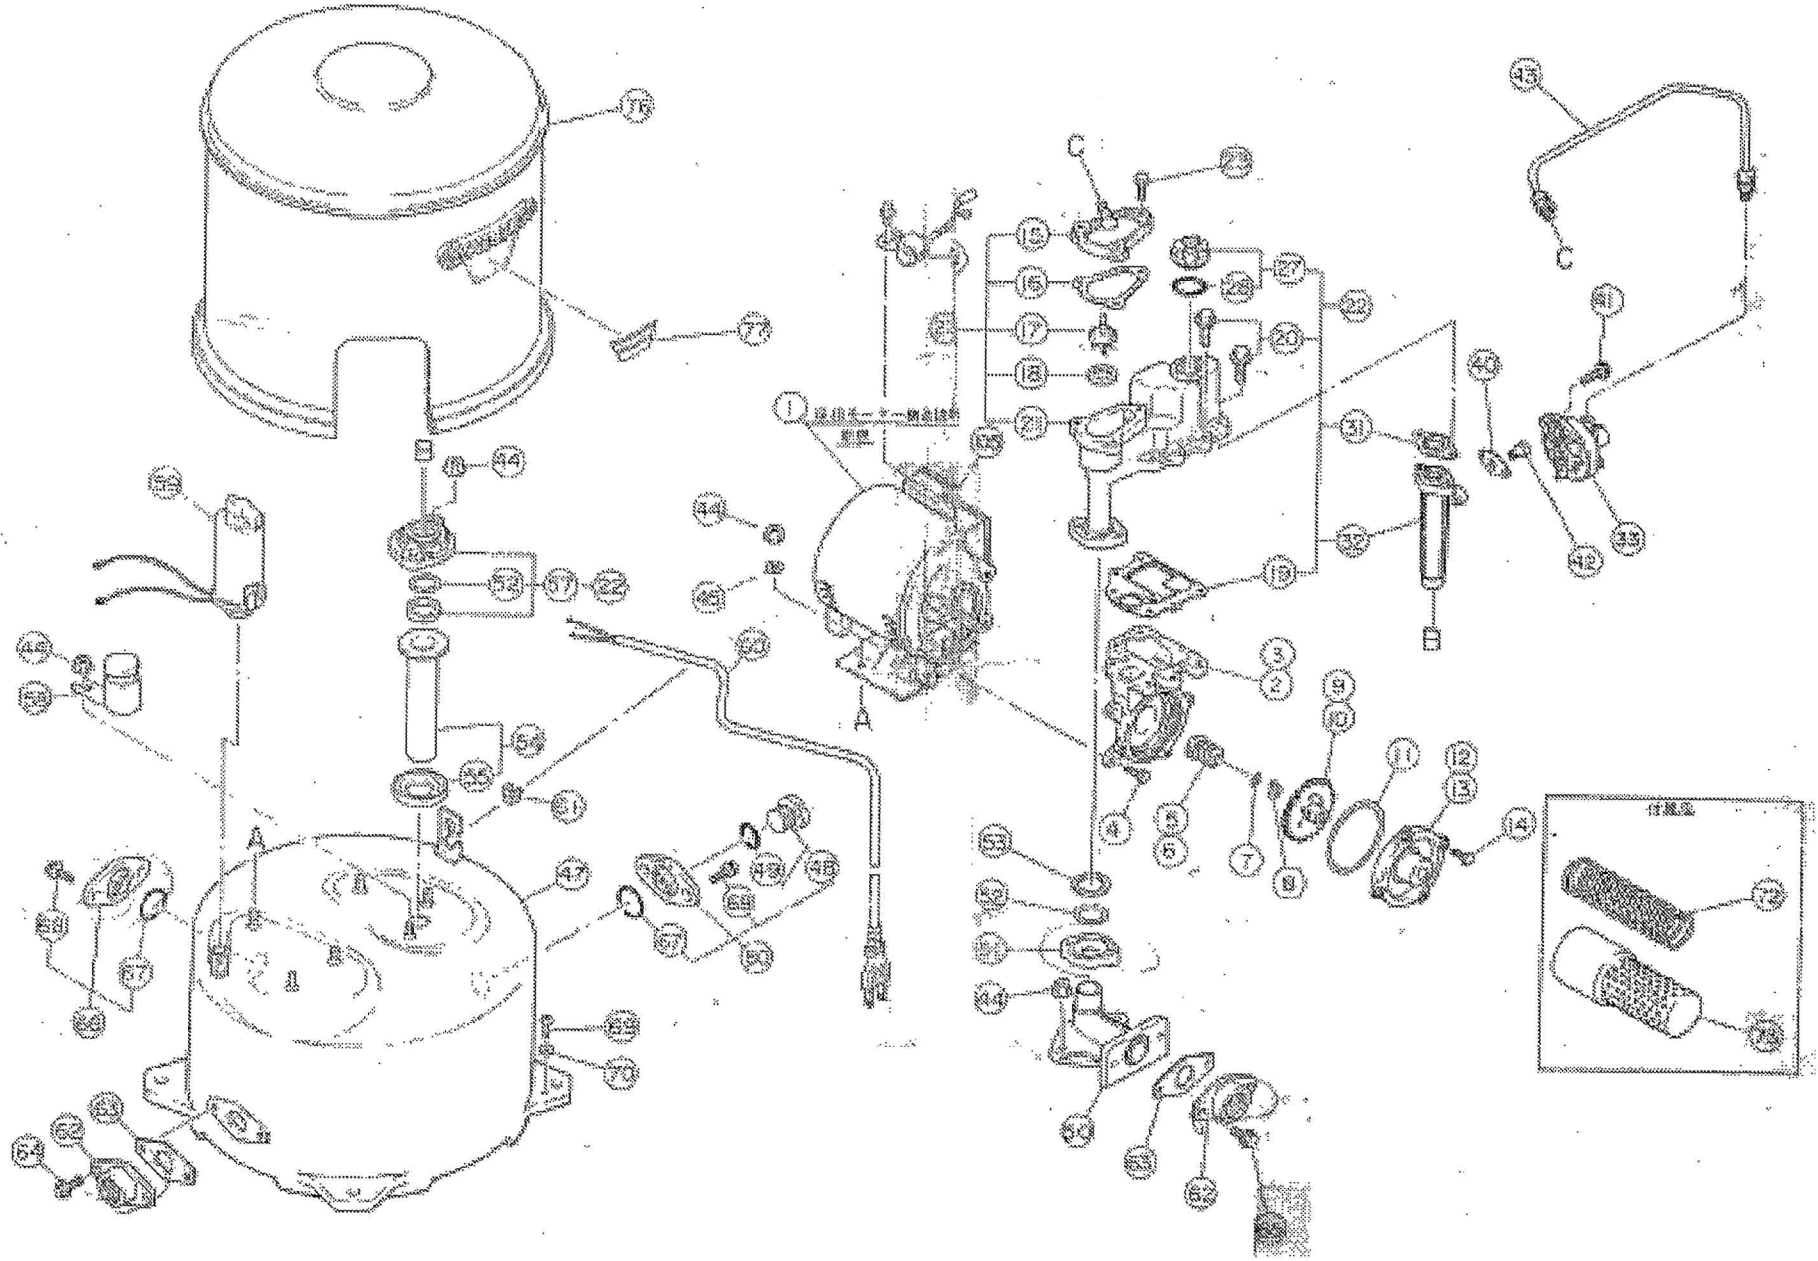

WT-P10F, WT-P125F 構造説明図

部品リスト【WT-P125F】

※本部品リストは、2023/08/03 現在のものです。

※在庫限が“1”となっている部品は、在庫がなくなり次第、

部品番号が変更されるか**供給不能**となりますので予めご了承願います。

見出しNo.	部品番号		部品名	希望小売 価格(税別)	備考	梱包 数	在庫 限
	WT-P80H	005	スペーサ(M)ブクミ			1	0
005	WT-P83	649	シール (10ハイセラミックシール)			1	1
007	WS-P81	029	ストッパ (コイルストッパ)			1	0
008	WT-P83	026	トメグ (マワリドメ)			5	0
011	WT-R121	002	パッキン(3ハイヘッド)			2	0
012	W-P125V	006	カバー(ケーシング)(50HZ)			1	0
013	W-P125V	007	カバー(ケーシング)(60HZ)			1	0
014	WT-P200J	007	ボルト(M6X13 SUS)			5	0
018	WT-P80D	612	バルブクッション			1	0
023	CT-P250J	007	ネジ(シボセムスネM6X23SUS)			5	0
027	WT-P200V	008	キャップブクミ(3/4ホツパ)			1	0
028	CT-P101	048	リング(オリング)			2	0
033	WT-P125X	023	AC-Rクミ			1	0
040	WT-P127	004	パッキン(ホクーパーッキン)			1	0
048	WT-P200V	017	キャップブクミ(3/8キャップ)			1	0
051	FE-10V1	002	アソビフランジ			1	0
052	WT-P122	035	パッキン(タンクパッキン)			2	0
053	WT-P122	037	ワッシャ(アソビワッシャ)			2	0
055	CT-P102	027	パッキン(トクパッキン)			1	0
060	WT-P80D	006	ケーブルブクミ			1	0
061	WT-K408	004	ブッシュ(コード/ヘイコウ)			1	0
062	WT-P125W	008	3/4フランジ(SUS)			1	0
063	CT-P102	626	パッキン(3/4フランジヨウ)			1	0
065	CT-P100A	004	ボルトM8X20(SUS)			1	1
066	WT-P200S	014	フランジ(P)ブクミ(ヨビ)		ホルト&オリング付	1	0
067	CT-P107	018	リング (オリング P-30)			2	0
073	WT-P82	037	ストレーナ		フゾクヒン	1	0
105	W-P125X	008	デンキブヒン(M)クミ			1	0
107	WT-P125D	804	リレー(ホゴOR-621 4. 1A)			1	0