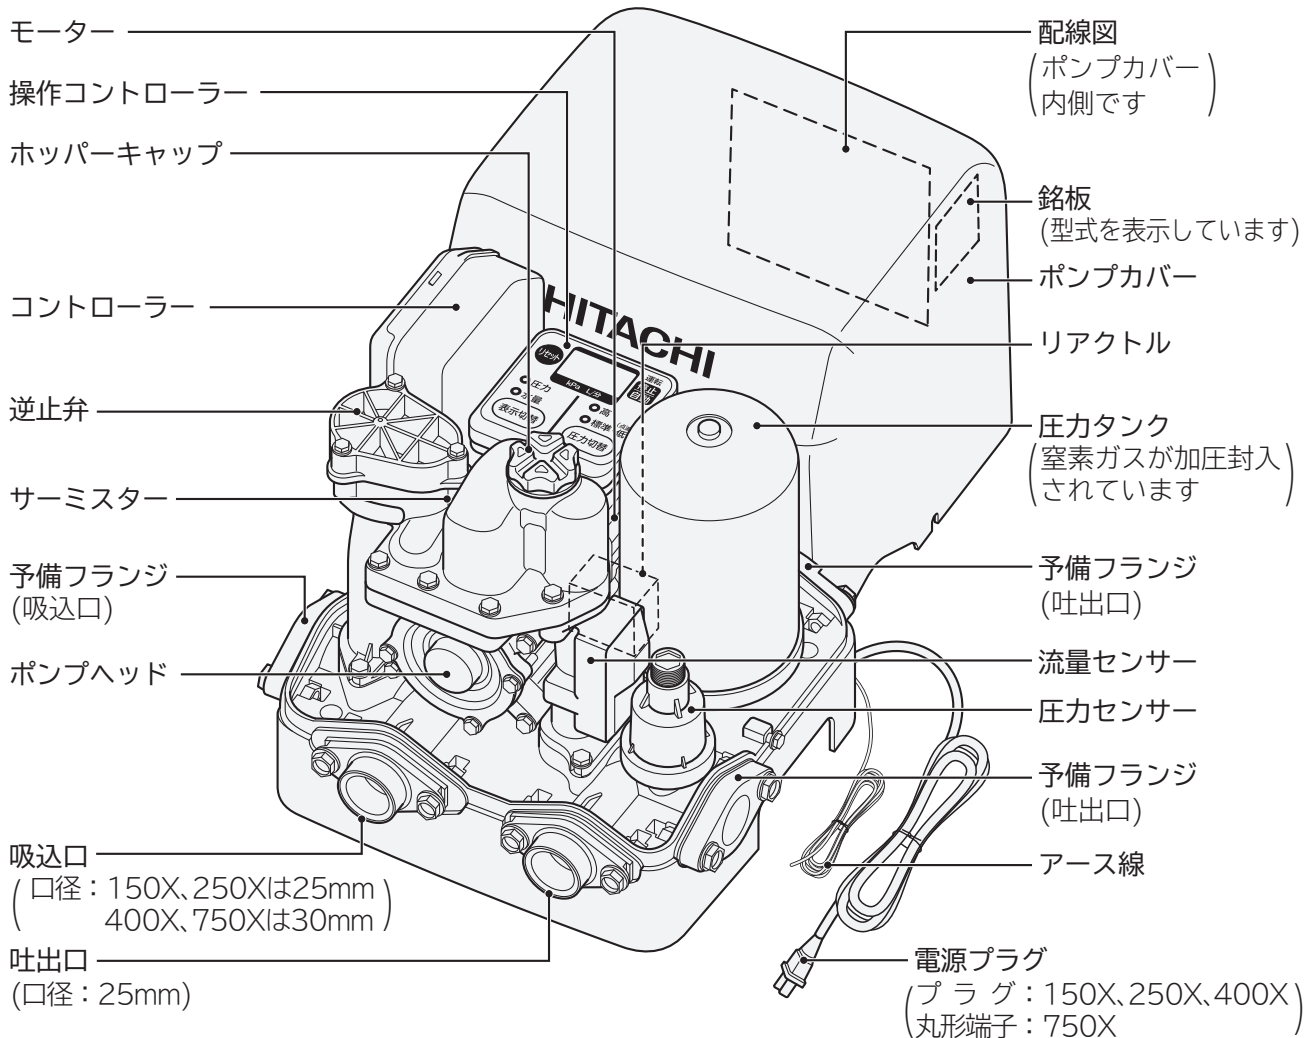

各部のなまえと付属品

製品は検査の上お届けしておりますが、輸送中の振動などで破損や付属品の脱落などがある場合がありますので、念のため確認してください。

WM-P150X・WM-P250X・WM-P400X・WM-K750X

付属品

(取り付けかたは〔据え付け工事〕
 について)の項を参照ください)

ストレーナー

吸込管の先端に接続します。→(P.8)

WM-K750Xの場合