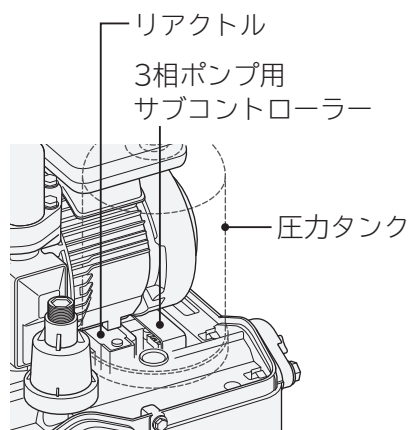

各部のなまえと付属品

製品は検査の上お届けしておりますが、輸送中の振動などで破損や付属品の脱落などがある場合がありますので、念のため確認してください。

WM-P150X・WM-P250X・WM-P400X・WM-K750X

付属品

(取り付けかたは〔据え付け工事〕
 について)の項を参照ください)

ストレーナー

吸込管の先端に接続します。→(P.8)

WM-K750Xの場合